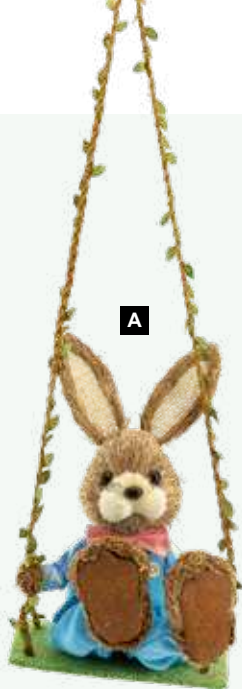

A

1. **A Lapin sur balançoire**
   avec salopette, fibre synthétique/
   styropor/paille
   60x18cm, Lapin:37x17cm
   7372477 multicolore
   pièce 23,60 €
   à p. de 6
   pièces 21,45 €