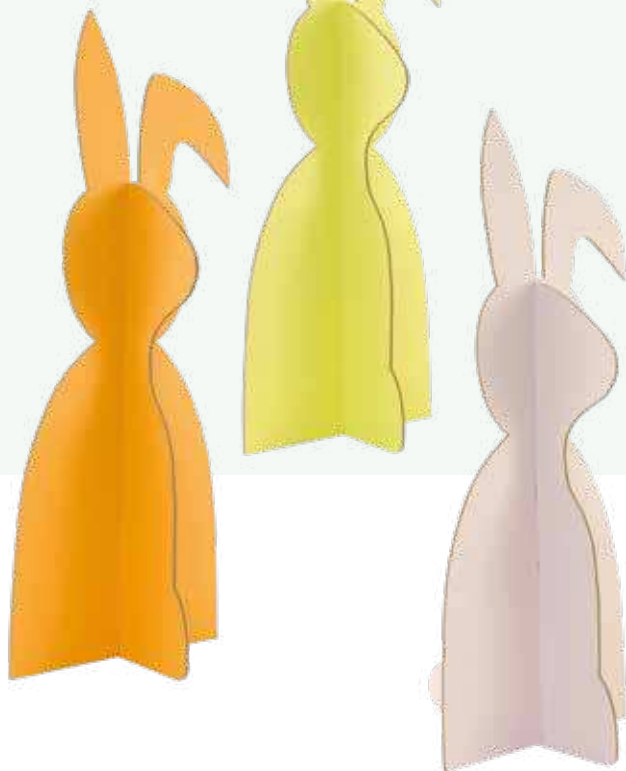

C

C Lapin de Pâques

2-pièces, en carton, à assembler
60x23cm
7370098 orange
7370099 jaune
7370100 rose
pièce 17,50 €
à p. de 6 pièces 15,90 €

D Œuf de Pâques

3-pièces, en carton, à assembler
40x28cm
7370095 bleu clair
7370096 rose
7370097 jaune
pièce 5,30 €
à p. de 20 pièces 4,80 €