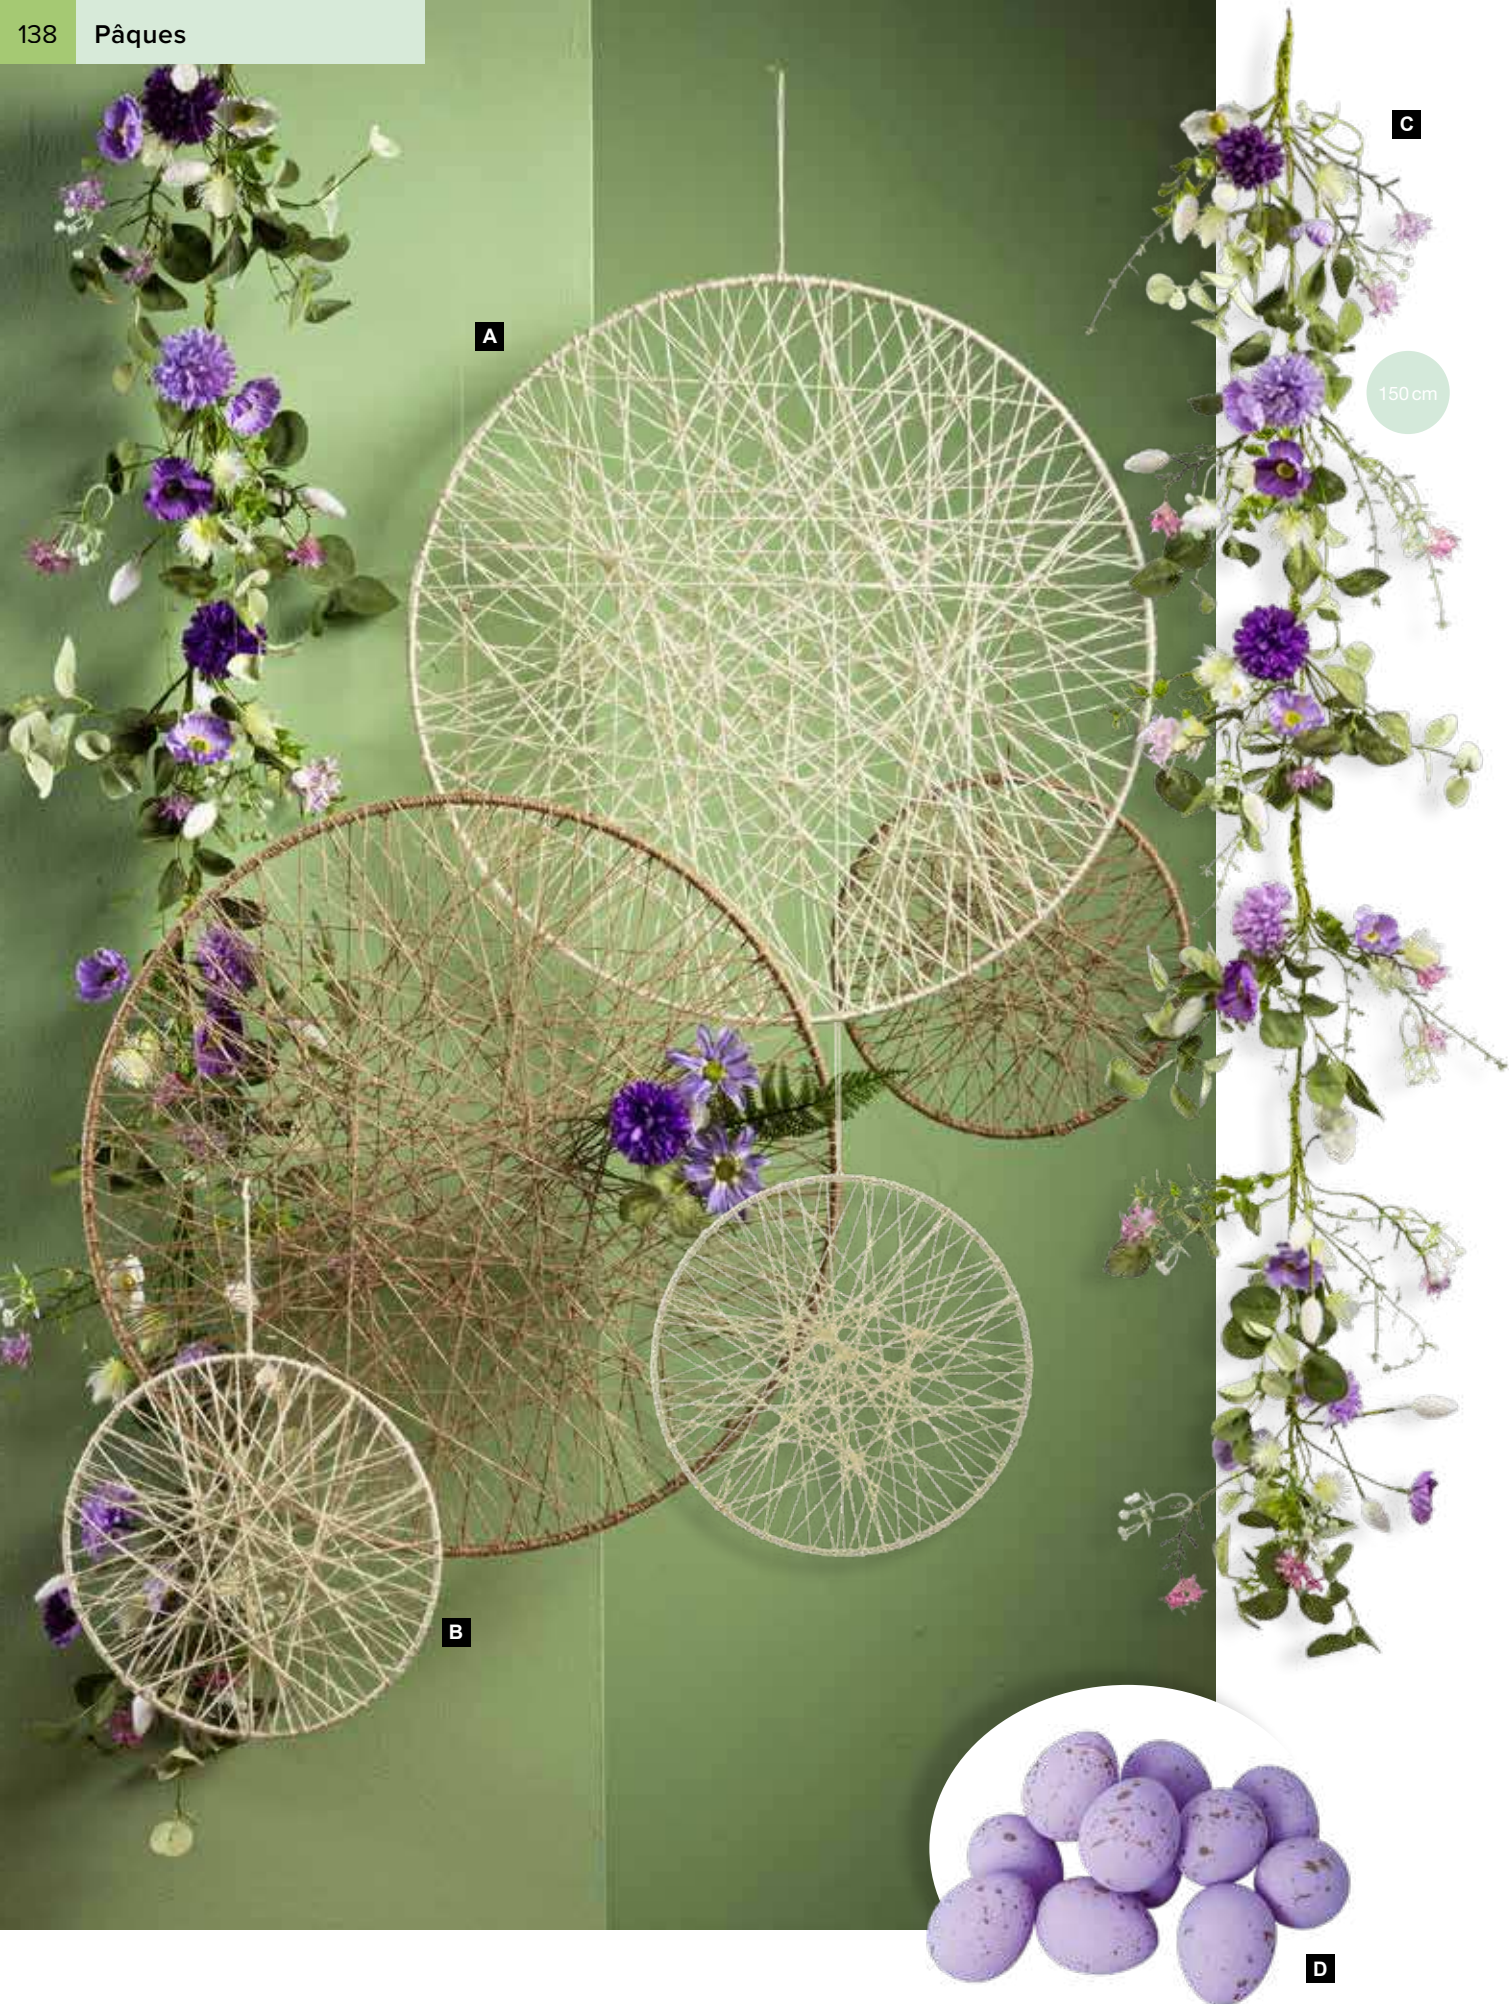

A

B

C

150 cm

D

A Anneau avec jute
en métal, à suspendre
60cm
7372050 blanc
7372051 nature
pièce 10,95 €
à p. de 12 pièces 9,95 €

B Anneau avec jute
en métal, à suspendre
30cm
7372053 blanc
7372054 nature
pièce 3,55 €
à p. de 24 pièces 3,20 €

C Guirlande de fleurs
en soie artificielle/plastique, flexible, décoré
d'un côté
150cm
7372125 lila
pièce 40,60 €
à p. de 2 pièces 36,90 €

D #Oeuf de vanneau
12 pcs./sachet, avec paille, plastique
5x4cm
7363886 violet
sachet 6,30 €
à p. de 6 sachets 5,70 €