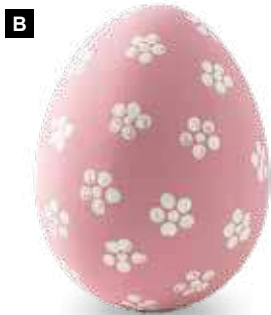

B Oeuf de Pâques
en polystyrène
20cm
7373410 rose
pièce 21,95 €
à p. de 4 pièces 19,95 €