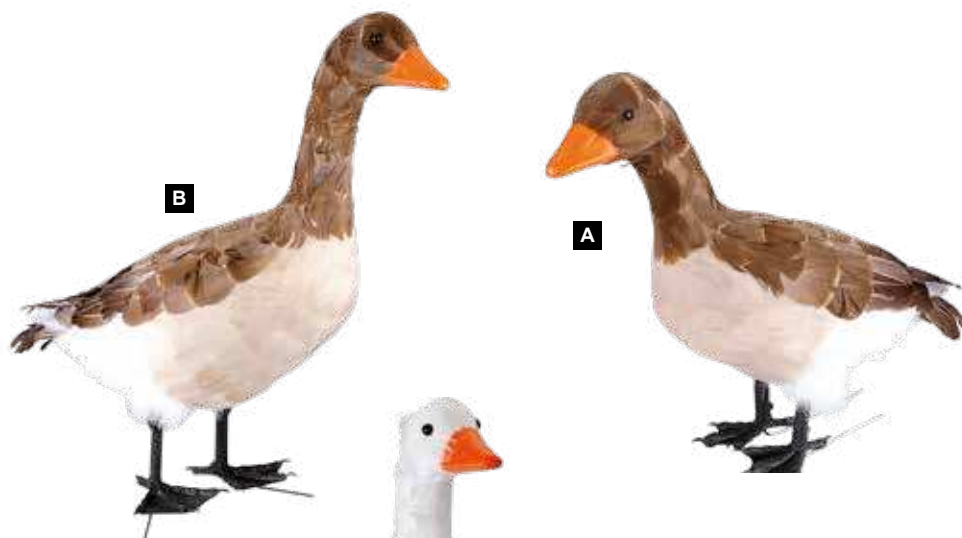

A Oie, debout

Styrofoam avec plumes
33x40cm
7357424 brun
pièce 21,95 €
à p. de 2 pièces 19,95 €

B Oie, debout

Styrofoam avec plumes
56x60cm
7357423 brun
pièce 43,95 €
à p. de 2 pièces 39,95 €

C Oie, ailes écartés

Styrofoam avec plumes
63x60cm
7357422 blanc
pièce 54,95 €
à p. de 2 pièces 49,95 €

D #Cruche à lait

en tôle, avec poignée
Ø17,5 cm ouverture, 71x26cm
7365846 argent/blanc
pièce 37,90 €
à p. de 2 pièces 34,45 €

E #Cruche à lait

en tôle, Lettrage »Farm House Fresh«
48x31cm
7365848 argent/blanc
pièce 37,90 €
à p. de 2 pièces 34,45 €

F #Caisses en métal

lot de 3, avec inscription »Local Farm«
27x27x23cm-40x40x28cm
7365849 argent/blanc
set 44,25 €
à p. de 2 sets 40,20 €

G Oie, debout

Styrofoam avec plumes
27x34cm
7357425 blanc
pièce 16,45 €
à p. de 6 pièces 14,95 €