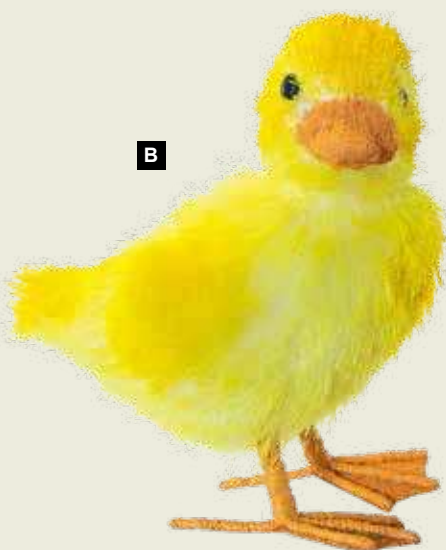

E Botte de paille

polystyrène, avec paille
env.12x15x25cm
7352030 naturel
pièce 13,35 €
à p. de 4 pièces 12,10 €
env.22x25x35cm
7352035 naturel
pièce 36,25 €
à p. de 3 pièces 32,95 €