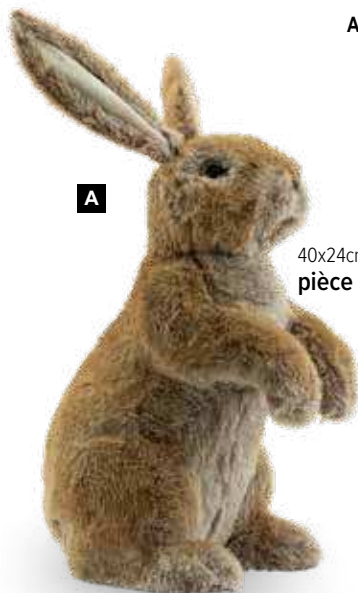

- D Oeuf**
en jute/fil de fer, avec suspension
30x20cm
7373302 nature
pièce 5,45 €
à p. de 12 pièces 4,95 €
60x40cm
7373306 nature
pièce 12,75 €
à p. de 6 pièces 11,55 €

A

A Lièvre
 en polystyrène/fausse fourrure, debout
 40x24cm
 7372195 brun
 pièce 41,40 €
 à p. de 2 pièces 37,60 €