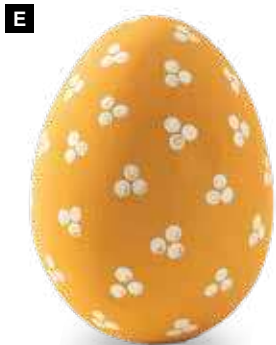

E Oeuf de Pâques
en polystyrène
20cm
7373413 orange clair
pièce 21,95 €
à p. de 4 pièces 19,95 €