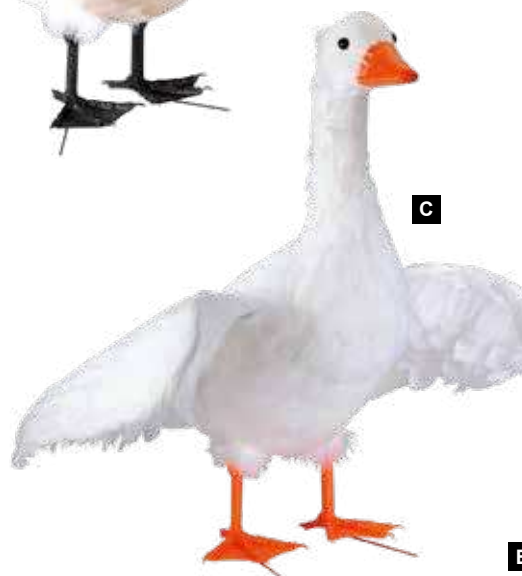

A Oie, debout

Styrofoam avec plumes
33x40cm
7357424 brun
pièce 21,95 €
à p. de 2 pièces 19,95 €

B Oie, debout

Styrofoam avec plumes
56x60cm
7357423 brun
pièce 43,95 €
à p. de 2 pièces 39,95 €

C Oie, ailes écartés

Styrofoam avec plumes
63x60cm
7357422 blanc
pièce 54,95 €
à p. de 2 pièces 49,95 €

D #Cruche à lait

en tôle, avec poignée
Ø17,5 cm ouverture, 71x26cm
7365846 argent/blanc
pièce 37,90 €
à p. de 2 pièces 34,45 €

E #Cruche à lait

en tôle, Lettrage »Farm House Fresh«
48x31cm
7365848 argent/blanc
pièce 37,90 €
à p. de 2 pièces 34,45 €

F #Caisses en métal

lot de 3, avec inscription »Local Farm«
27x27x23cm-40x40x28cm
7365849 argent/blanc
set 44,25 €
à p. de 2 sets 40,20 €

G Oie, debout

Styrofoam avec plumes
27x34cm
7357425 blanc
pièce 16,45 €
à p. de 6 pièces 14,95 €