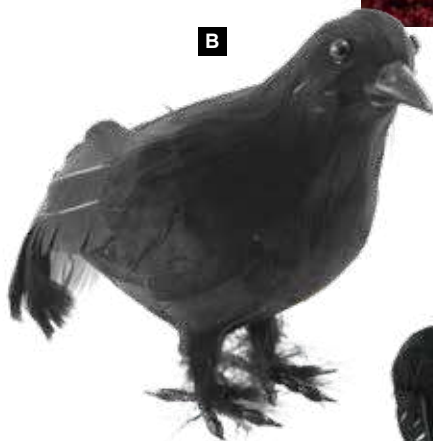

7372756 nature

pièce 27,25 €

à p. de 4 pièces 24,75 €

B

B Corbeau

en polystyrène/plumes, debout

21x10x14cm

7370516 noir