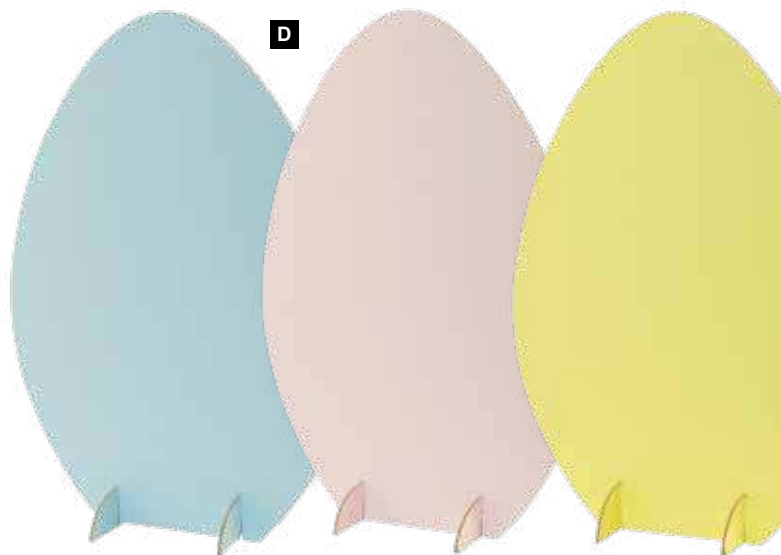

A Œuf de Pâques avec cintre

en bois, plat, double face
30cm, épaisseur: 5mm
7369967 jaune
7369968 rose
7369969 bleu clair
7369970 vert menthe
pièce 7,50 €
à p. de 12 pièces 6,80 €

B Lièvre

3-pièces, en carton, à assembler
30x15cm
7370092 bleu clair
7370093 rose
7370094 jaune
pièce 4,35 €
à p. de 20 pièces 3,95 €

C

C Lapin de Pâques

2-pièces, en carton, à assembler
60x23cm
7370098 orange
7370099 jaune
7370100 rose
pièce 17,50 €
à p. de 6 pièces 15,90 €

D Œuf de Pâques

3-pièces, en carton, à assembler
40x28cm
7370095 bleu clair
7370096 rose
7370097 jaune
pièce 5,30 €
à p. de 20 pièces 4,80 €