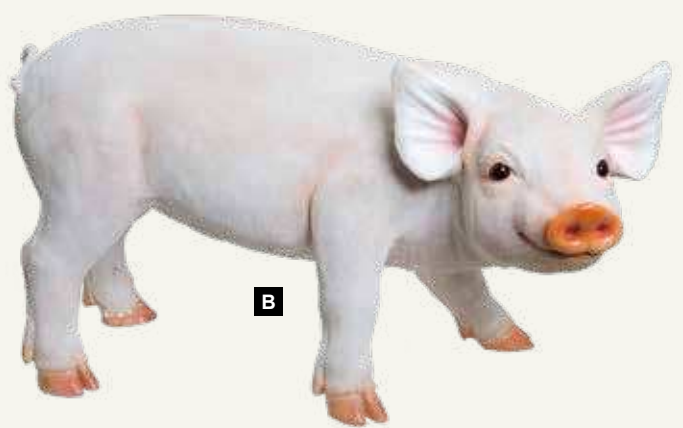

B

A #Cochon, assis
polyresin, pour l'interieur et l'exterieur
43x27x36cm
7363849 rose
pièce 102,35 €

D #Agneau, debout
vue du côté, polyresin, pour l'interieur et
l'exterieur
40x38x16cm
7363843 blanc
pièce 110,30 €

B #Cochon, debout
polyresin, pour l'interieur et l'exterieur
47x24x28cm
7363850 rose
pièce 102,35 €

E #Agneau, debout
polyresin, pour l'interieur et l'exterieur
45x35x17cm
7363842 blanc
pièce 114,45 €

C #Cochonnet
résine synthétique
60x20cm
7352143 beige
pièce 83,40 €

F Vache
debout, en résine synthétique
L: 42cm, H: 31cm
7367544 nature
pièce 89,90 €

G #Botte de paille d'orge
en vraie orge
80x40x30cm, env. 6kg
7370896 naturel
pièce 50,50 €
à p. de 2 pièces 45,90 €