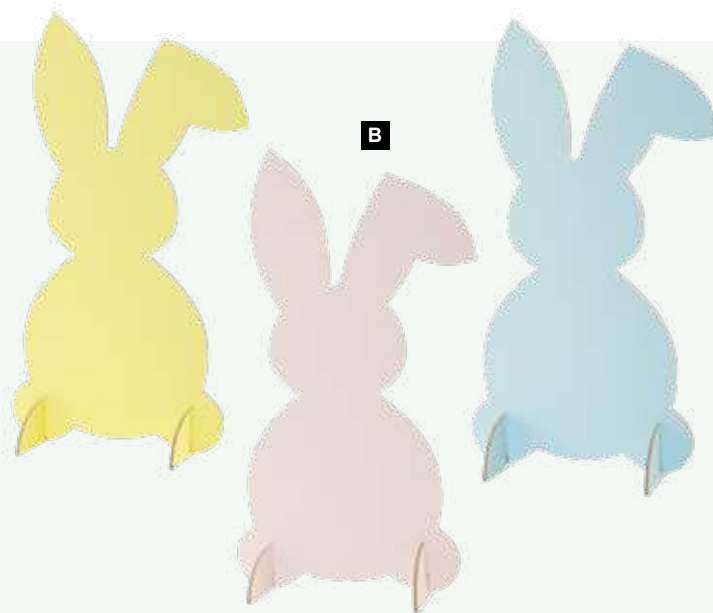

B Lièvre

3-pièces, en carton, à assembler
30x15cm
7370092 bleu clair
7370093 rose
7370094 jaune
pièce 4,35 €
à p. de 20 pièces 3,95 €