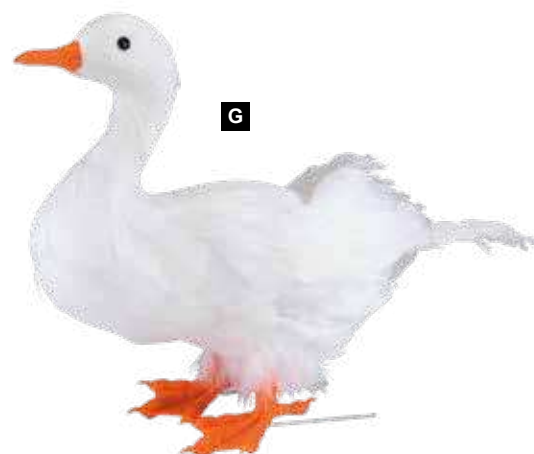

A Oie, debout

Styrofoam avec plumes
33x40cm
7357424 brun
pièce 21,95 €
à p. de 2 pièces 19,95 €

B Oie, debout

Styrofoam avec plumes
56x60cm
7357423 brun
pièce 43,95 €
à p. de 2 pièces 39,95 €

C Oie, ailes écartés

Styrofoam avec plumes
63x60cm
7357422 blanc
pièce 54,95 €
à p. de 2 pièces 49,95 €

D #Cruche à lait

en tôle, avec poignée
Ø17,5 cm ouverture, 71x26cm
7365846 argent/blanc
pièce 37,90 €
à p. de 2 pièces 34,45 €

E #Cruche à lait

en tôle, Lettrage »Farm House Fresh«
48x31cm
7365848 argent/blanc
pièce 37,90 €
à p. de 2 pièces 34,45 €

F #Caisses en métal

lot de 3, avec inscription »Local Farm«
27x27x23cm-40x40x28cm
7365849 argent/blanc
set 44,25 €
à p. de 2 sets 40,20 €

G Oie, debout

Styrofoam avec plumes
27x34cm
7357425 blanc
pièce 16,45 €
à p. de 6 pièces 14,95 €