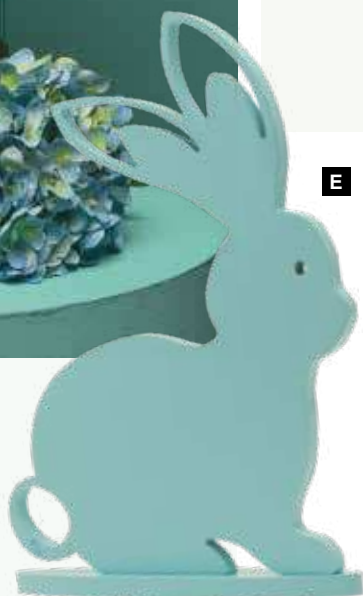

**Lapin sur
plaque de base**
en MDF