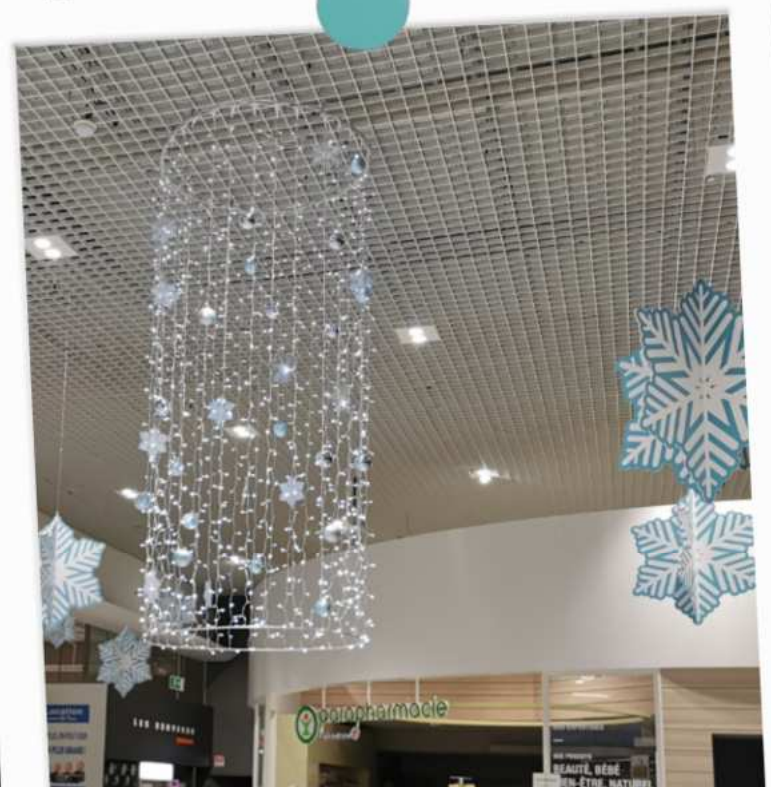

Photo non contractuelle

Etoile Alu
2D
100 led's sur pieds
Outdoor
9kg

Articles d'occasions

Articles d'occasions

Glacé

Glacé

Stock limité - consulter PDF tarif et stock

Articles d'occasions