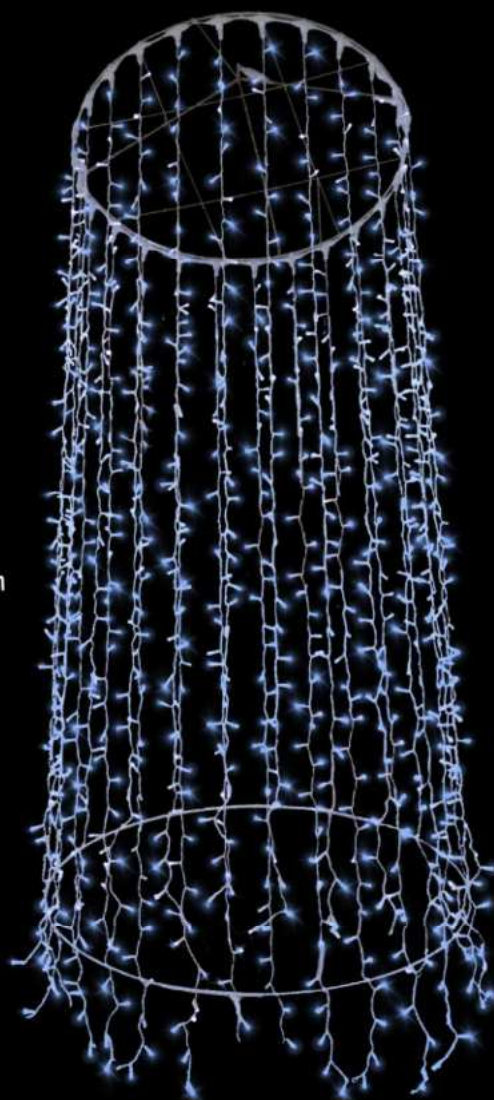

Bleu en lumière

Articles d'occasions

Stock limité - consulter PDF tarif et stock

Rideaux INT L180xH300cm
14 descentes câble blanc
Rideaux 490 led's bleu fixe
1 barre haut + 1 barre bas
Avec alimentation

Vidéo

Rideau LED caoutchouc
2 x 6 m - extérieur
980 lampes - 230 V
LED BLEU CÂBLE NOIR
Avec alimentation

Dans
destockage lumière

Lustre lumineux H300cm
910 LED bleu
230V
Croix haut et cercle bas diam. 106cm
Utilisation intérieur
1 descente de 300cm
H de la chaîne de suspension 32cm
H totale du produit : 332cm

Etoile
92x90cm
en résine
bleu brillant