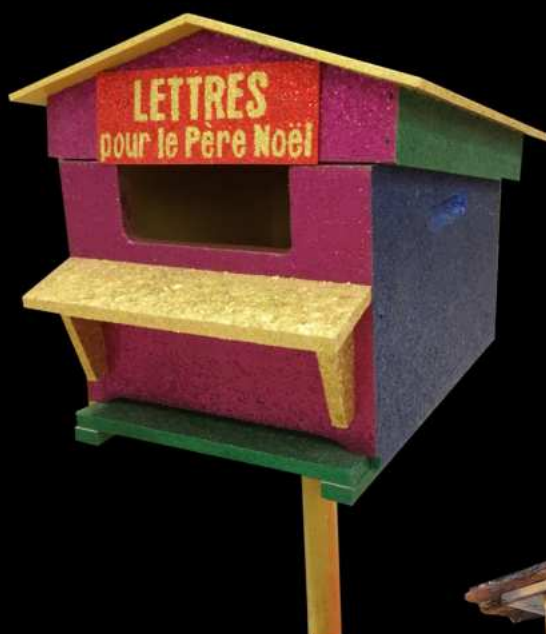

Animation Automates à l'intérieur
Choisissez votre thème

Quelques exemples :

Le Monde des Jouets

Le Monde des Bonbons

Le Monde des Couturiers
du Père Noël

Chalet sur palette
210x140xh.230cm

Trône Sapin

Trône sapin de Noël en bois
Dimensions (L x l x h) :
116x55x h190cm
et sa boîte aux lettres

Trône Boule

Trône boule de Noël en bois
Dimensions (L x l x h) :
116x55x h190cm
et sa boîte aux lettres

Boîte aux Lettres

Articles d'occasions

Boîte aux Lettres

Articles d'occasions

Boîte aux lettres
blanche
en bois

60x65x110cm

Boîte aux Lettres
en bois

37x28x100 cm

Boîte aux Lettres
Paillettes
en bois

60x70x100-120 cm

Boîte aux Lettres
Nature
en bois

60x70x100-120 cm

Boite aux lettres
métal

100cm

Voir dans tarifs
et stock
destockage divers

Articles destockage

Barrières et Podiums

Stock limité - consulter PDF tarif et stock

Articles d'occasions

Barrières - bois
118 x h.80 cm
+ 1 poteau
intermédiaire
7 x h.70 cm