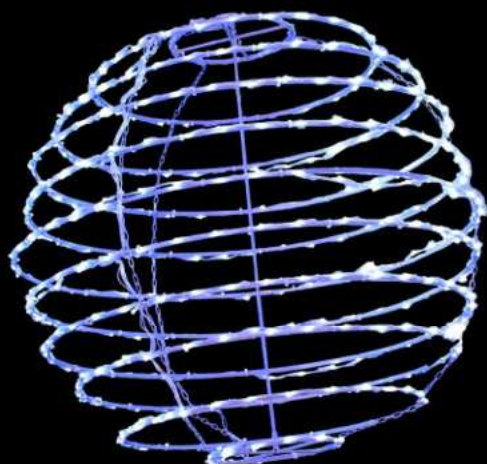

Articles d'occasions

Boules de Lumière

Articles d'occasions

Stock limité - consulter PDF tarif et stock

Digital Sphère pliable
400 led's blanc animés
70cm
structure grise

Sphère pliable
186 led's blanc
70cm