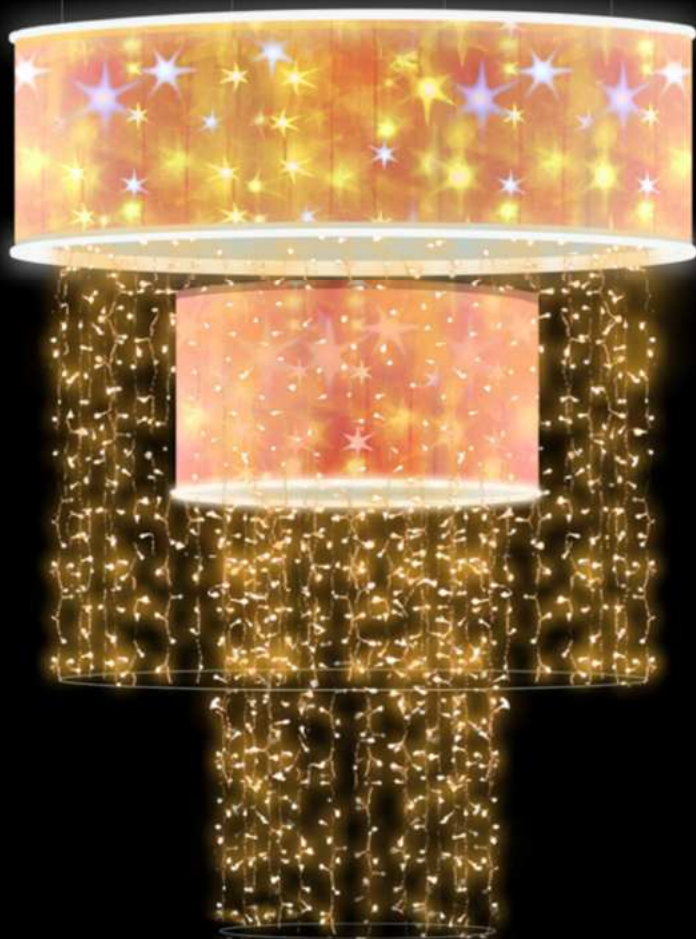

Chaud Froid en douceur

Stock limité - consulter PDF tarif et stock

Articles d'occasions