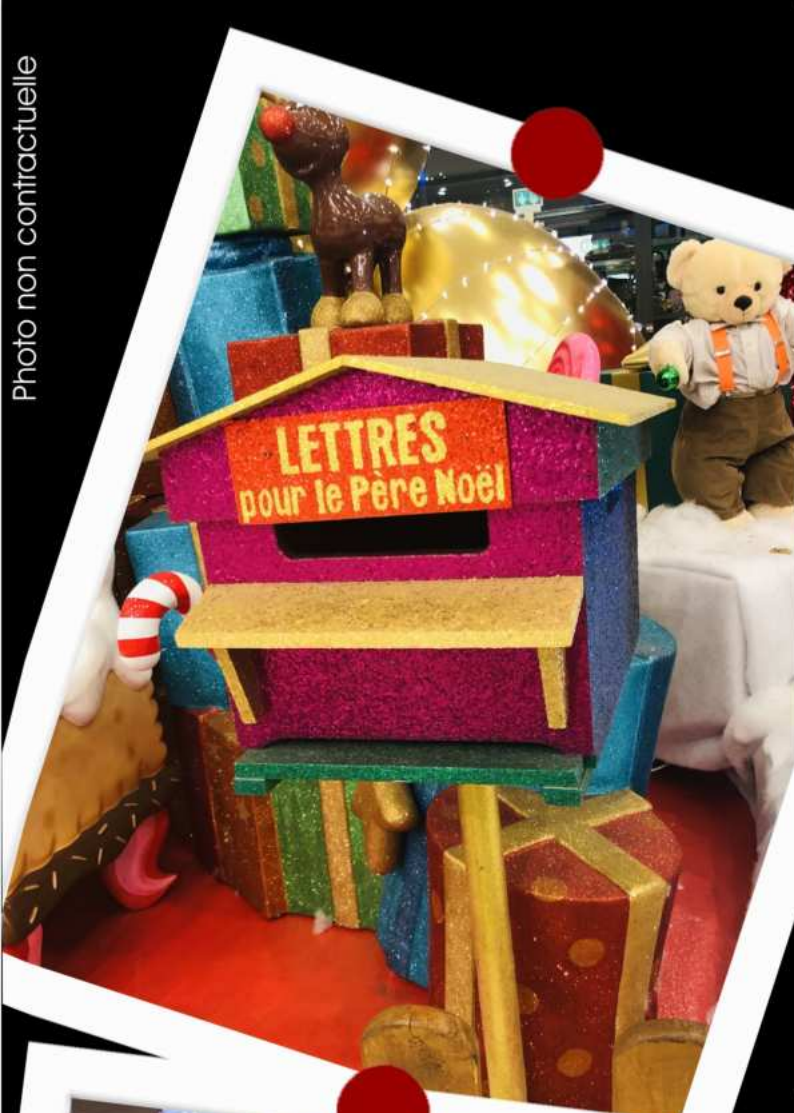

automate cheminot
debout h.80cm
mouvement
tête + bras

Cadeaux pliable
40x30x30cm
55x45x45cm

Dans destockage Divers
Cadeaux

Dans destockage
Décors
Grands Volume - Barrières

Barrières - bois
118 x h.80 cm

Chalet livré prêt à poser

Animation Automates à l'intérieur
Choisissez votre thème

Quelques exemples :

Le Monde des Jouets

Le Monde des Bonbons

Le Monde des Couturiers
du Père Noël

Chalet sur palette
210x140xh.230cm

Trône Sapin

Trône sapin de Noël en bois
Dimensions (L x l x h) :
116x55x h190cm
et sa boîte aux lettres

Trône Boule

Trône boule de Noël en bois
Dimensions (L x l x h) :
116x55x h190cm
et sa boîte aux lettres

Boîte aux Lettres

Articles d'occasions

Boîte aux Lettres

Articles d'occasions

Boîte aux lettres
blanche
en bois