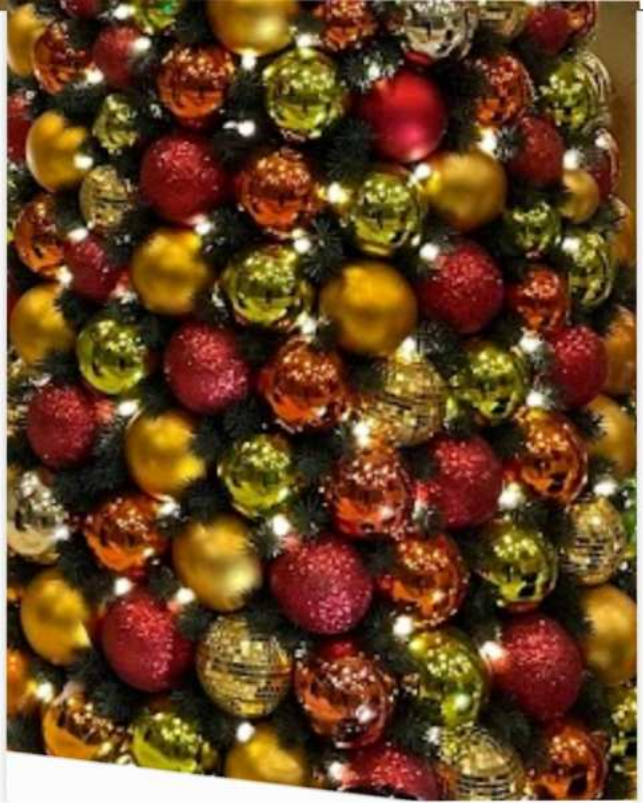

Sapin h.220

diam 75cm
400 led's
blanc chaud
230V

boules de
toutes
les couleurs

S-SAPIN BOULE

Articles d'occasions