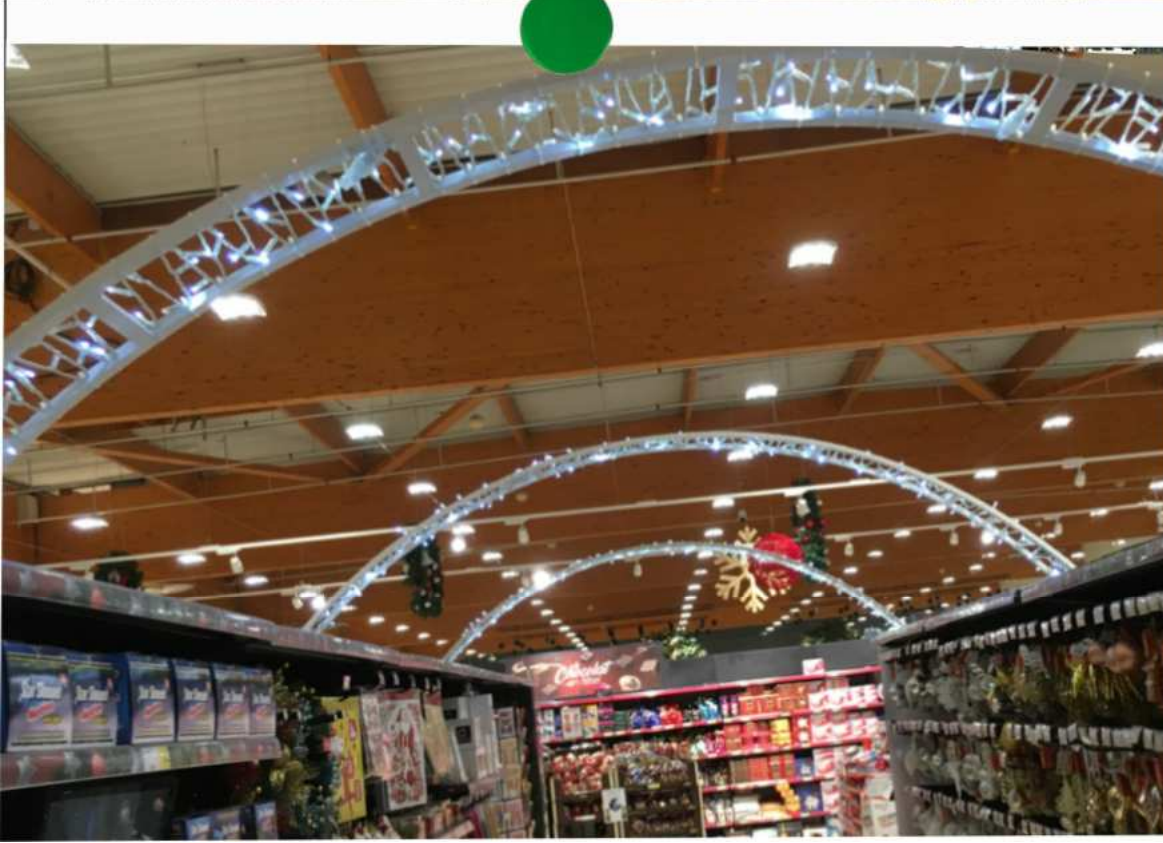

Photo non contractuelle

Dernières Ondes Fin de Série