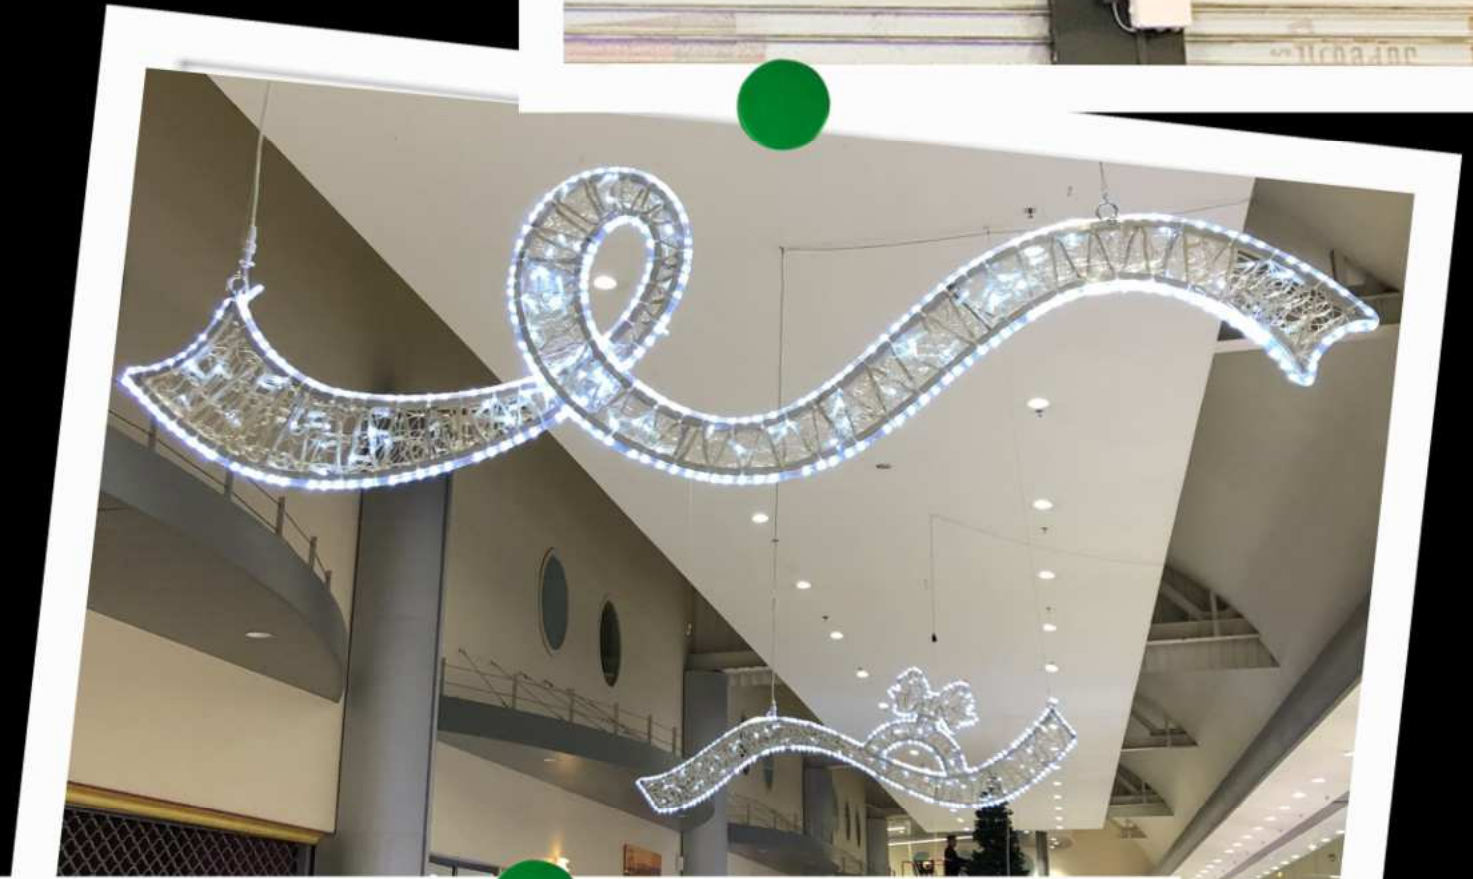

En Boucle
Articles d'occasions

En boucle

Articles d'occasions

Stock limité - consulter PDF tarif et stock

Anneau 2D
LED blanc
scintillant blanc
120cm

Renne thermoformé
107x112x23cm

Dans
destockage thermoformé

Noeud lumineux
sapin vert et or
LED blanc scintillant
100x142cm

Anneau lumineux
LED blanc scintillant
100x142cm

Cercle Alu
Résine tréssée
Led's blanc scintillant
Diamètre 190cm

Photo non contractuelle

Dernières Ondes Fin de Série