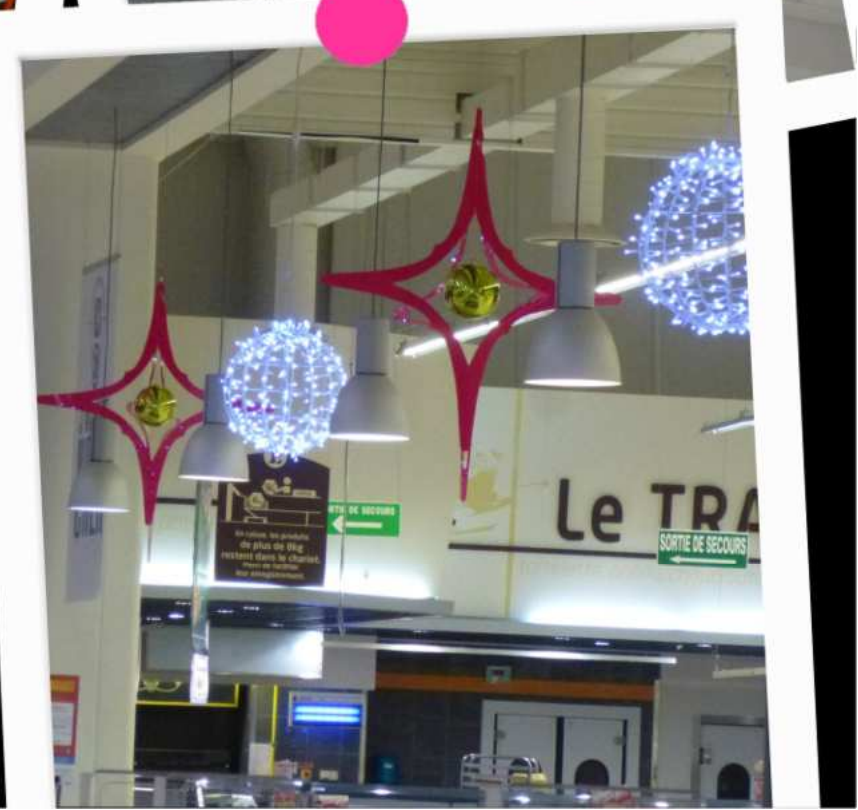

Photo non contractuelle

Plexiros