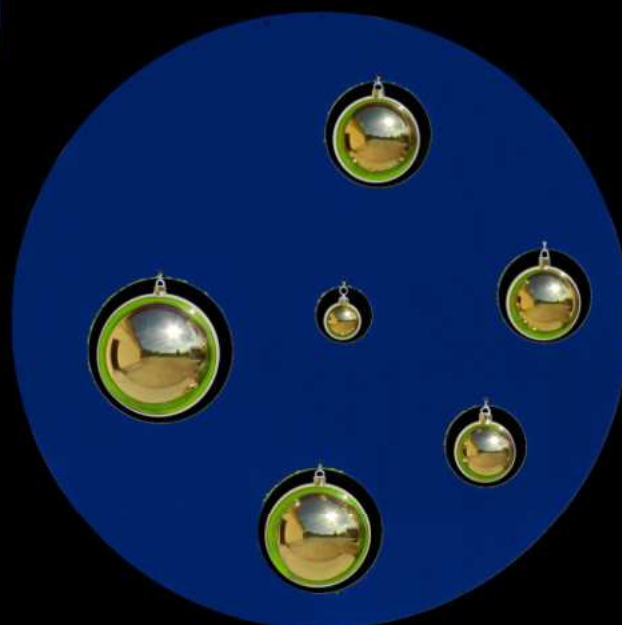

Médaille plexi
translucide bleu
60cm
boules or