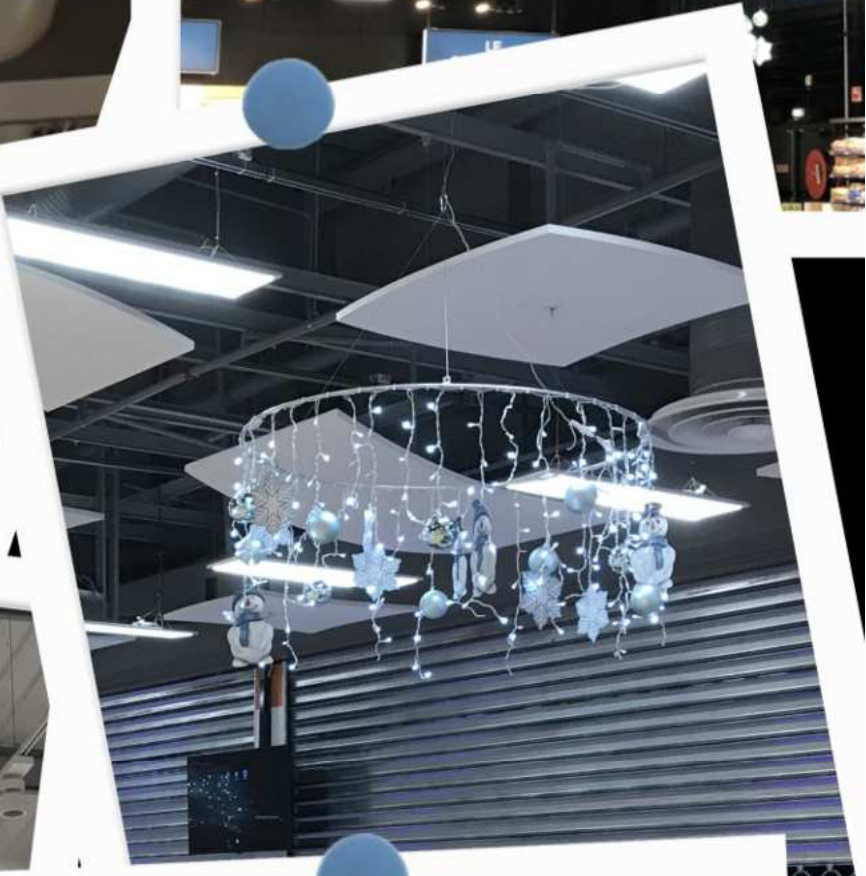

Photo non contractuelle

Glacé
Articles d'occasions