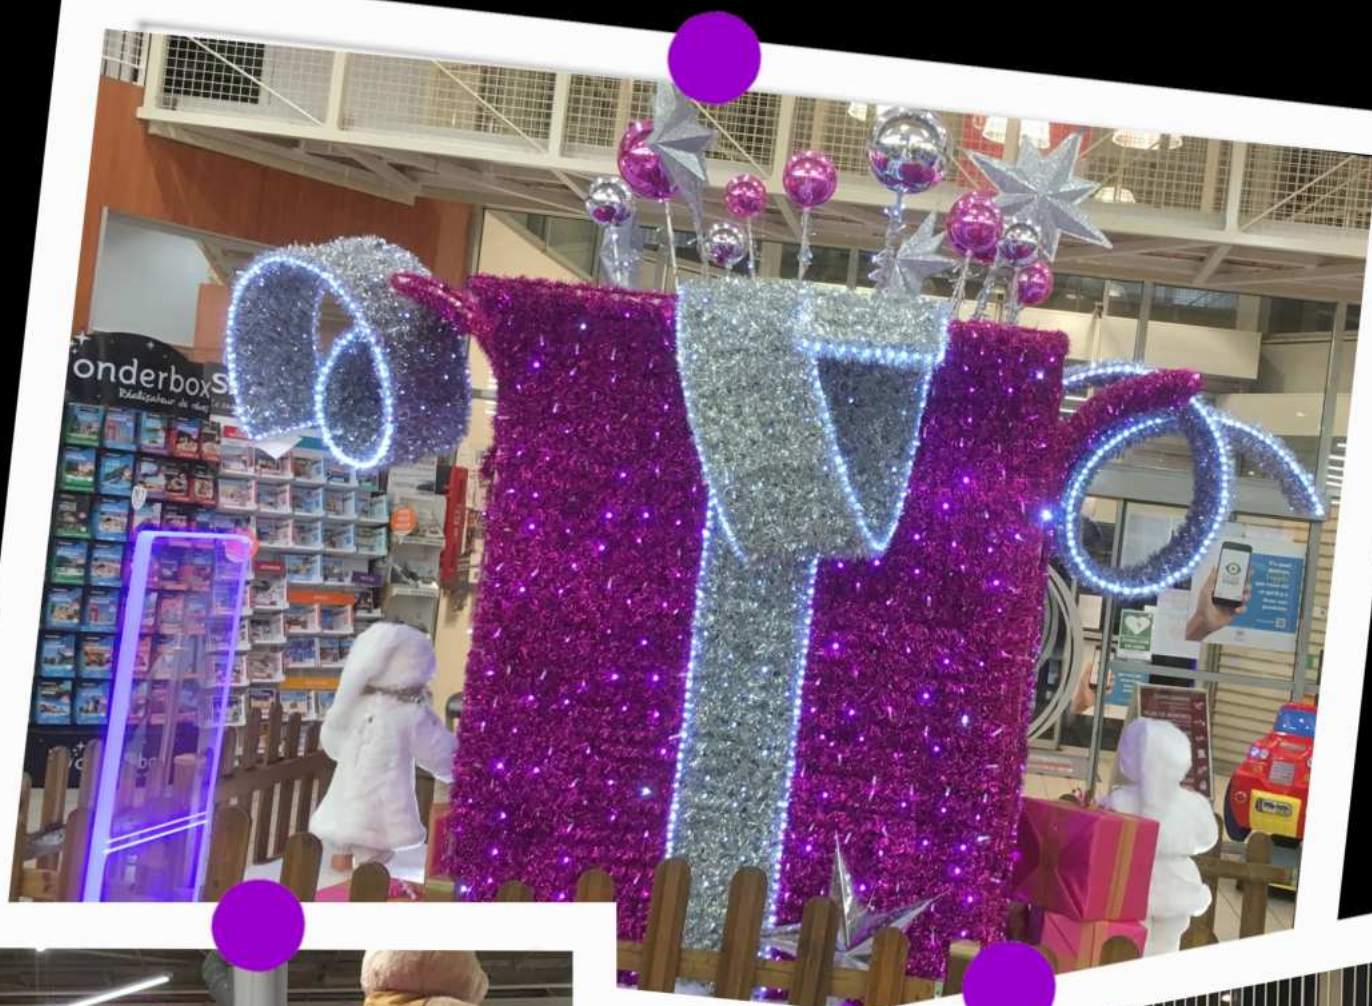

Cadeau géant lumineux intérieur
H 300 x L250cm - au sol 200 x 200cm
Led's blanc - flash blanc
534 W
fuchsia et argent

Cadeau géant lumineux intérieur
H 300 x L250cm - au sol 200 x 200cm
Led's blanc - flash blanc
534 W
or et argent

Cadeaux

Cadeau tapis sapin et led's
h.100x100x130cm

Photo non contractuelle

Articles d'occasions