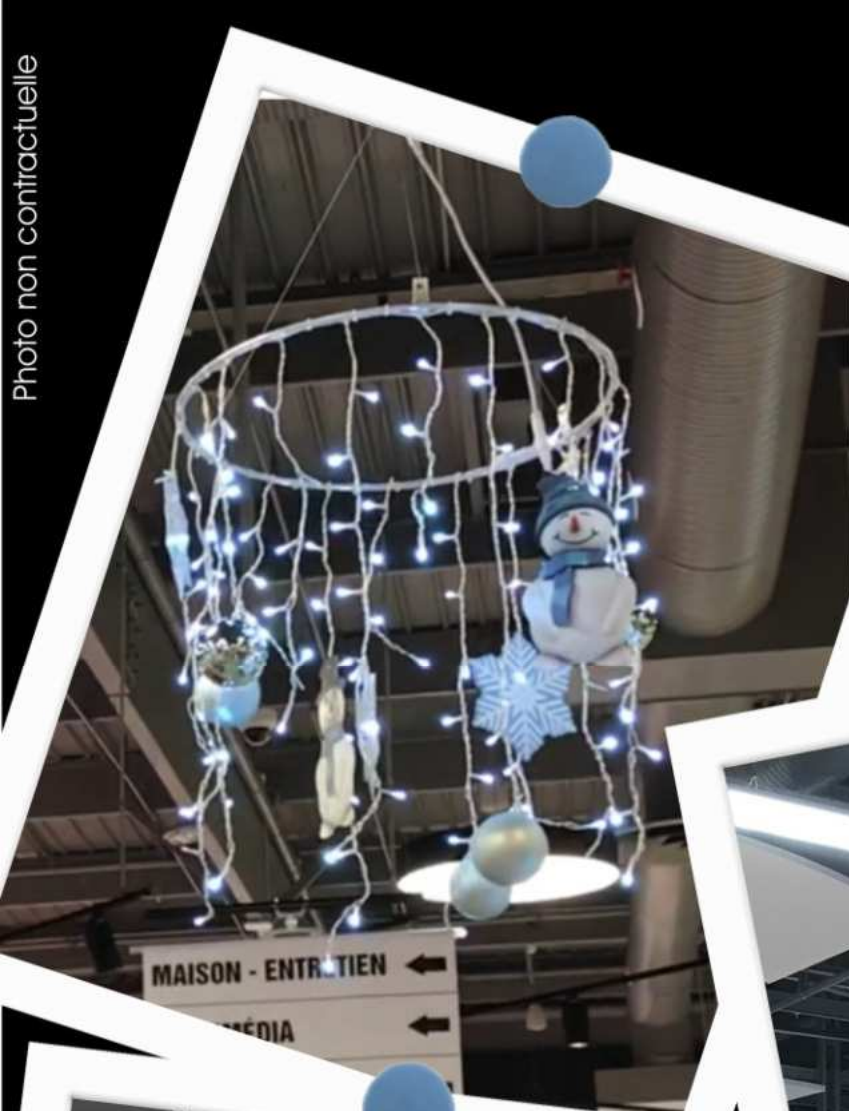

Photo non contractuelle

Glacé
Articles d'occasions