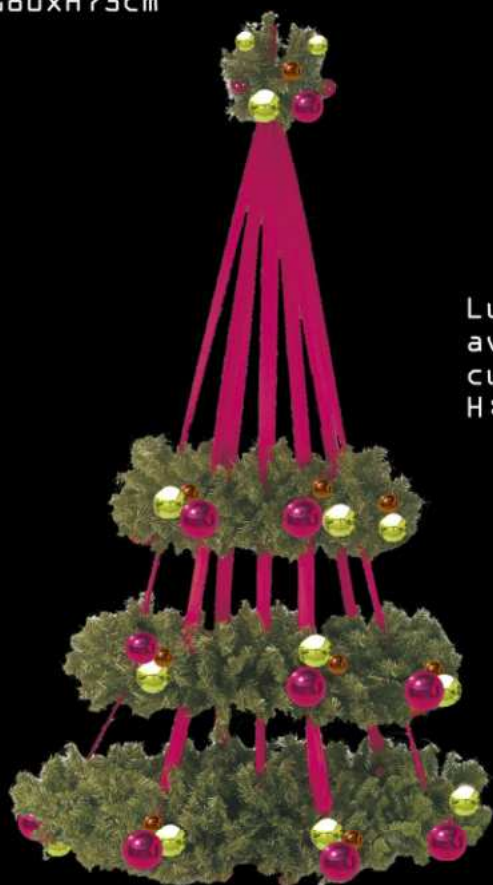

Jabot croisé avec support barre
34 boules, L:180 x H:50cm

Jabot sapin diamètre 30cm
sur barre argent - 24 boules
diamètre 6/10cm fushia mat
et brillant et cuivre
180xH75cm

Lustre 3 couronnes
avec boules
cuivre, fuschia et fougère
H:170cm x diam:107cm