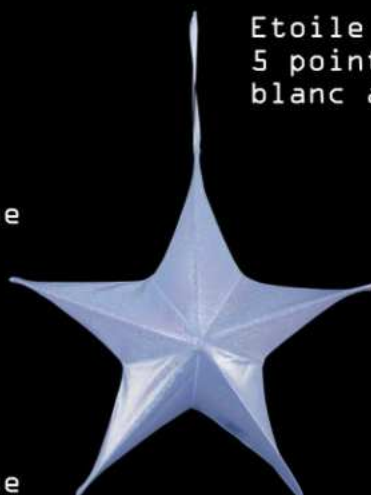

Pendentif
pic de glace
matière plastique
90cm

Pendentif
pic de glace
matière plastique
60cm

Etoile
5 pointes
blanc argenté 40cm