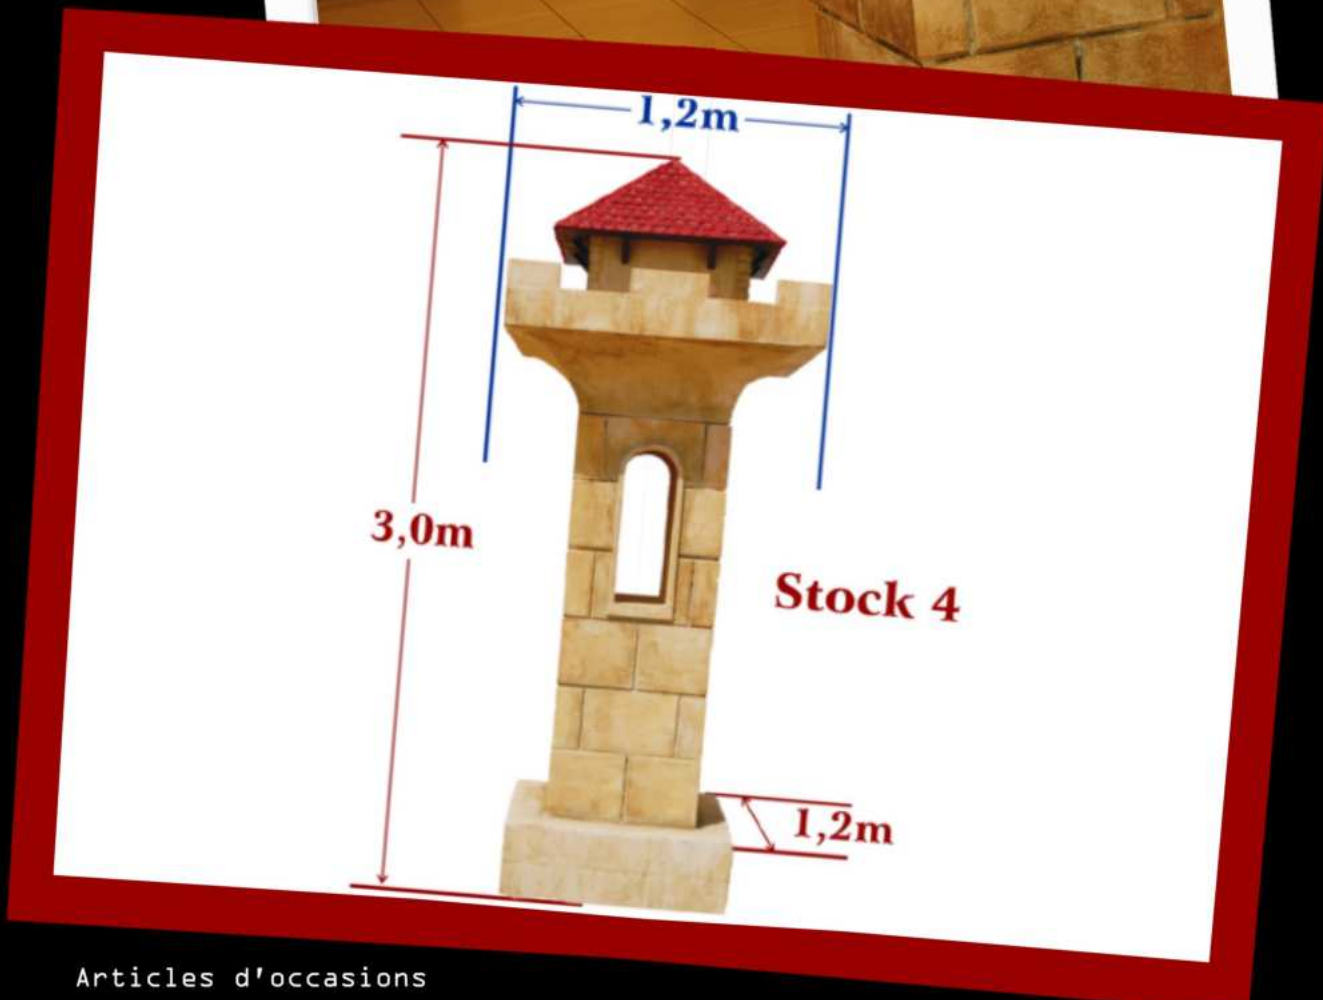

TOUR

Tour Polystyrène
120 x 120 x 300cm