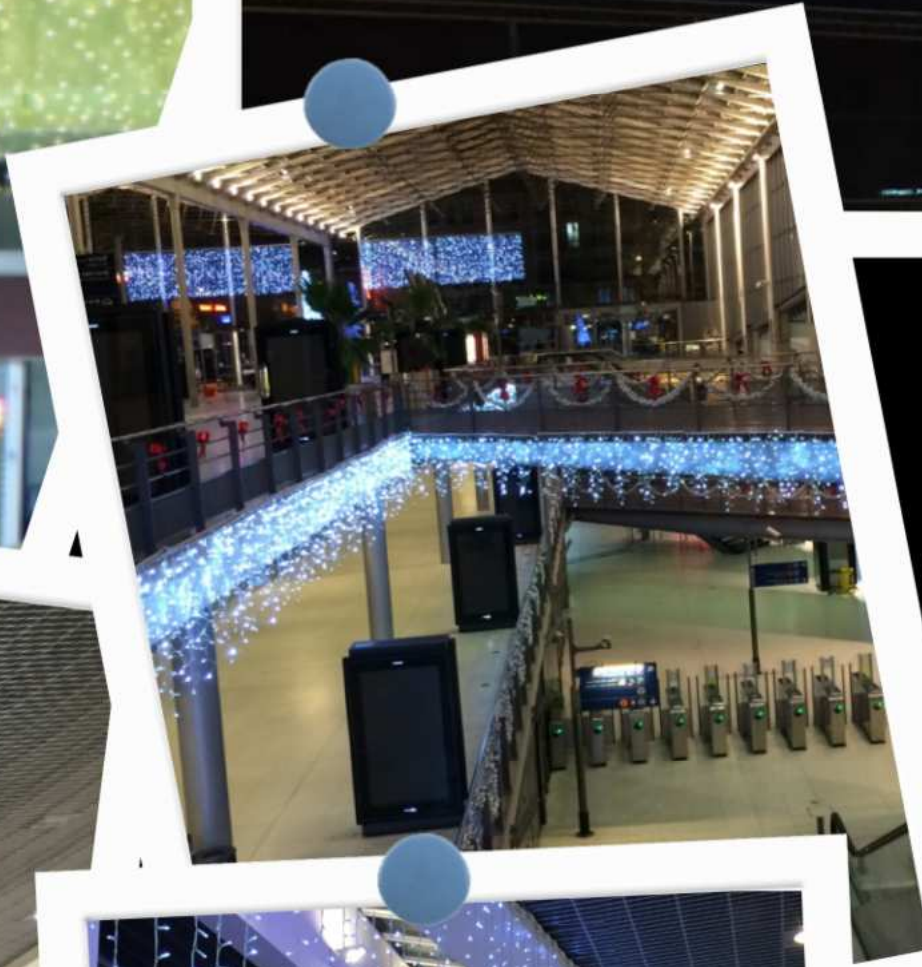

Mille Feux
Articles d'occasions