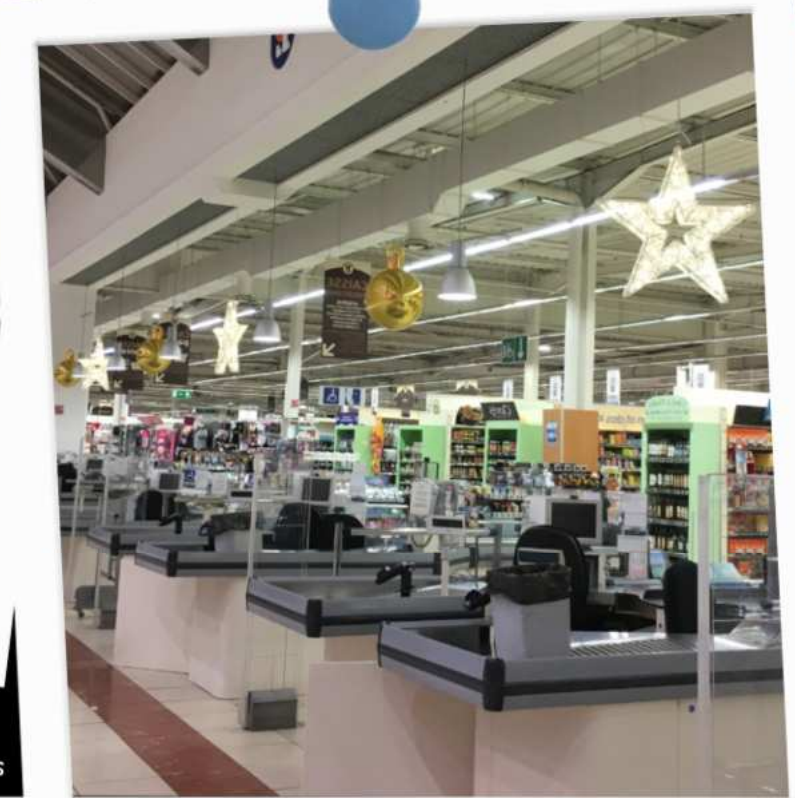

Etoilé

Articles d'occasions