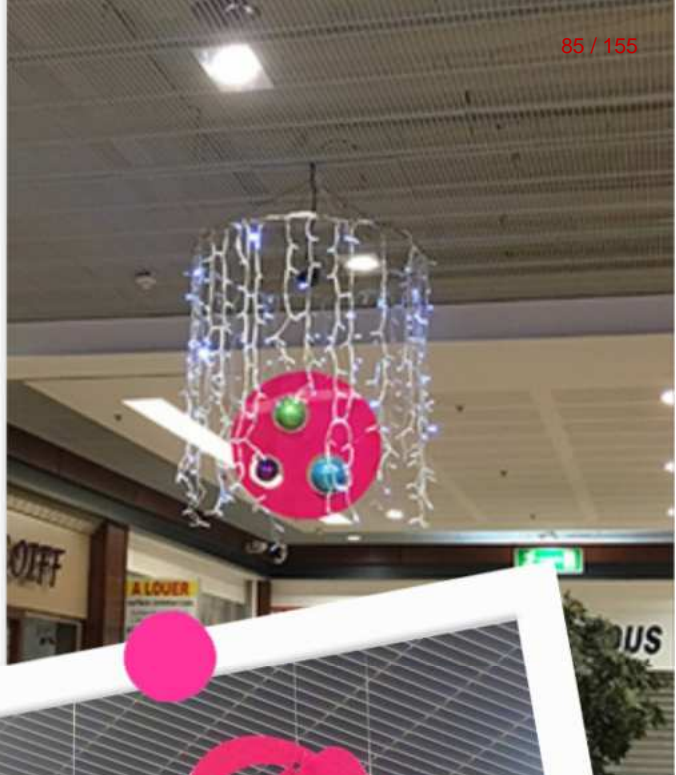

Photo non contractuelle

Plexiros