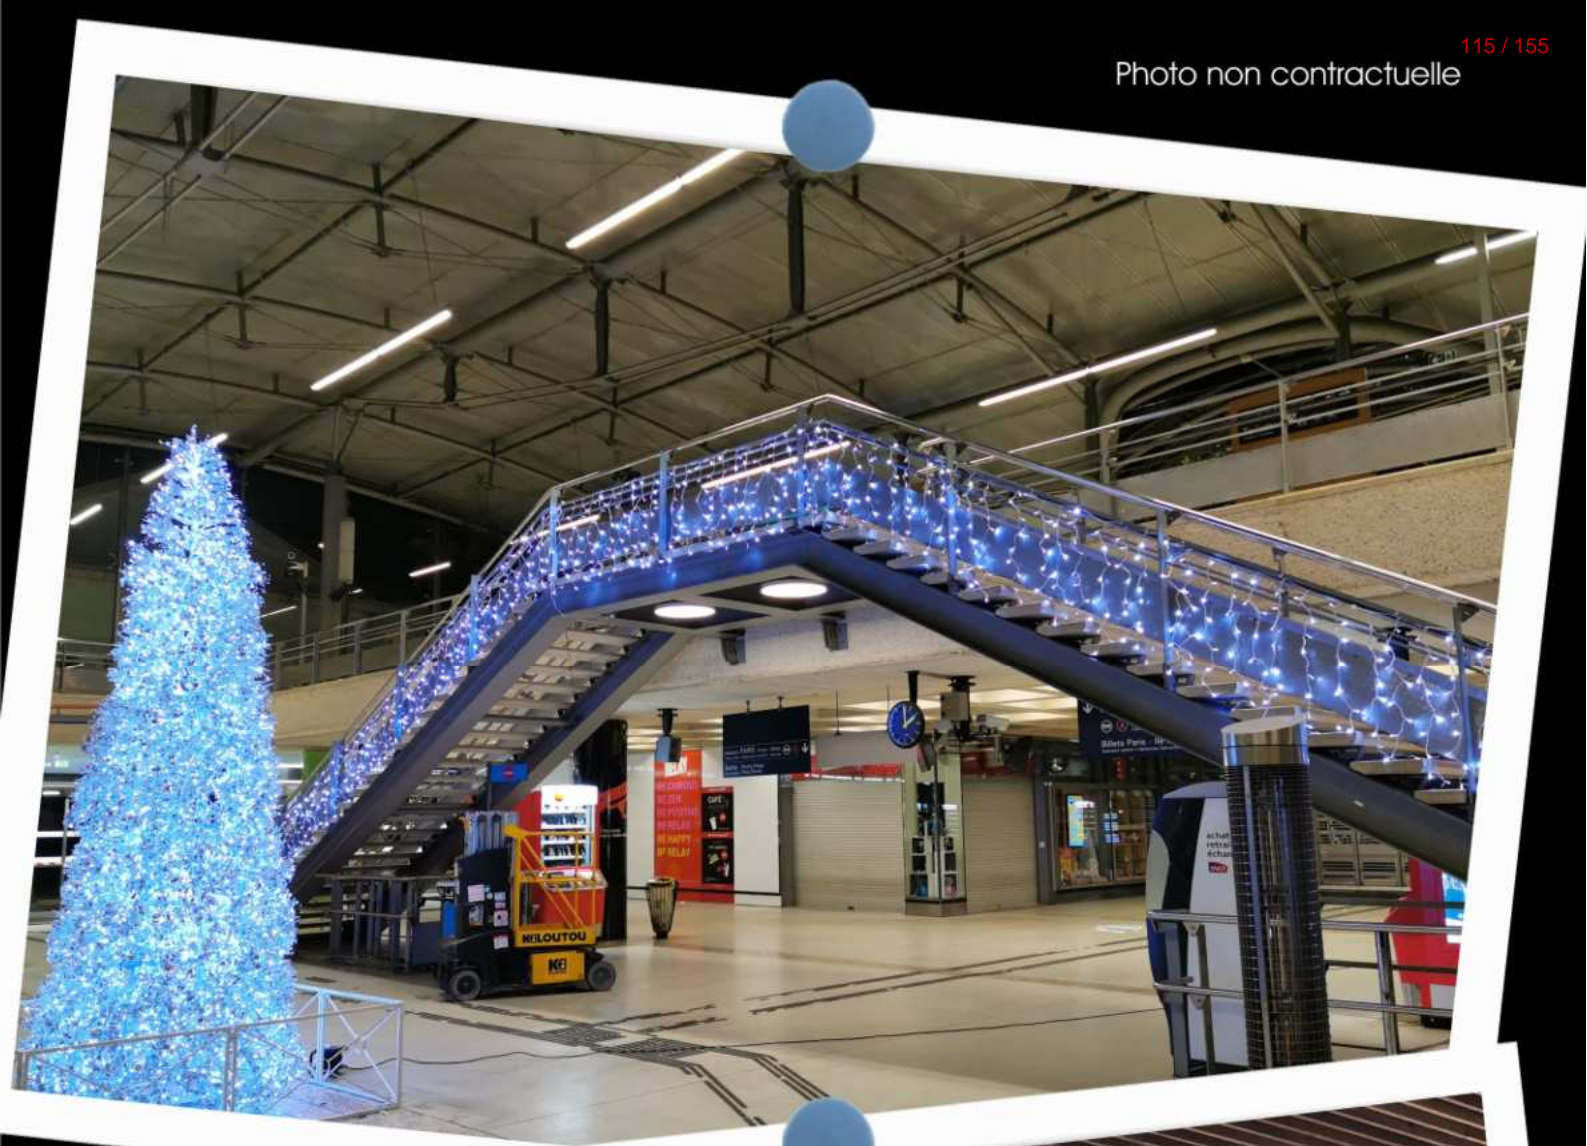

Led's

Stock limité - consulter PDF tarif et stock

Articles d'occasions

Lot 10 Rideaux LED
de 3 m x h. 1 m
189 lampes blanches
16W fil blanc - 24 V
avec transformateur

Sapin LED
Manhattan 420cm
Argent
9440 led's
8% flash