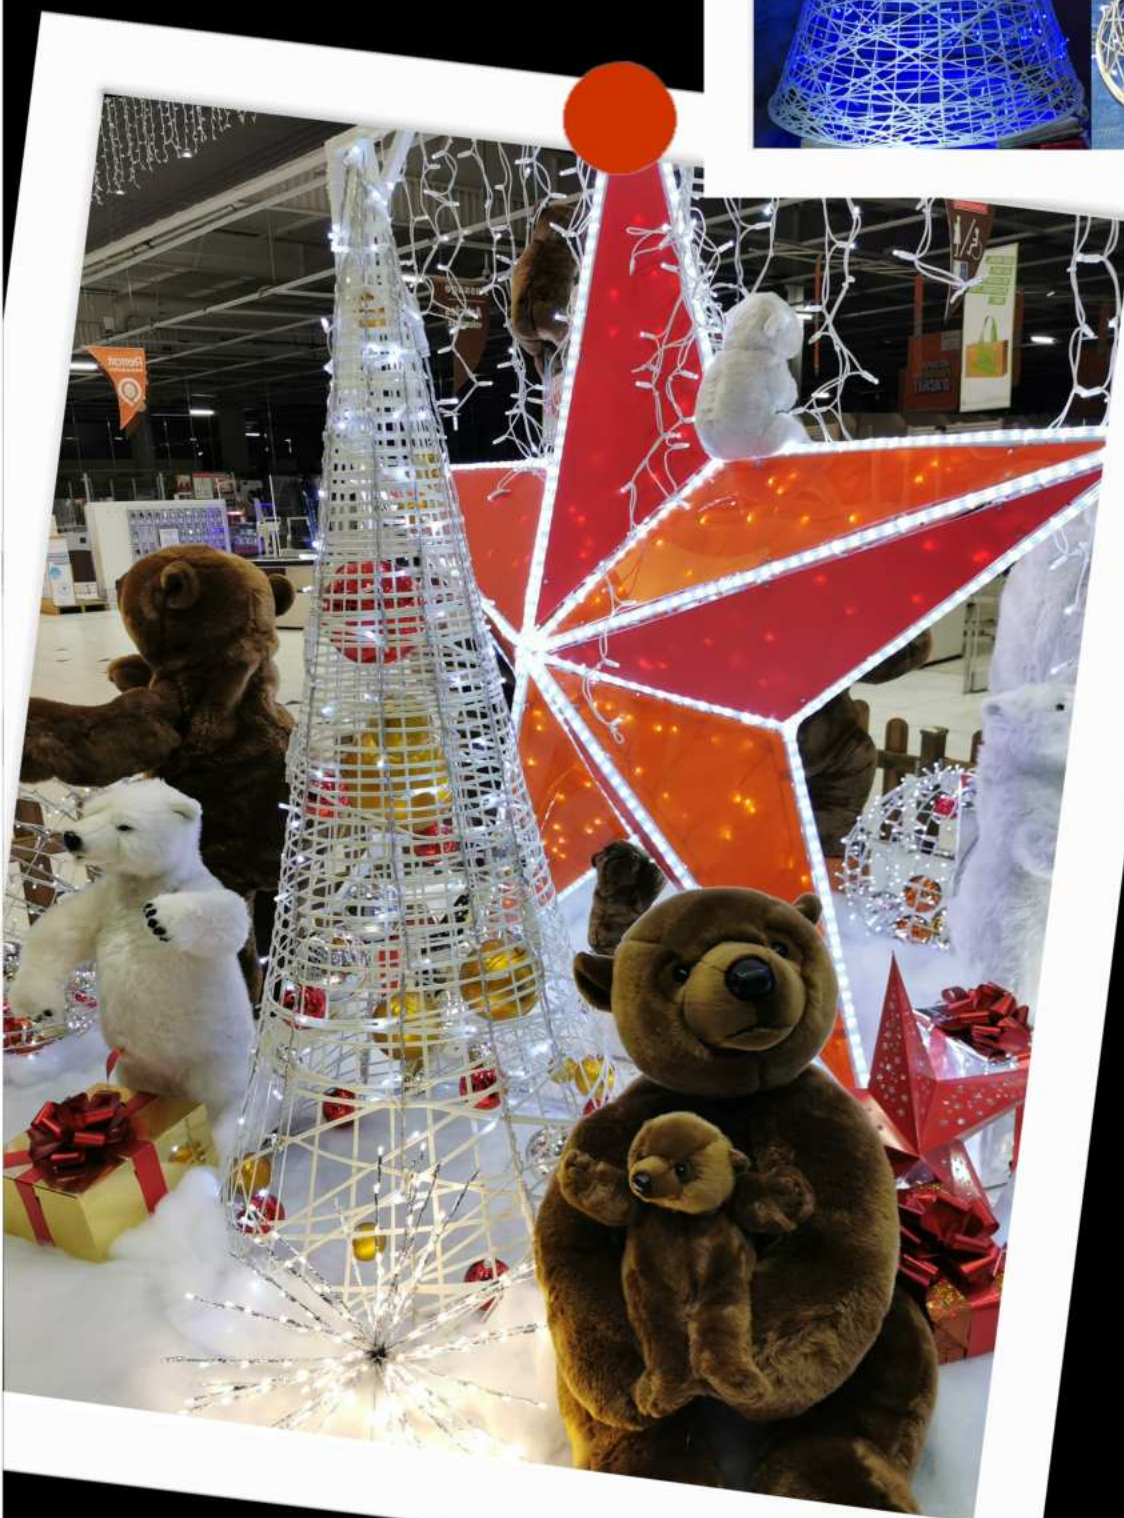

Sapin en résine
tressée BLANC
avec LED blanc scintillant
H 180cm

Boules
Cuivre mat, rouge, argent.
ou
Boules
Cuivre, fougère brillante et mat.

Sapin en résine
tressée blanc
avec LED bleue
scintillant

H 250cm
extérieur

Sapin en résine
tressée blanc

H 400cm
extérieur

Articles d'occasions

S-SAP-
RESINE