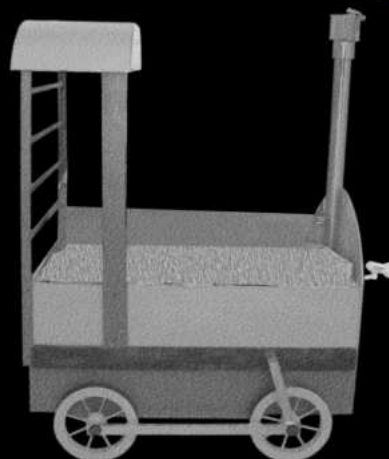

Ours polaire
géant
Poil long
230V
autogonflant

Stockage facile
40x40x40cm

H 300 x l 210 x L 390cm

Dans
destockage
décors et
grands volumes

Le Train

Articles d'occasions

Le Train

Articles d'occasions

Stock limité - consulter PDF tarif et stock

Le Train composé
d'une locomotive et de
2 wagons
en bois peint
rouge, doré et noir

Dimensions :

Wagon
80x130x60cm

Wagon
80x130x150cm

Locomotive
80x130x150cm

Dans destockage Automates

automate cheminot
debout h.80cm
mouvement
tête + bras

Cadeaux pliable
40x30x30cm
55x45x45cm

Dans destockage Divers
Cadeaux

Dans destockage
Décors
Grands Volume - Barrières

Barrières - bois
118 x h.80 cm

Chalet livré prêt à poser