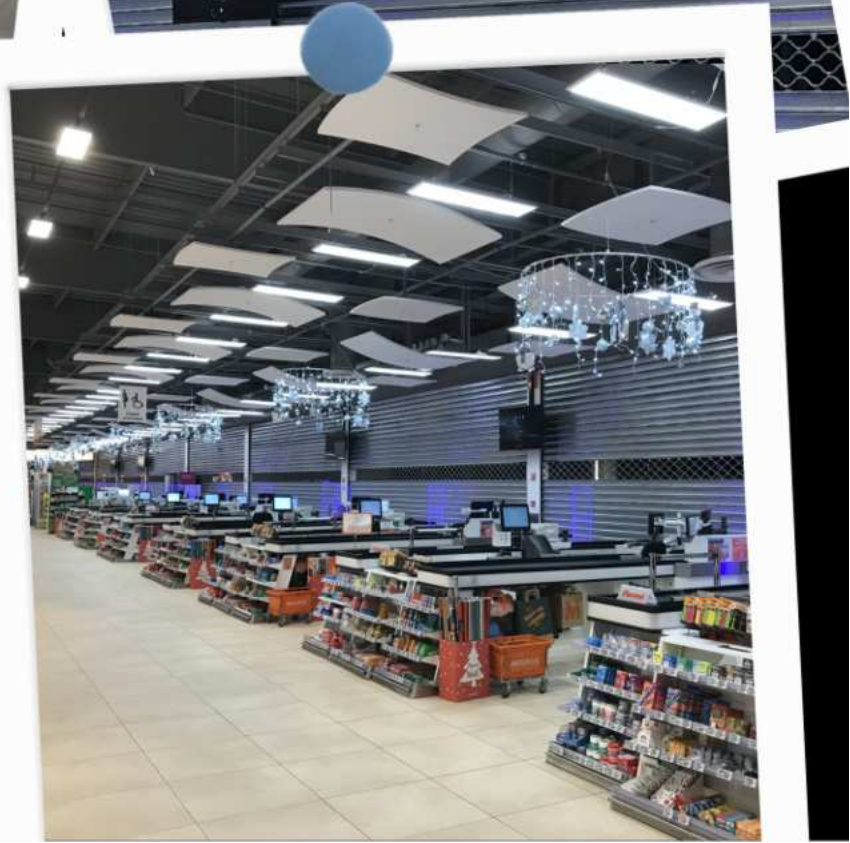

Photo non contractuelle

Glacé
Articles d'occasions