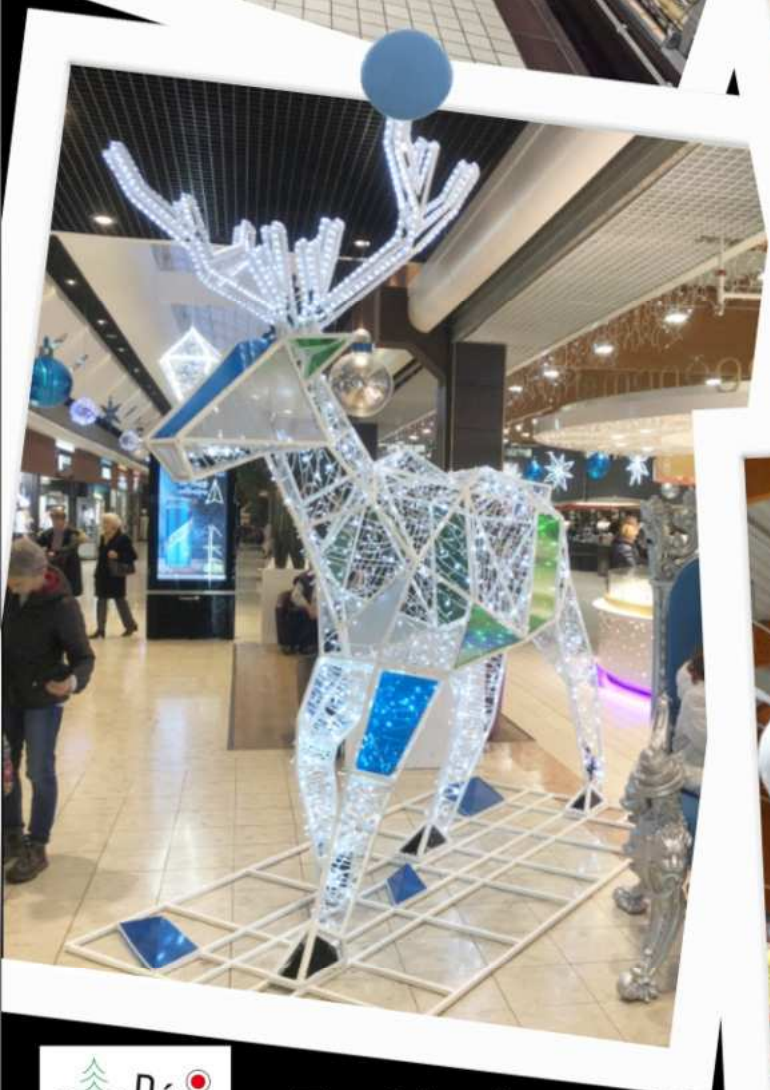

boules bleues
et argent

Dans
destockage sapin

Bonhomme de neige
gonflable
poil raz 230V
autogonflant
Stockage facile
40x40x40cm

H200cm
H300cm

Vidéo

Dans
destockage
décors et
grands volumes

Infini
Articles d'occasions