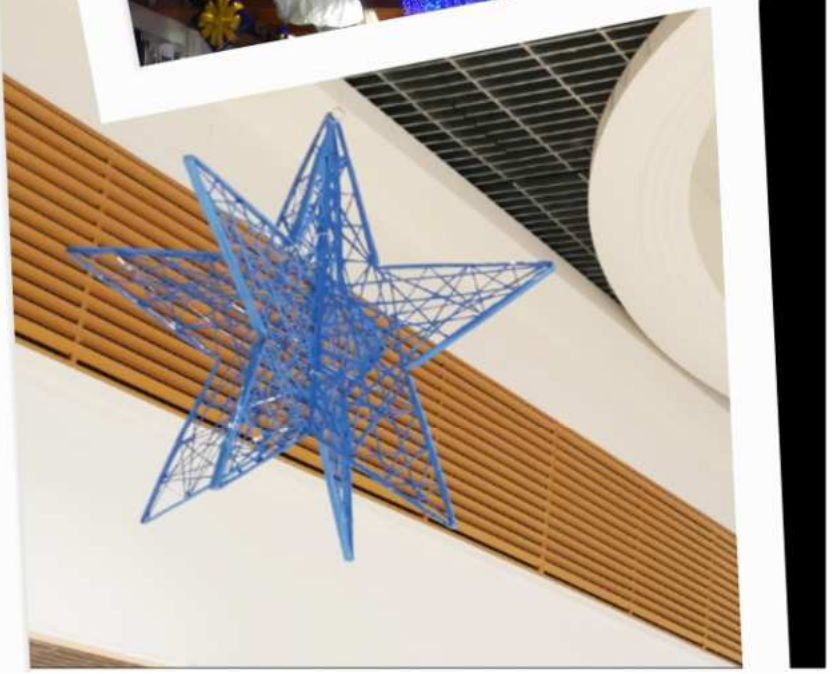

Photo non contractuelle

Bleu en lumière