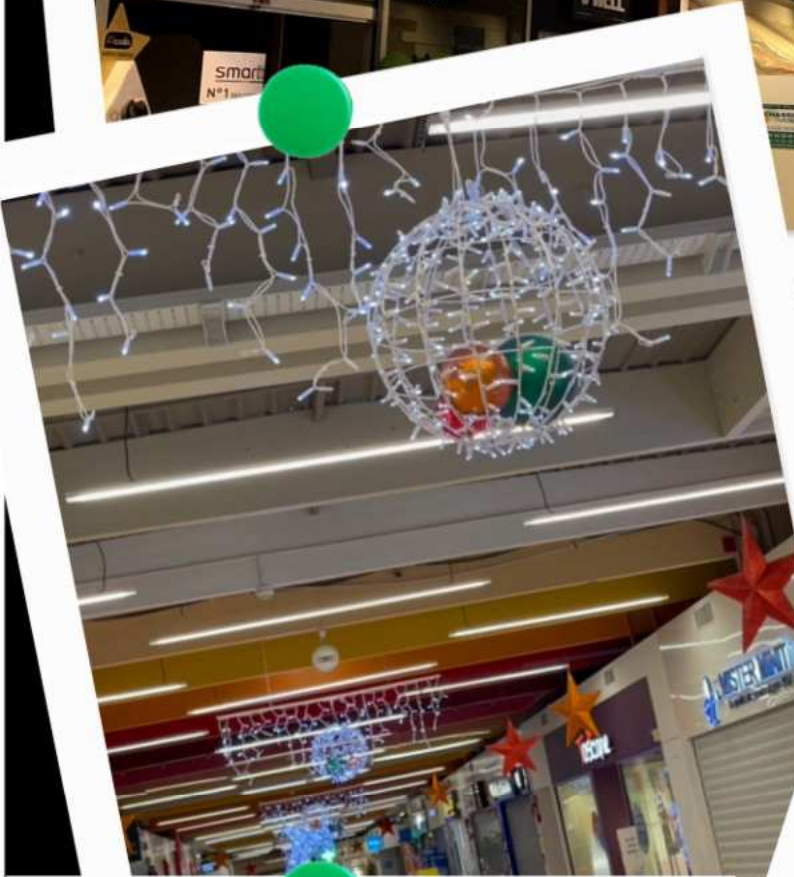

Sapin Plexi Fushia 80cm

Vidéo

Etoile 2 fushia plexi opaque
h.140cm sans boule (24cm)

Médaille plexi fuchsia opaque
60x60cm avec boule
bleue, violet et vert

Energie

Articles d'occasions

Energie

Articles d'occasions