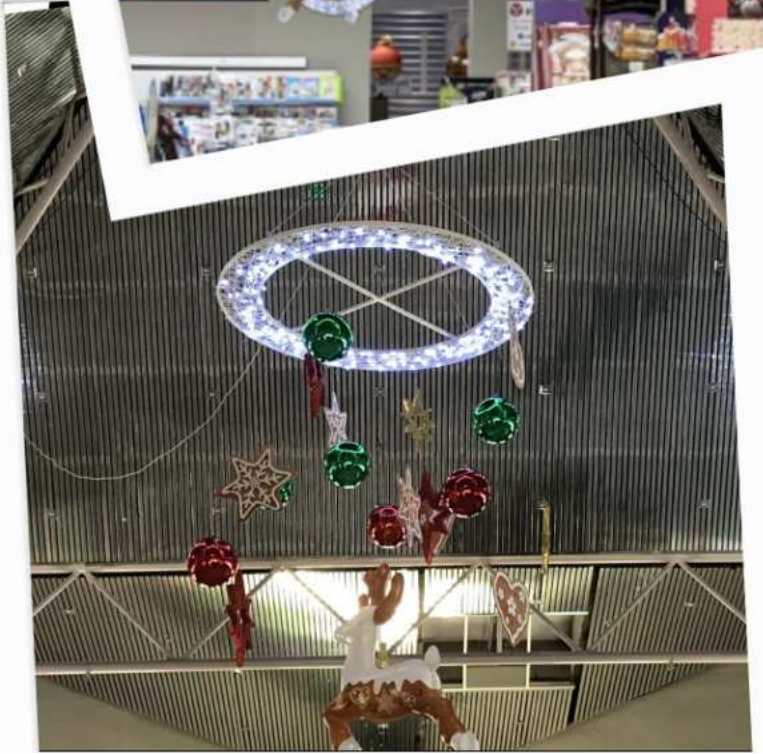

Sphère 320 led's blanc 30cm

Sphère en 2 parties à assembler
550 led's blanc 20% flash 80cm
320 led's blanc 20% flash 50cm

Sphere Leds
30cm
blanc chaud

Sphère Lumineuse
LED blanc scintillant
80cm

Photo non contractuelle