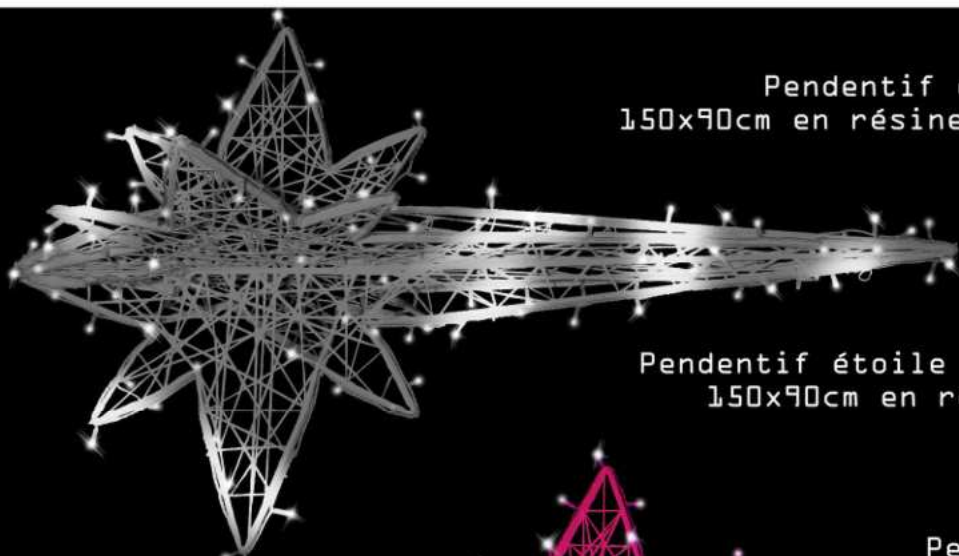

Idéal

Articles d'occasions

Stock limité - consulter PDF tarif et stock

Pendentif étoile 3D
150x90cm en résine brillant argent