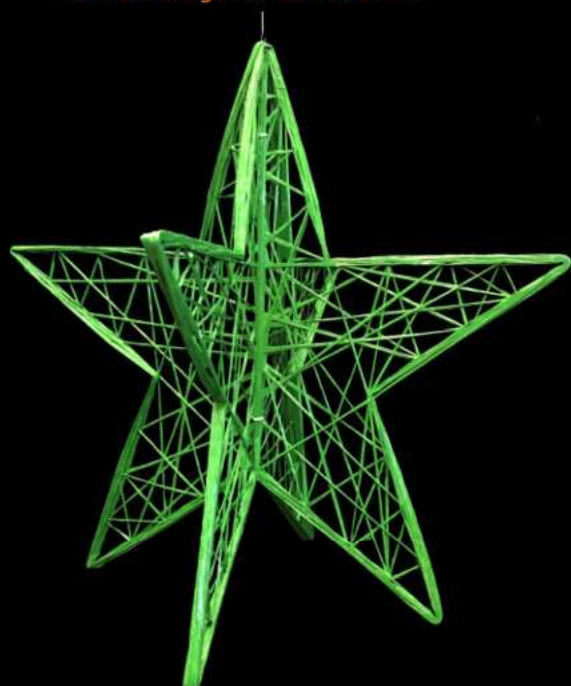

Stock limité - consulter PDF tarif et stock

Stalactites sur barre avec sphère LED 50cm L200xH55cm LED blanc scintillant

Etoile Orange 72-92cm
thermoformée pailletée

Dans
destockage thermoformé

Etoile
en résine tressée
cuivre pailletée
L92x123cm
avec
3 boules vertes
2 mates
1 brillante