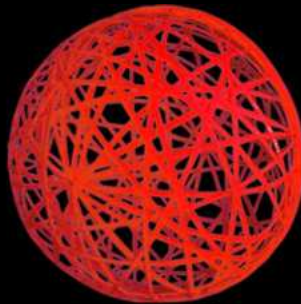

Photo non contractuelle

Géométrie

Parfumer

Géométrie

Stock limité - consulter PDF tarif et stock

Articles d'occasions

Spirale 3D horizontale
60 led's blanc 20% flash
3 boules or L165 x H40cm
Alimentation a gauche (partie large)

Spirale 3D horizontale
60 led's blanc 20% flash
3 boules or L165 x H40cm

Alimentation a droite (partie fine)
ou
Alimentation a gauche (partie large)

Sphère en résine
floquée rouge
Diam 50cm

Sapin
en résine tressée
ROUGE
avec
LED blanc scintillant
H 180cm
Boules
Cuivre, rouge,
argent et or.