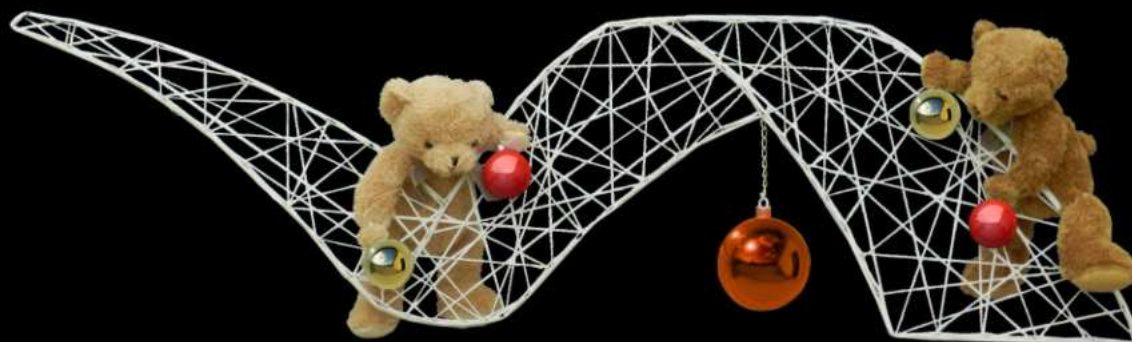

Jabot sapin diamètre 30cm sur barre or Led's blanc chaud flash blanc
230V - 24W
20 boules couleur or
200 x 60 cm

Vrille oursins
résine blanc Décorée de boules or et rouge + 2 oursins
150x40cm