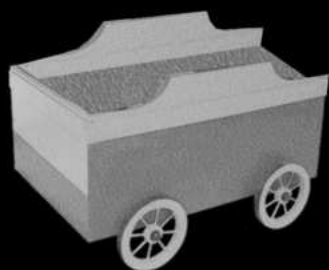

Ours polaire
géant
Poil long
230V
autogonflant

Stockage facile
40x40x40cm

H 300 x l 210 x L 390cm

Dans
destockage
décors et
grands volumes

Le Train

Articles d'occasions

Le Train

Articles d'occasions

Stock limité - consulter PDF tarif et stock

Le Train composé
d'une locomotive et de
2 wagons
en bois peint
rouge, doré et noir

Dimensions :

Wagon
80x130x60cm

Wagon
80x130x150cm

Locomotive
80x130x150cm

Dans destockage Automates