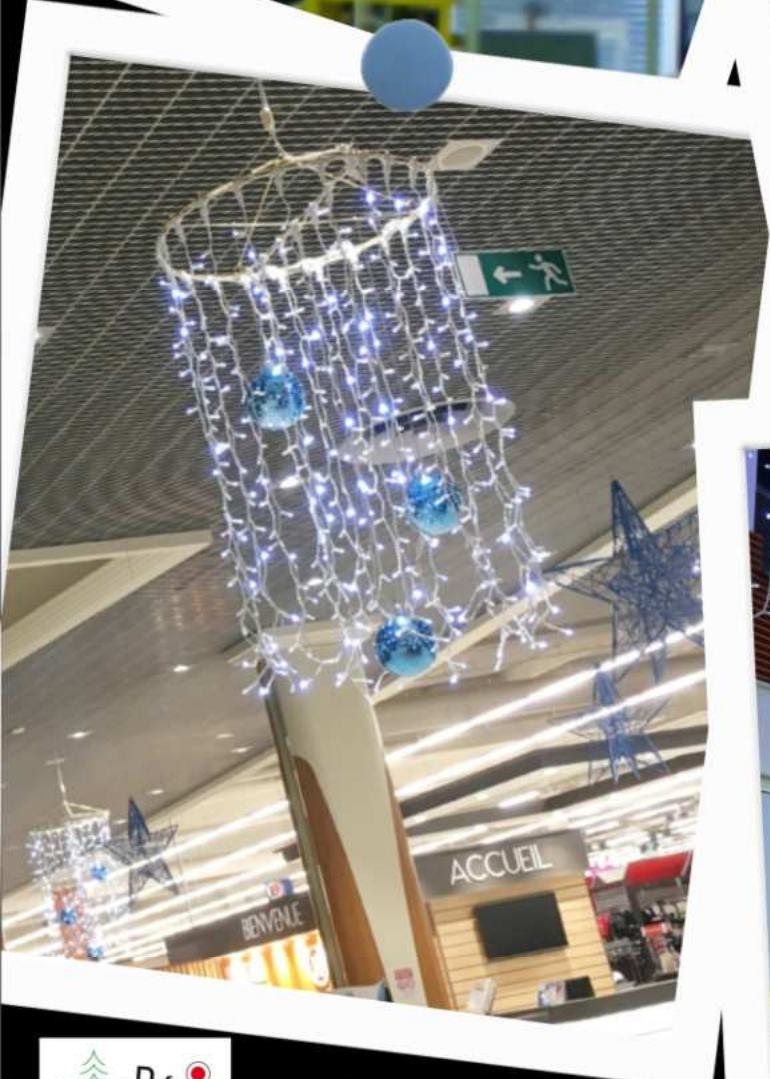

Mille Feux
Articles d'occasions