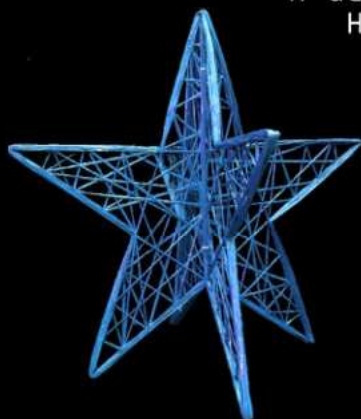

Rideaux INT L180xH300cm
14 descentes câble blanc
Rideaux 490 led's bleu fixe
1 barre haut + 1 barre bas
Avec alimentation

Vidéo

Rideau LED caoutchouc
2 x 6 m - extérieur
980 lampes - 230 V
LED BLEU CÂBLE NOIR
Avec alimentation

Dans
destockage lumière

Lustre lumineux H300cm
910 LED bleu
230V
Croix haut et cercle bas diam. 106cm
Utilisation intérieur
1 descente de 300cm
H de la chaîne de suspension 32cm
H totale du produit : 332cm

Etoile
92x90cm
en résine
bleu brillant