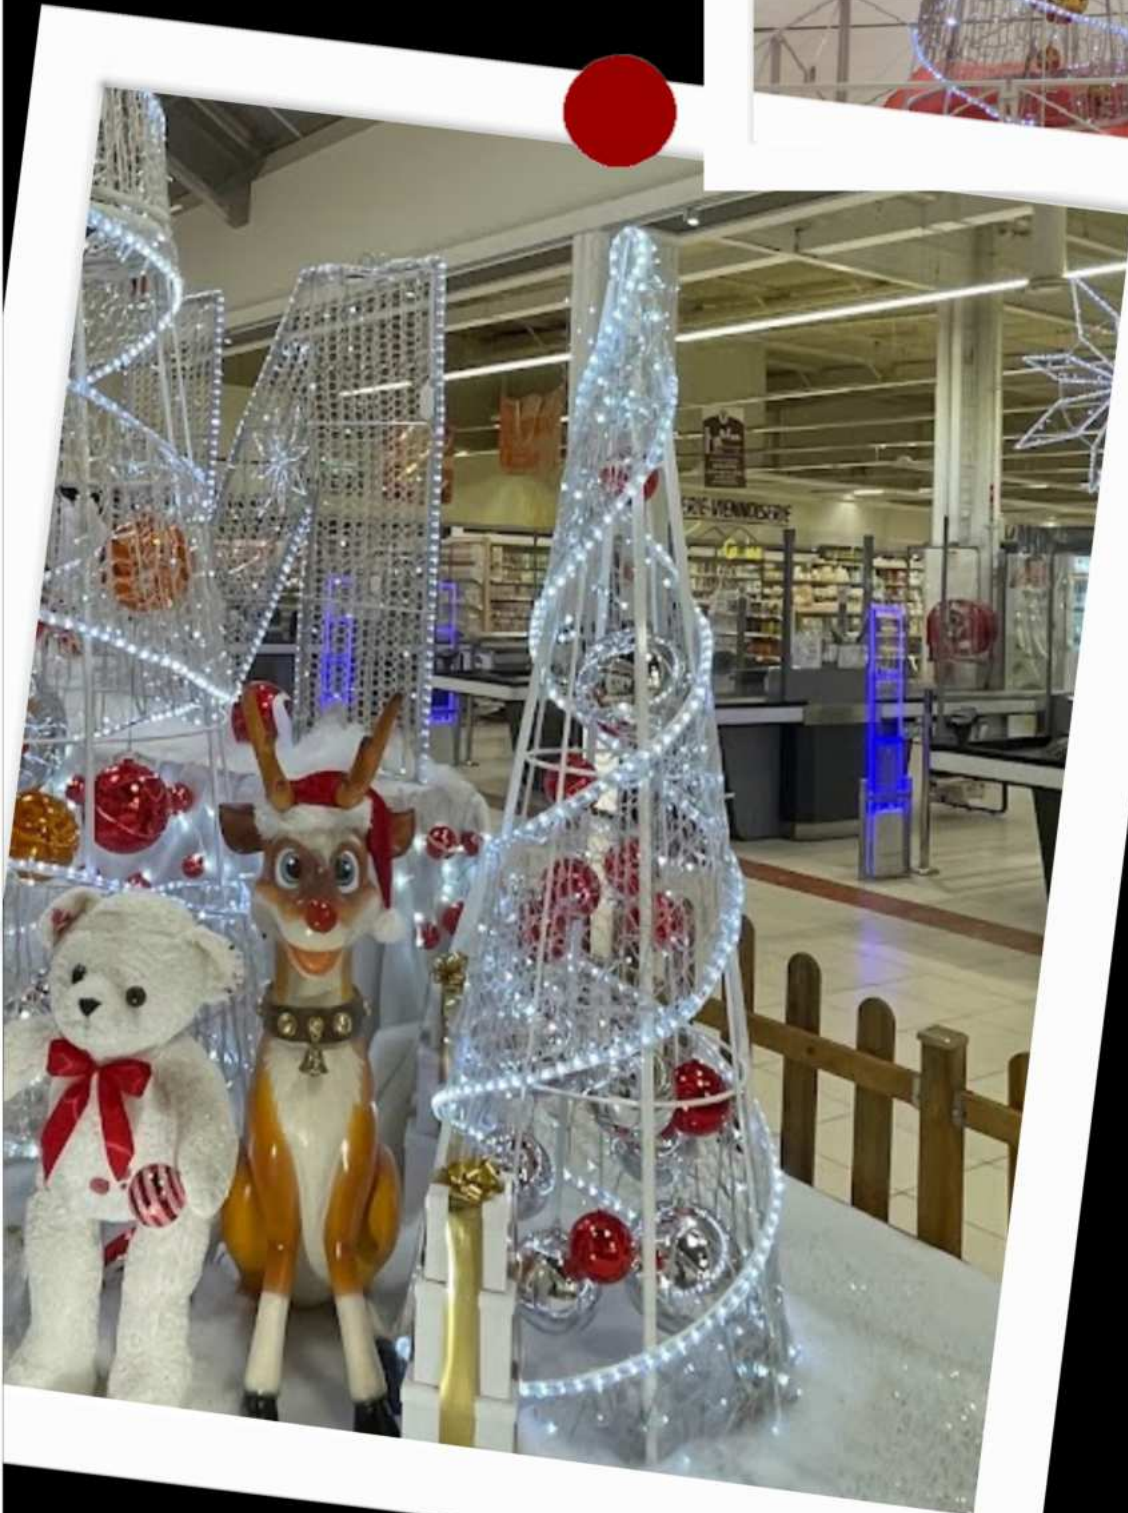

Sapin 2m
led's blanc froid
scintillant
boules
rouge, or et cuivre

S-EFS-2M-
O-R

Articles d'occasions