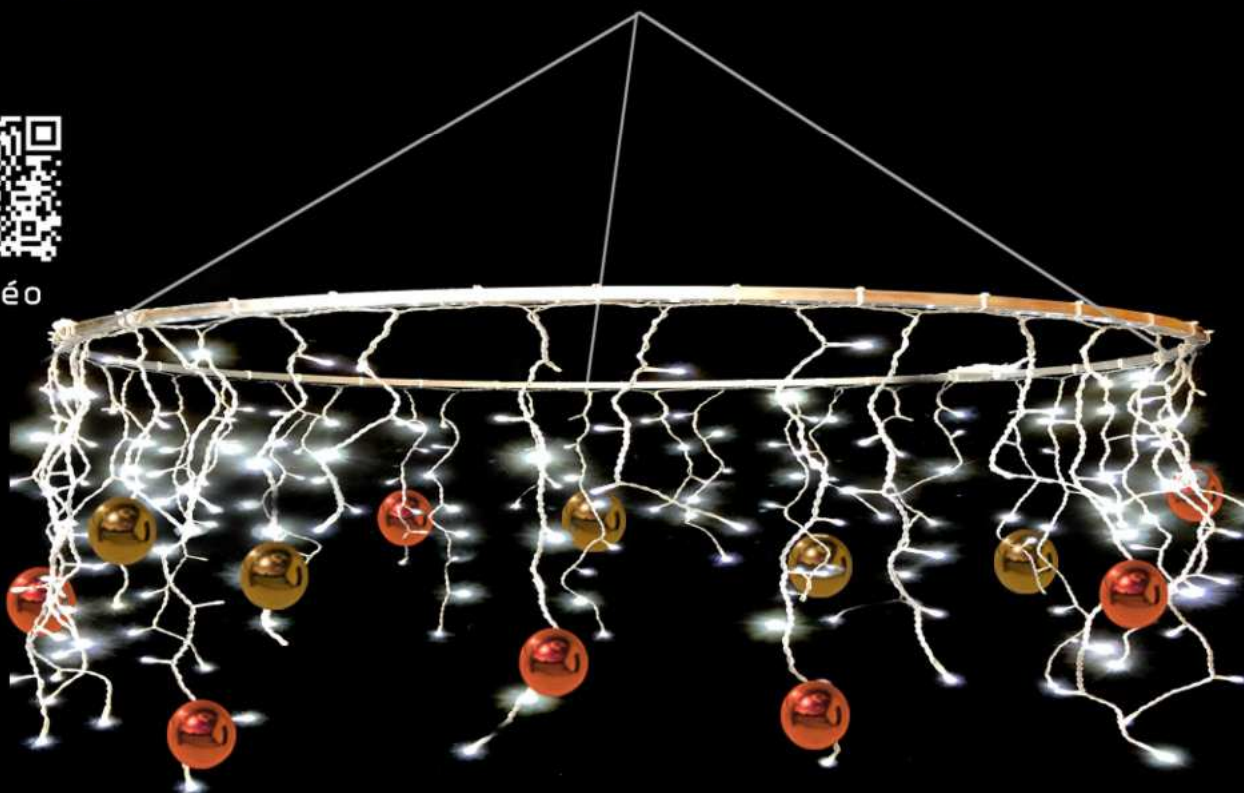

Boule Rouge Brillant,
diam 14/20/28cm

Dans destockage boules

Vidéo