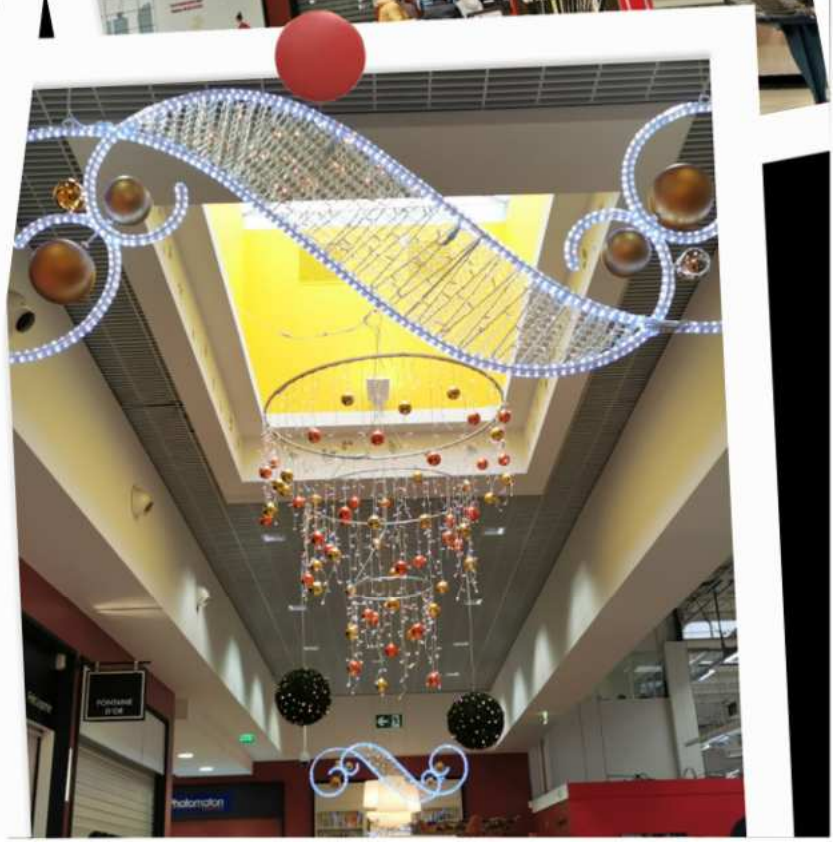

Photo non contractuelle