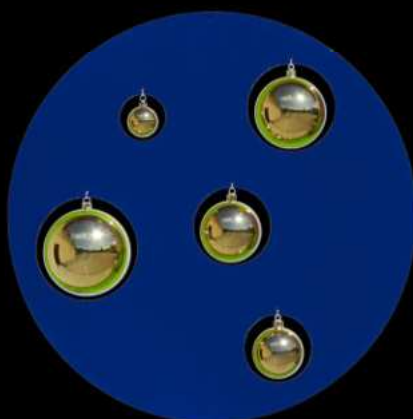

Etoile
92x90cm
en résine
bleu brillant

Bleu

Bleu

Articles d'occasions

Stock limité - consulter PDF tarif et stock

Vague résine blanc Décorée de boules saphir chrome et perle L200cm

Médaille plexi
translucide bleu
80cm
boules or