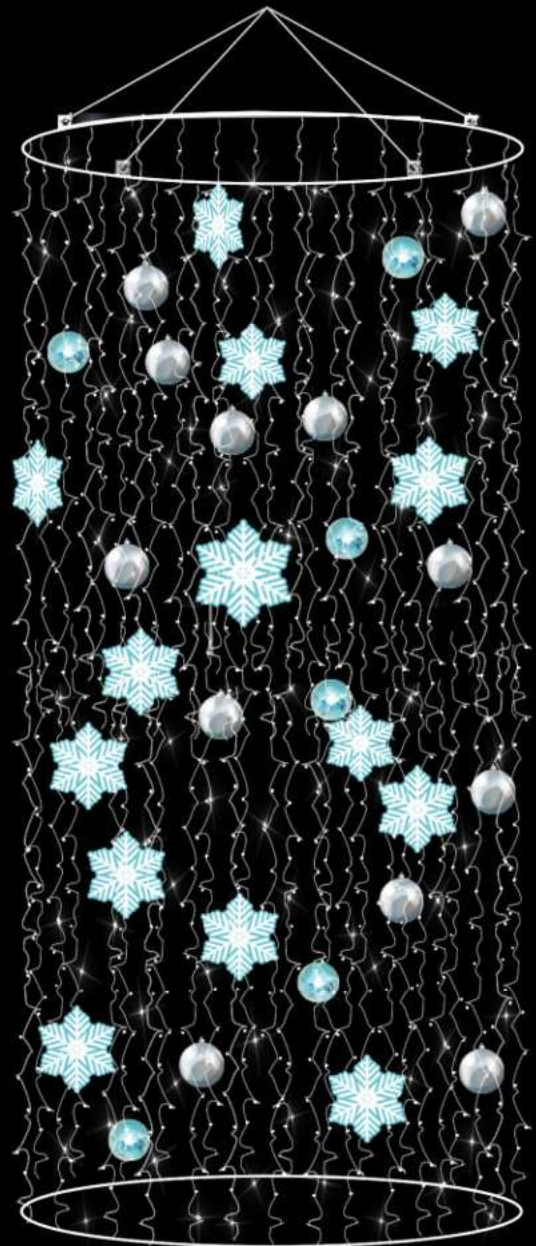

Lustre lumineux
960 Led Blanc 20% flash froid
Ø127cm x H300cm 230Vcercle haut bas
PVC-FLOCONS et BOULES-GLACE