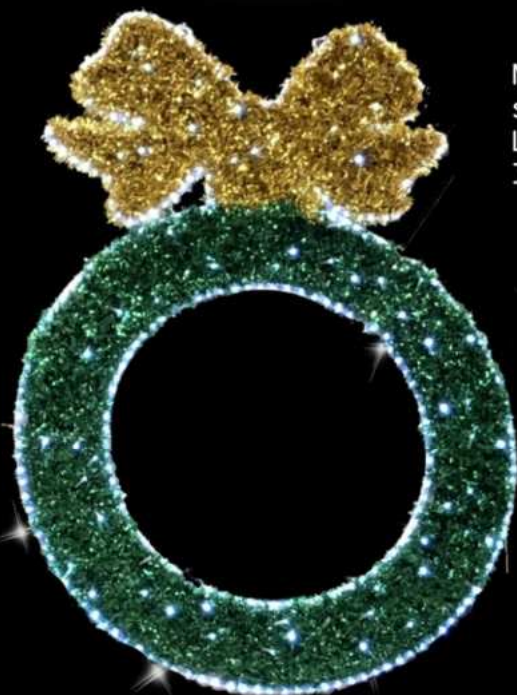

En Boucle
Articles d'occasions

En boucle

Articles d'occasions

Stock limité - consulter PDF tarif et stock

Anneau 2D
LED blanc
scintillant blanc
120cm

Renne thermoformé
107x112x23cm

Dans
destockage thermoformé