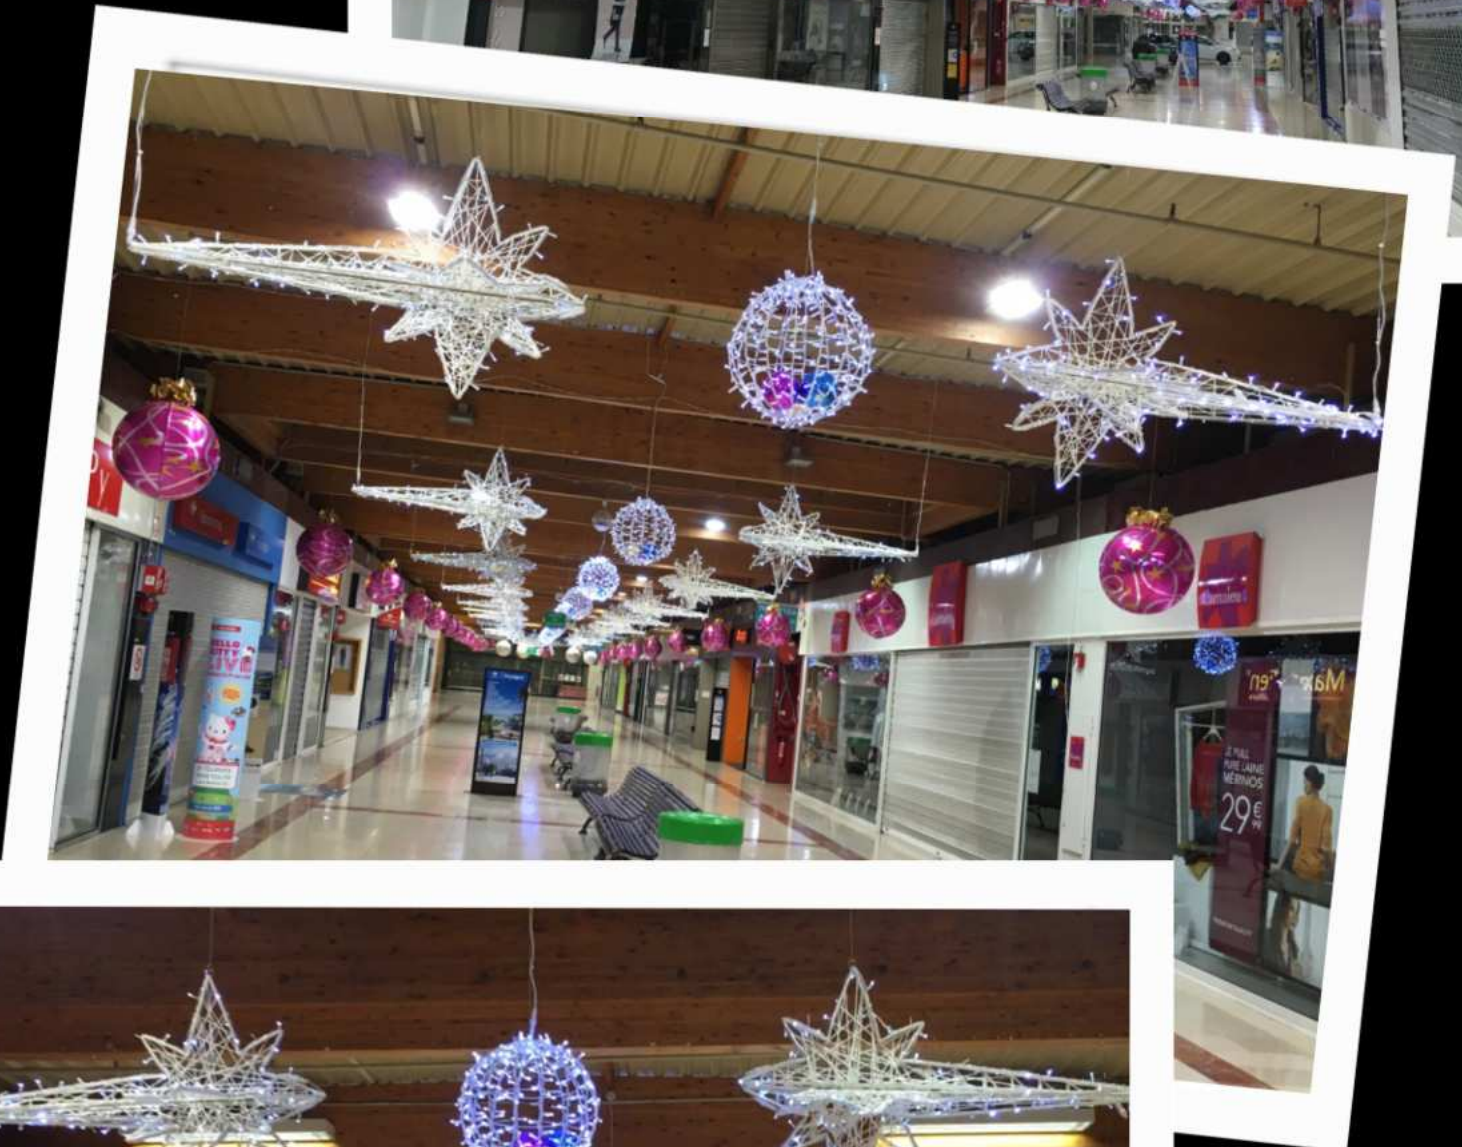

Etoile 92x90cm
en résine vert brillant

Boule Paillette
cuivre orange 1
diam 14-20cm

Boule Vert Satin,
diam 15-20cm

Dans
destockage boules

Photo non contractuelle

Idéal

Articles d'occasions

Idéal