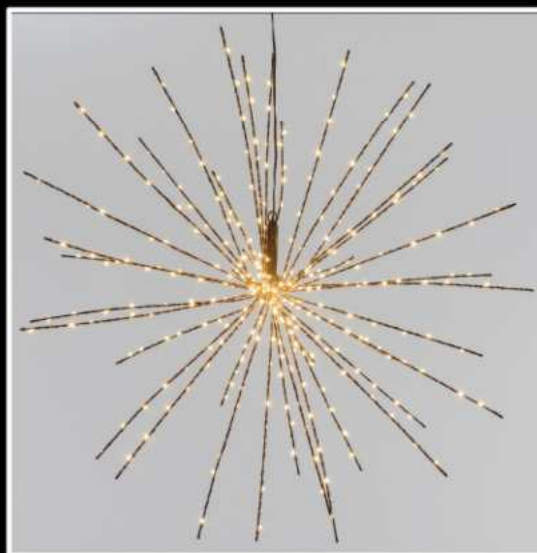

Etoile Double

Ø70cm 2D-3D

Metal Marron Repliable
260 MicroLED BLANC CHAUD
Lumière Fixe,
Cadre métal peint Marron
Transformateur 4,5V,
utilisation Extérieure,
Câble d'Alimentation

Renne 3D Marron

H115cm

285 Lumière fixe
+ 95 Flash
MicroLED BLANC CHAUD ,
Cadre métallique
peint Marron