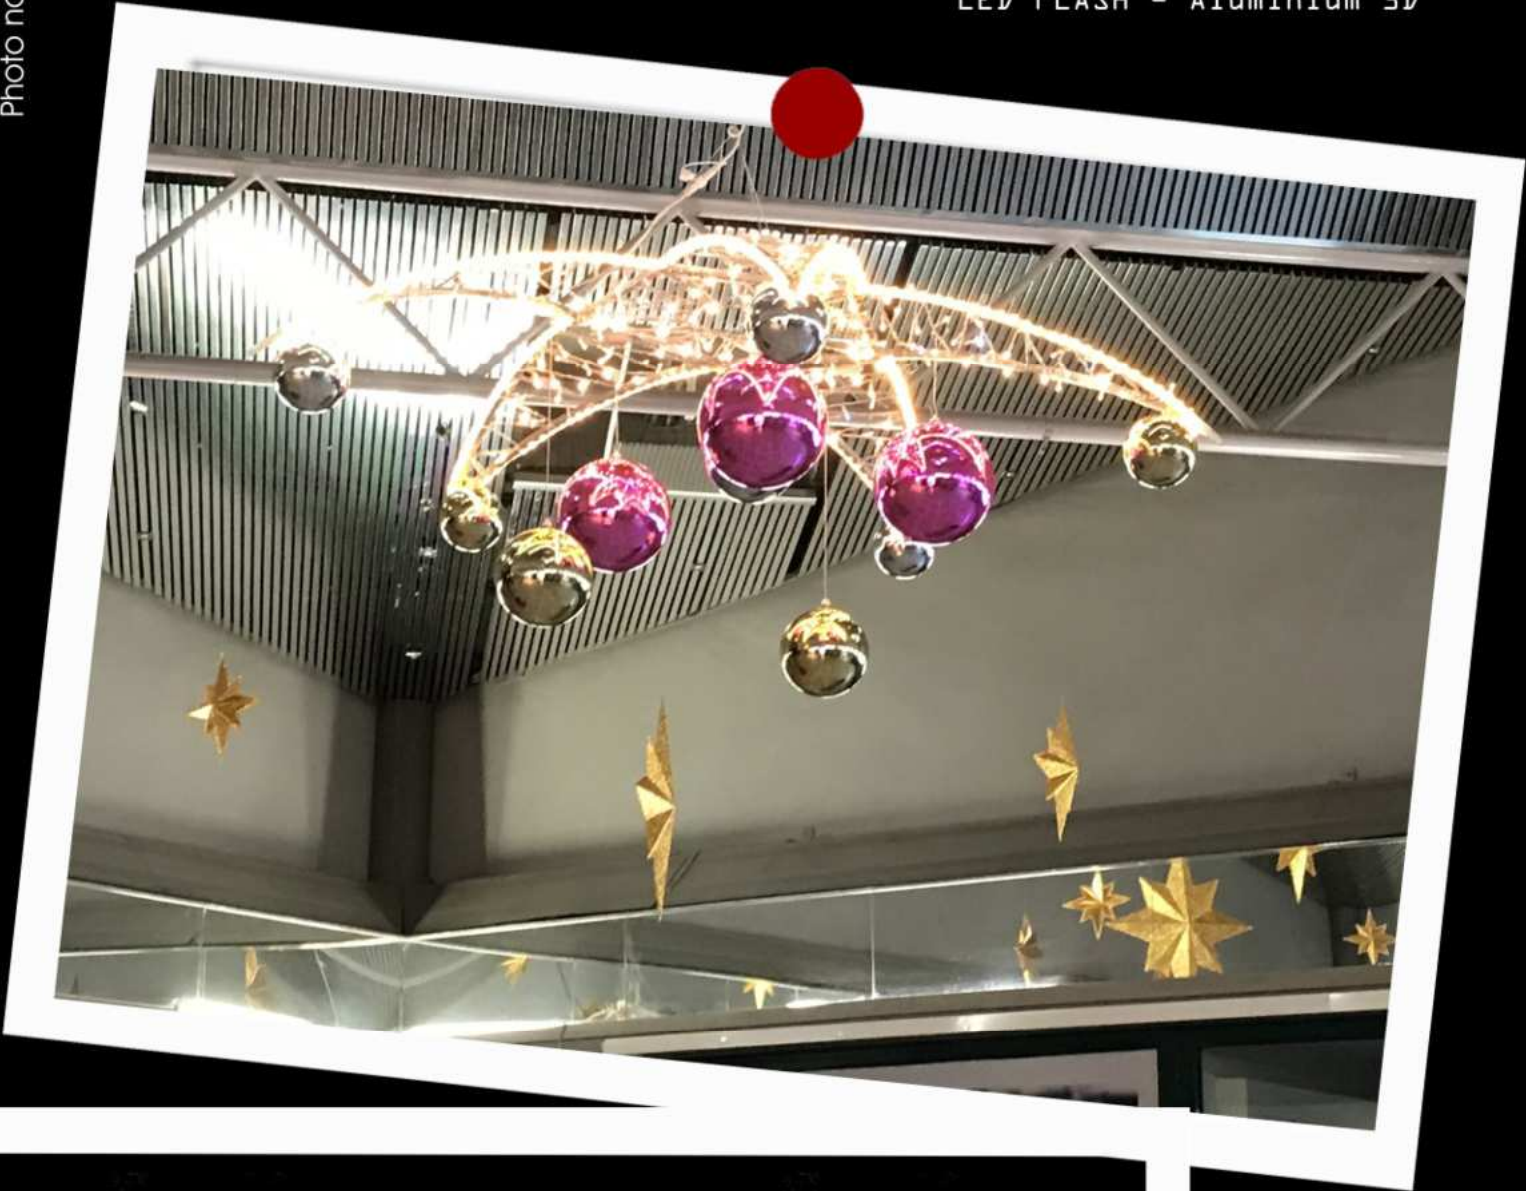

Photo non contractuelle

Etoile Alu
2D
100 led's sur pieds
Outdoor
9kg

Articles d'occasions

Articles d'occasions

Glacé

Glacé

Stock limité - consulter PDF tarif et stock

Articles d'occasions