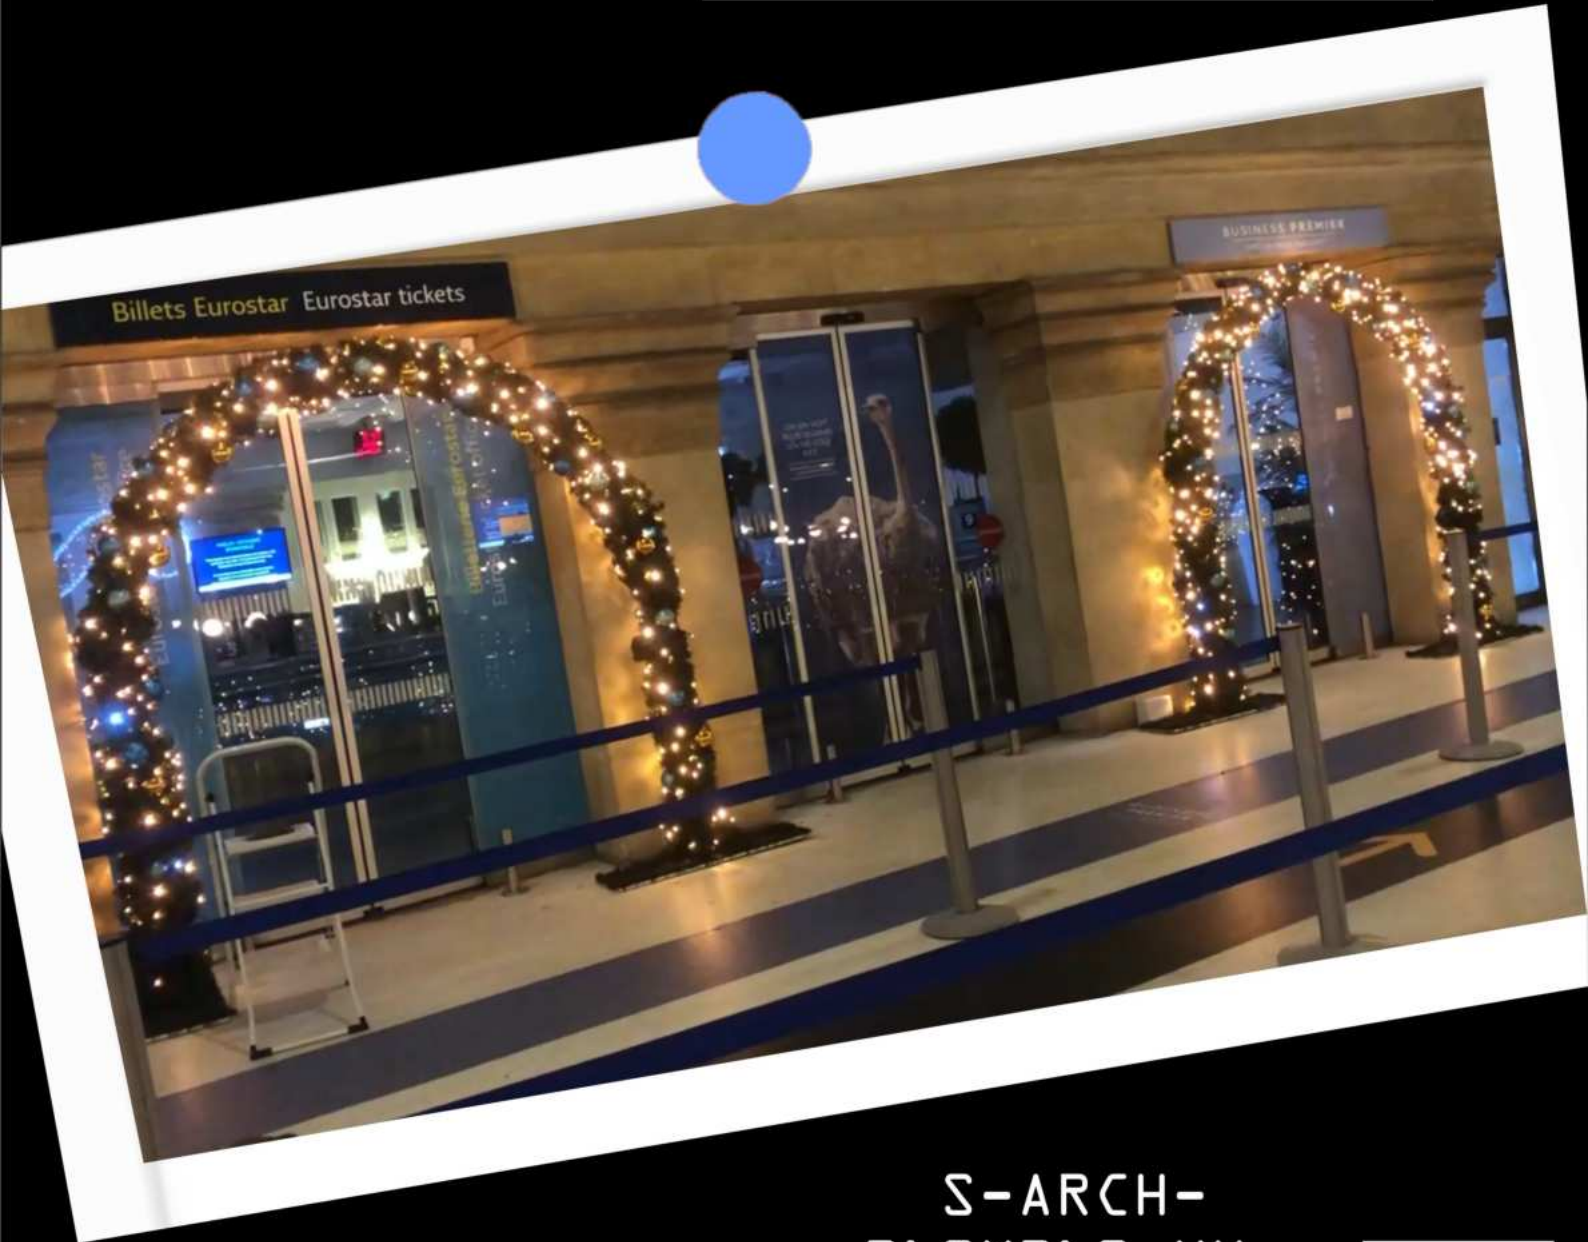

Arche sapin
LED blanc chaud
scintillant blanc froid
260 x h.260cm

Boules or et bleu

S-ARCH-
260X260-UW-
24V