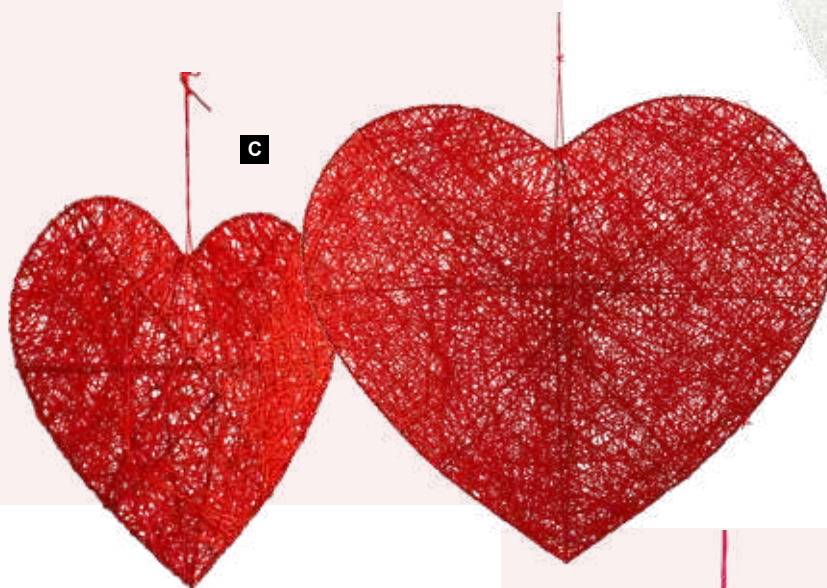

D

C

1. **C Coeur 3D**
   en fil de fer avec du coton, avec suspen-
   sion
   20cm
   7372139 rouge
   pièce 5,85 €
   à p. de 18 pièces 5,30 €
   40cm
   7372142 rouge
   pièce 22,95 €
   à p. de 4 pièces 20,85 €

1. **D Coeur 3D**
   en fil de fer avec du coton, avec suspen-
   sion
   20cm
   7372141 fuchsia
   pièce 5,85 €
   à p. de 18 pièces 5,30 €
   40cm
   7372144 fuchsia
   pièce 22,95 €
   à p. de 4 pièces 20,85 €