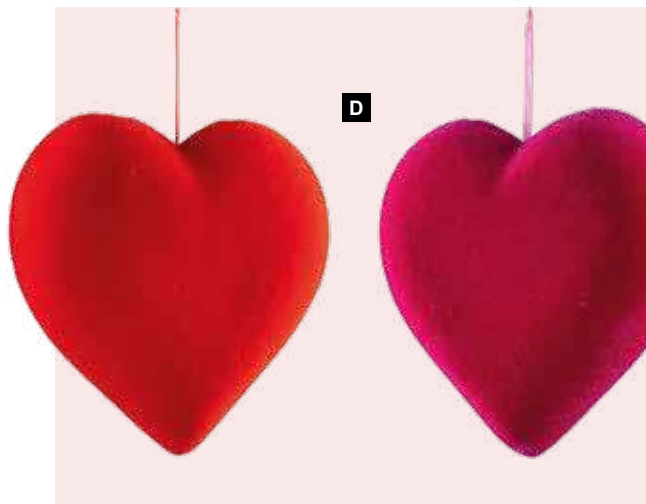

C Cœur
en polystyrène, plat, floqué, avec
suspension
38x37cm
7373341 rouge
7373342 fuchsia
pièce 22,95 €
à p. de 4 pièces 20,85 €

D