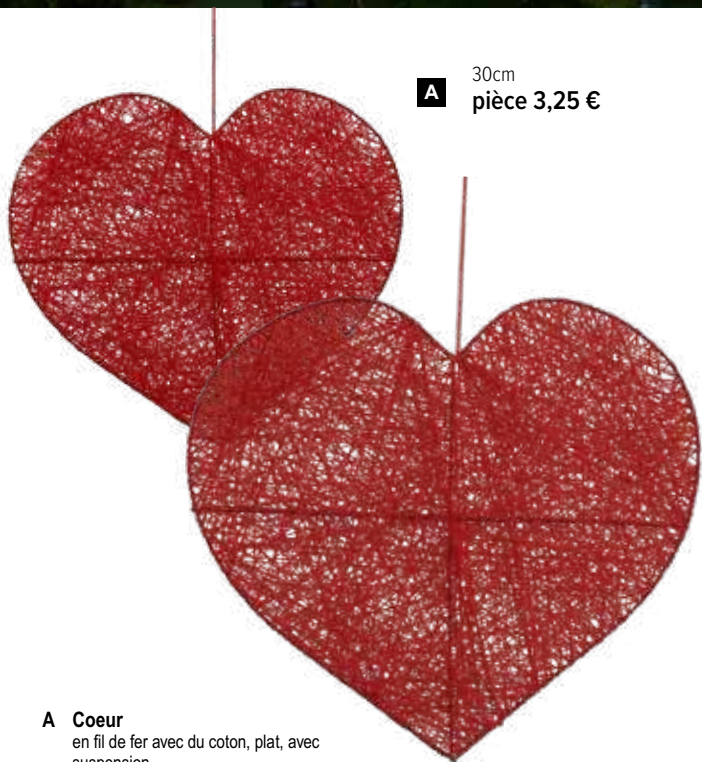

A 30cm
pièce 3,25 €