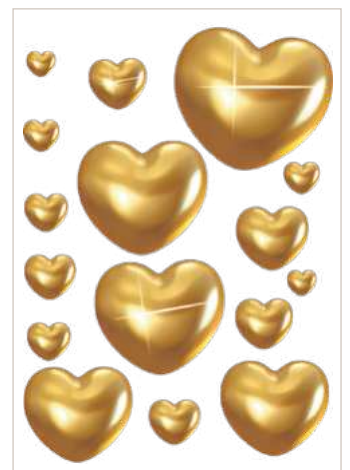

SV71 - Cœurs dorés à découper
Format 50 x 70 cm comprenant :
16 cœurs de 3 à 24 cm

Tous nos modèles sont présentés en vue extérieure - Vitrophanies électrostatiques - Sans colle - Visuel recto verso - Pose intérieure