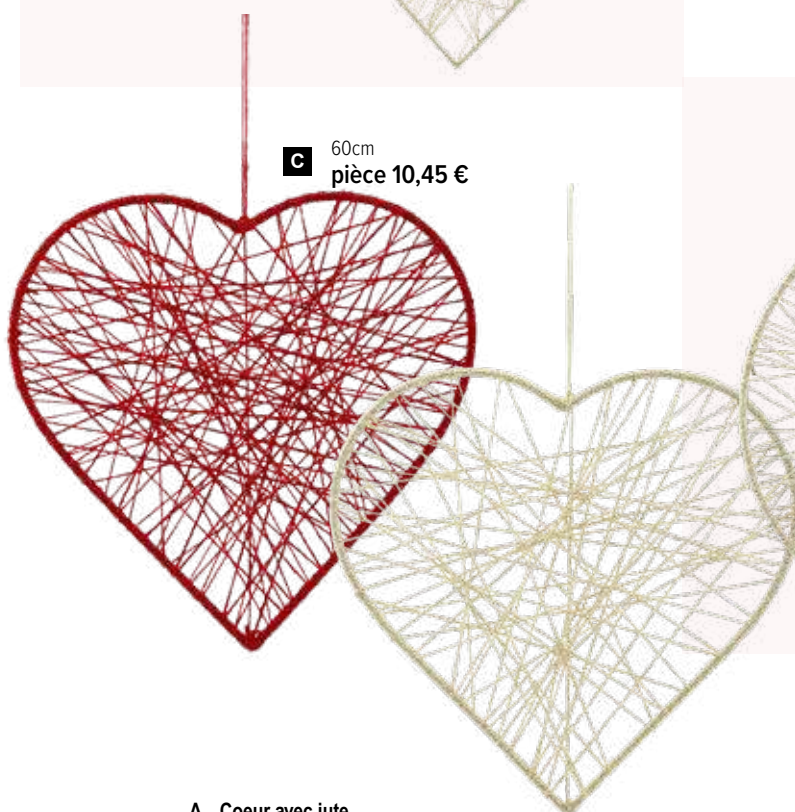

A Coeur avec jute
en métal, à suspendre
30cm
7372046 rouge
7372048 blanc
pièce 3,65 €
à p. de 24 pièces 3,30 €

B Anneau avec jute
en métal, à suspendre
30cm
7372053 blanc
7372054 nature
pièce 3,55 €
à p. de 24 pièces 3,20 €

C Coeur avec jute
en métal, à suspendre
60cm
7372043 rouge
7372045 blanc
pièce 10,45 €
à p. de 12 pièces 9,50 €

D Anneau avec jute
en métal, à suspendre
60cm
7372050 blanc
7372051 nature
pièce 10,95 €
à p. de 12 pièces 9,95 €