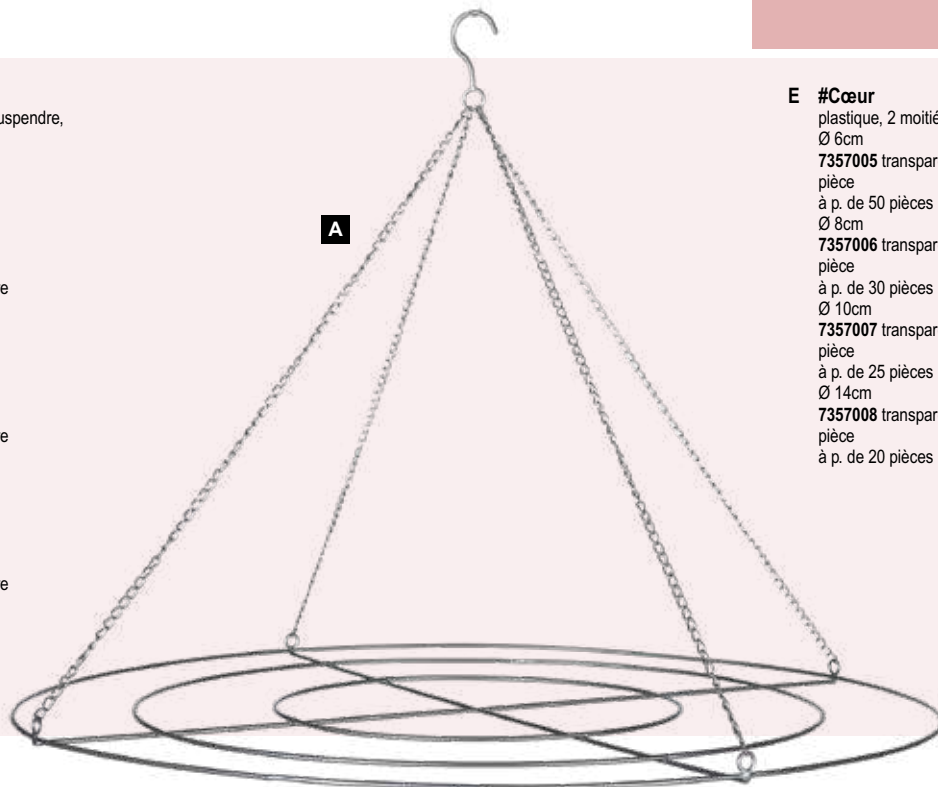

A Anneaux métalliques

3 pièces, soudés, avec chaîne à suspendre,
pour accrocher la décoration

Ø40, 60 & 80cm

7367440 argent

pièce 32,45 €

à p. de 2 pièces 29,50 €

B Contour de cœur

en métal, avec oeillets à suspendre
40x40cm

7367437 argent

pièce 7,45 €

à p. de 6 pièces 6,75 €

C Contour de cœur

en métal, avec oeillets à suspendre
60x60cm

7367438 argent

pièce 9,85 €

à p. de 6 pièces 8,95 €

D Contour de cœur

en métal, avec oeillets à suspendre
80x80cm

7367439 argent

pièce 14,60 €

à p. de 4 pièces 13,25 €

E #Cœur

plastique, 2 moitiés, pour remplir
Ø 6cm

7357005 transparent

pièce 1,15 €

à p. de 50 pièces 1,05 €

Ø 8cm

7357006 transparent

pièce 1,60 €

à p. de 30 pièces 1,45 €

Ø 10cm

7357007 transparent

pièce 2,10 €

à p. de 25 pièces 1,90 €

Ø 14cm

7357008 transparent

pièce 3,30 €

à p. de 20 pièces 3,00 €