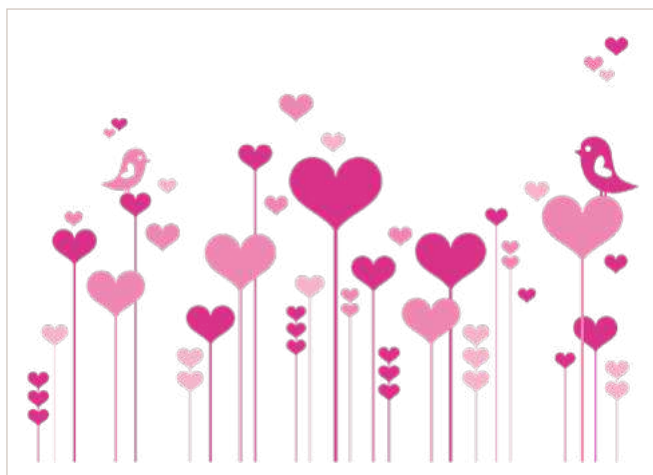

**SV28** - Texte Joyeuse St Valentin en cœur  
 Format 70 x 100 cm comprenant :  
 1 texte en cœur haut. 64 x larg. 60 cm + 11 cœurs

**SV27** - Arbre cœurs et oiseaux  
 Format 68 x 98 cm

**SV29** - Frise cœurs et oiseaux  
 Format 68 x 98 cm