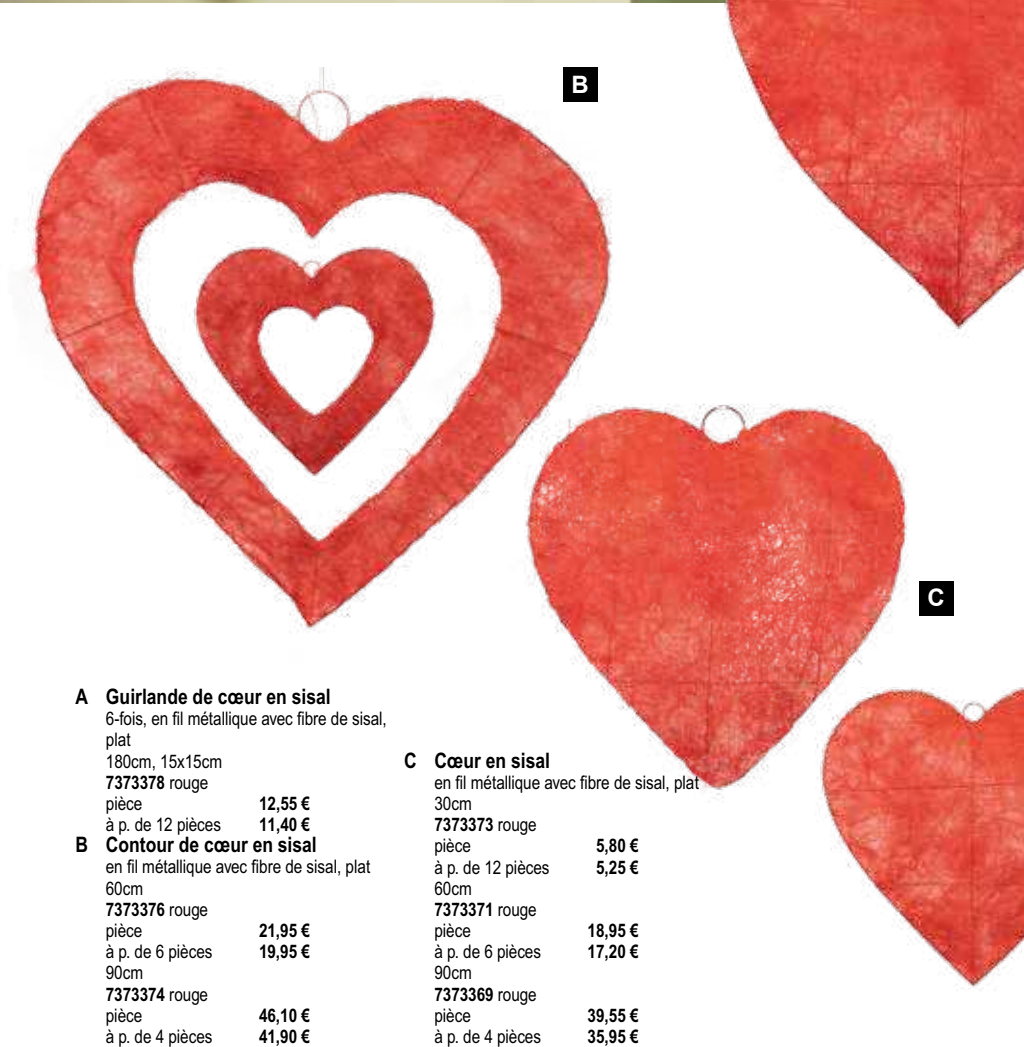

en fil métallique avec fibre de sisal, plat

60cm

7373376 rouge  
pièce 21,95 €

à p. de 6 pièces 19,95 €

90cm

7373374 rouge  
pièce 46,10 €

à p. de 4 pièces 41,90 €

***Contour de cœur en sisal***