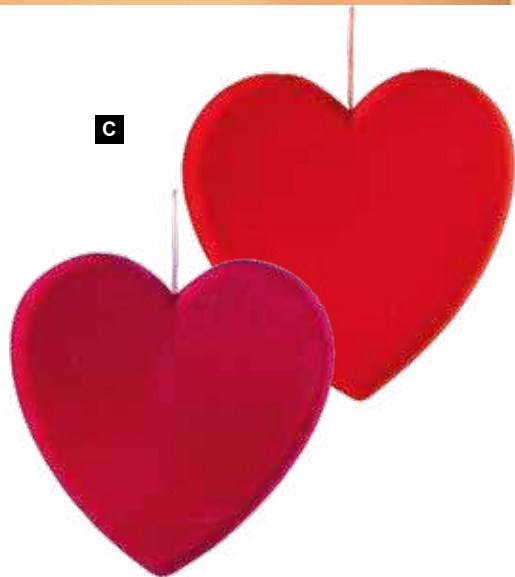

A

A Cœur
en polystyrène, plat, floqué, avec
suspension
30x28cm
7373339 rouge
7373340 fuchsia
pièce 11,50 €
à p. de 12 pièces 10,45 €

B Cœur
en polystyrène, floquée, avec suspension
23cm
7373335 rouge
7373336 fuchsia
pièce 14,60 €
à p. de 6 pièces 13,25 €

B

C

C Cœur
en polystyrène, plat, floqué, avec
suspension
38x37cm
7373341 rouge
7373342 fuchsia
pièce 22,95 €
à p. de 4 pièces 20,85 €

D

D Cœur
en polystyrène, floquée, avec suspension
32x29cm
7373337 rouge
7373338 fuchsia
pièce 16,45 €
à p. de 12 pièces 14,95 €