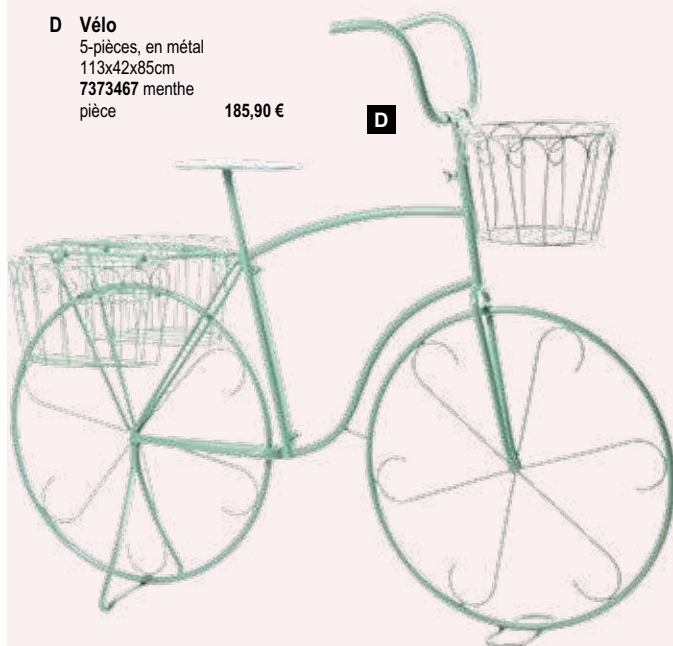

**A Guirlande de roses**  
avec 54 roses, en plastique/soie synthétique  
188cm, Ø 3,5cm  
7373384 rouge/vert  
7373385 crème/vert  
pièce 27,25 €  
à p. de 4 pièces 24,75 €

**Guirlande de roses**  
avec 54 roses, en plastique/soie synthétique  
188cm, Ø 3,5cm  
pièce 27,25 €

**A** 55cm  
pièce 30,50 €

Ø55cm

Ø70cm

**D** Vélo  
5-pièces, en métal  
113x42x85cm  
7373467 menthe  
pièce 185,90 €

**D**

**F** Présentoir de marchandises  
set de 3, en métal  
A: 67x28x28cm, B: 57x24x24cm, C:  
47x20x20cm  
7373478 menthe  
pièce 81,90 €