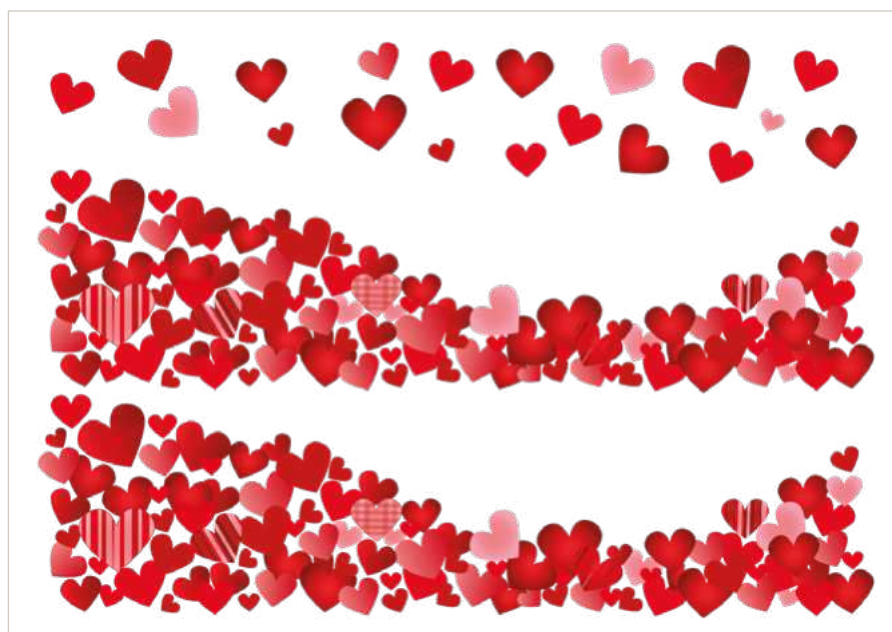

SV32 - Frises d'entourage de cœurs
Format 70 x 100 cm comprenant :
2 frises 25 x 96 cm chacune + 19 cœurs