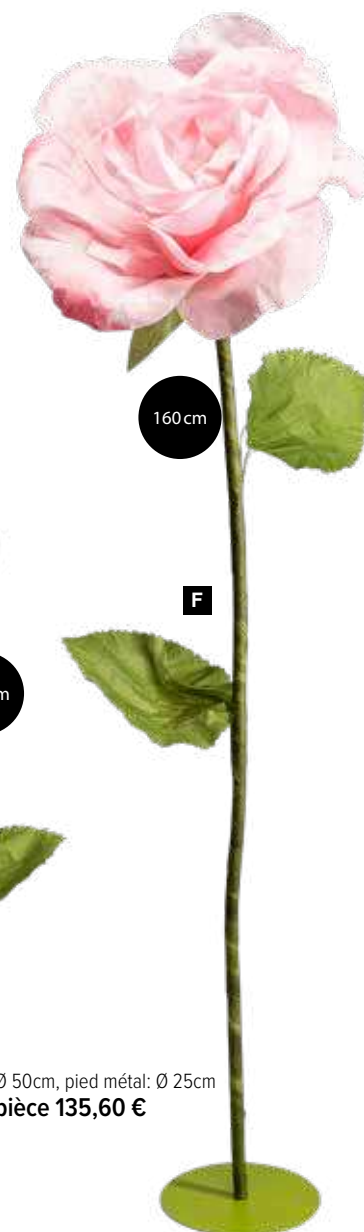

**D Rose**

en mousse  
Ø 30cm, avec 27cm tige  
7372323 rose  
pièce 7,15 €  
à p. de 6 pièces 6,50 €

**D**

Ø 30cm, pied métal: Ø 25cm  
pièce 87,50 €

120 cm

**E****E Tête de rose**

3-pièces, en papier/plastique, avec tige  
120cm, flexible  
Ø 30cm, pied métal: Ø 25cm  
7372355 rose  
pièce 87,50 €