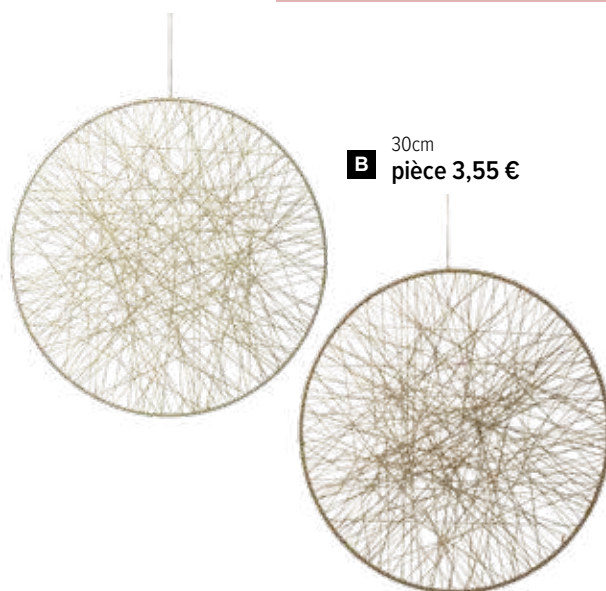

**E Présentoir de marchandises**  
set de 3, en métal  
A: 67x28x28cm, B: 57x24x24cm, C:  
47x20x20cm  
7373476 blanc  
pièce 81,90 €

A

**A Guirlande de roses**  
avec 60 roses, en plastique/soie  
synthétique  
170cm, Ø 7cm  
7373387 rose/crème  
7373388 rouge  
pièce 18,65 €  
à p. de 6 pièces 16,95 €

B

**B Guirlande de roses**  
avec 54 roses, en plastique/soie  
synthétique  
188cm, Ø 3,5cm  
7373384 rouge/vert  
7373385 crème/vert  
7373386 rose/vert  
pièce 27,25 €  
à p. de 4 pièces 24,75 €

**A** 30cm  
pièce 3,65 €