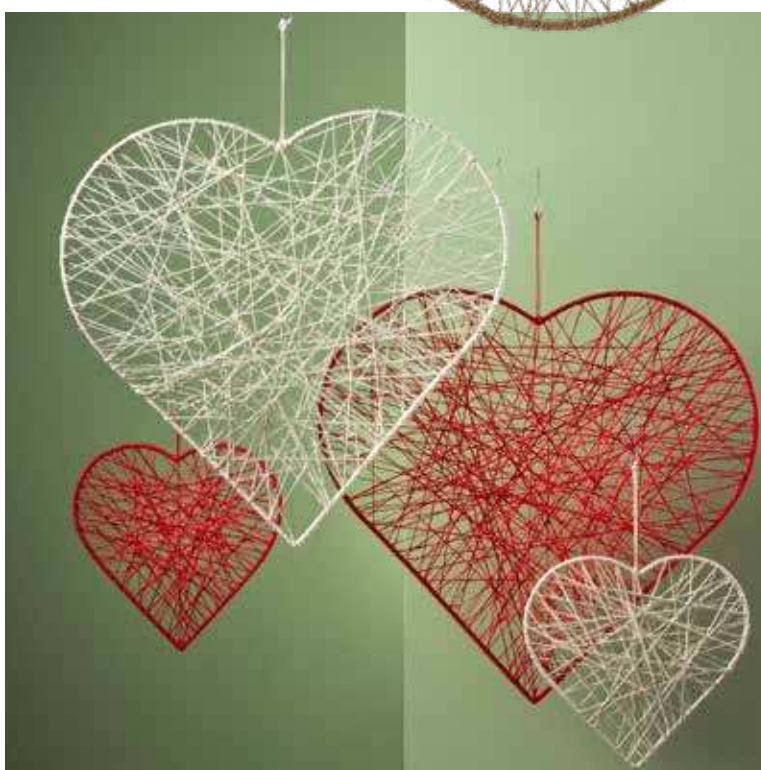

A Coeur avec jute
en métal, à suspendre
30cm
7372046 rouge
7372048 blanc
pièce 3,65 €
à p. de 24 pièces 3,30 €

B Anneau avec jute
en métal, à suspendre
30cm
7372053 blanc
7372054 nature
pièce 3,55 €
à p. de 24 pièces 3,20 €

C Coeur avec jute
en métal, à suspendre
60cm
7372043 rouge
7372045 blanc
pièce 10,45 €
à p. de 12 pièces 9,50 €

D Anneau avec jute
en métal, à suspendre
60cm
7372050 blanc
7372051 nature
pièce 10,95 €
à p. de 12 pièces 9,95 €