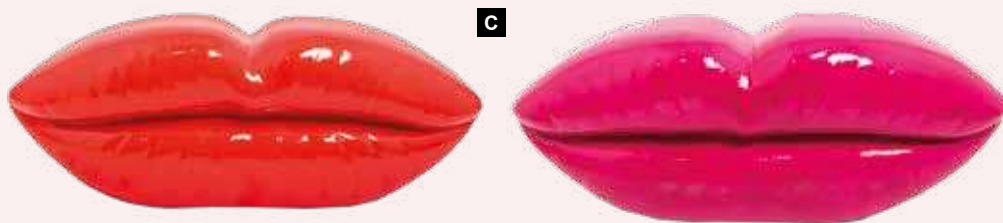

Lèvres

3D, mousse synthétique

C

C Lèvres
3D, mousse synthétique
60x23x12cm
7366326 rouge
7366327 rose
pièce 43,60 €
à p. de 2 pièces 39,60 €