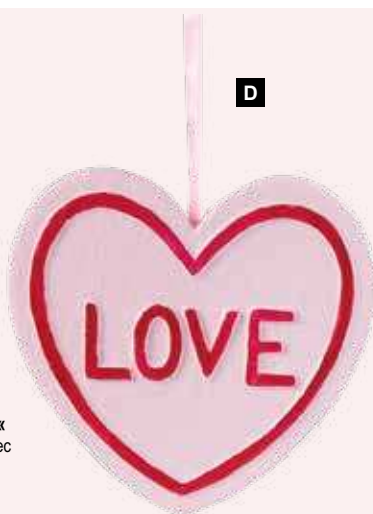

D

1. **D Cœur avec l'inscription »LOVE«**
   en polystyrène, Inscription uniface, avec
   suspension
   20x20,5x2cm
   7371216 rose/rouge
   pièce 6,55 €
   à p. de 12 pièces 5,95 €

1. **F Cœur de roses**
   3D, en polystyrène/mousse
   25cm
   7371251 rouge
   7371252 rose
   7371253 violet
   pièce 27,45 €
   à p. de 3 pièces 24,95 €