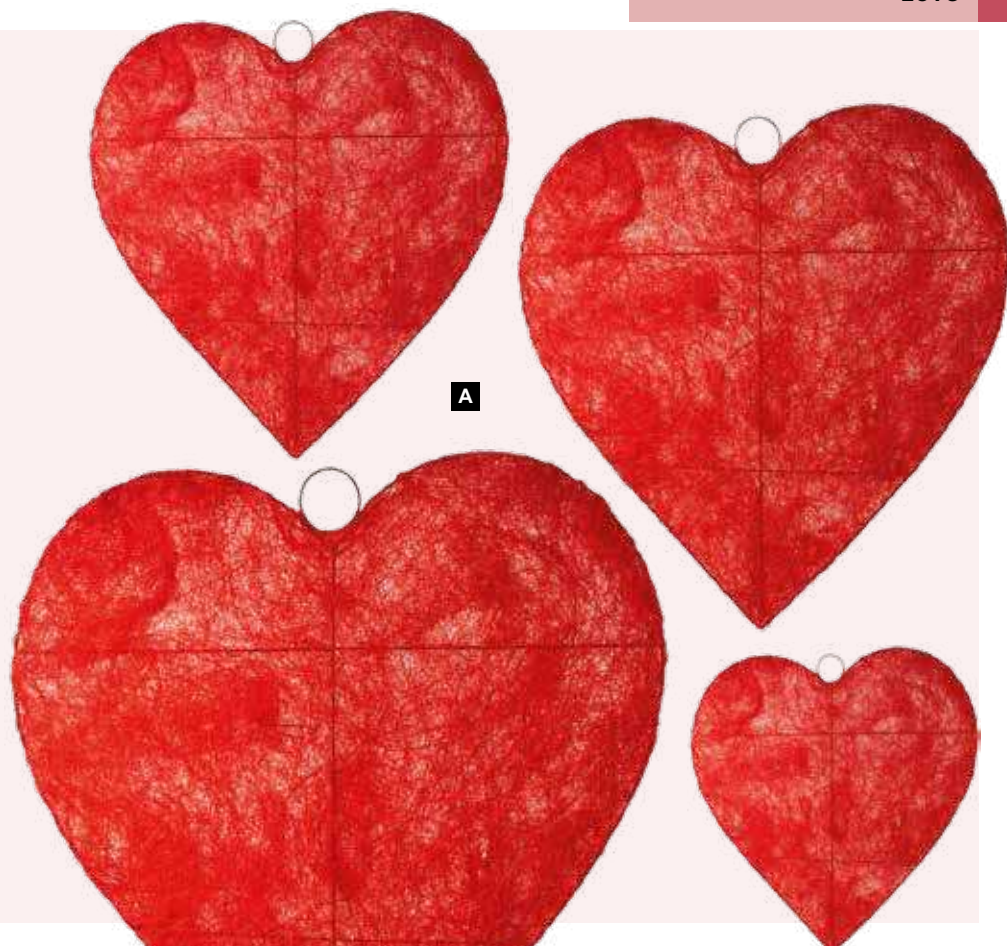

à p. de 8 pièces 12,95 €

Ø 90cm

7348371 rouge  
pièce 37,55 €

à p. de 4 pièces 34,10 €

Ø 120cm

7348372 rouge  
pièce 76,90 €

à p. de 2 pièces 69,90 €

**B Contour de cœur en sisal**