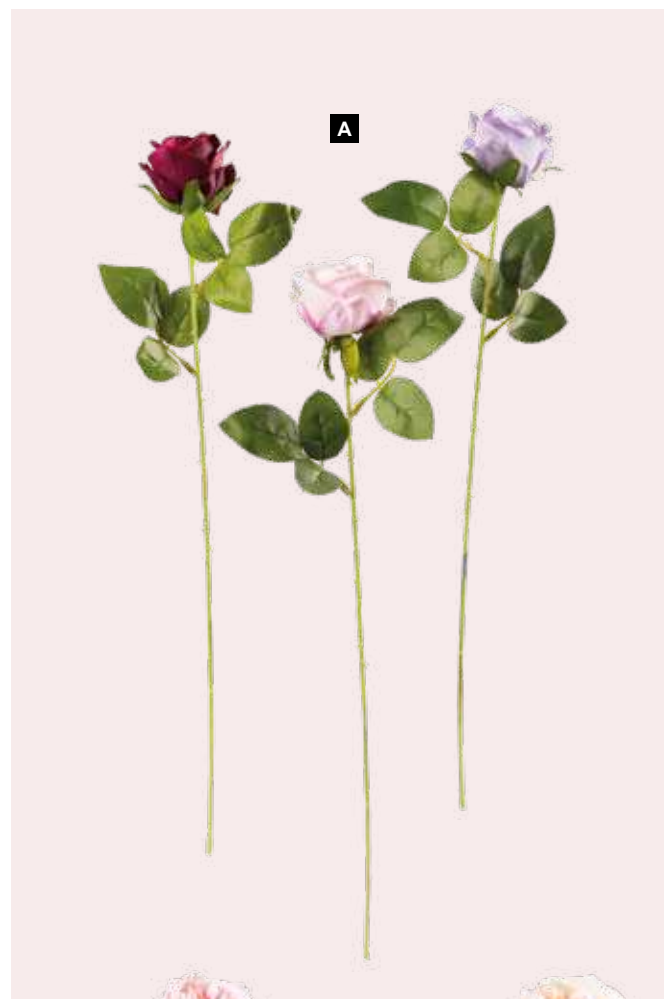

A Rose sur tige
en plastique/soie synthétique, flexible
51cm, tige: 37cm
7371179 bordeaux
7371180 rose
7371181 violet clair
pièce 3,25 €
à p. de 24 pièces 2,95 €

B Pivoine sur tige
en plastique/soie synthétique, flexible
60cm, Ø 9cm, tige: 37cm
7371152 rose/vert
7371153 violet/vert
7371154 rose/vert
7371155 crème
pièce 5,45 €
à p. de 12 pièces 4,95 €

C Rose
en plastique/soie artificielle, flexible, effet
touche réelle
45cm, tige: 38cm
7371039 fuchsia
7371040 rose
7371041 violet clair
7371042 pêche
pièce 5,45 €
à p. de 12 pièces 4,95 €