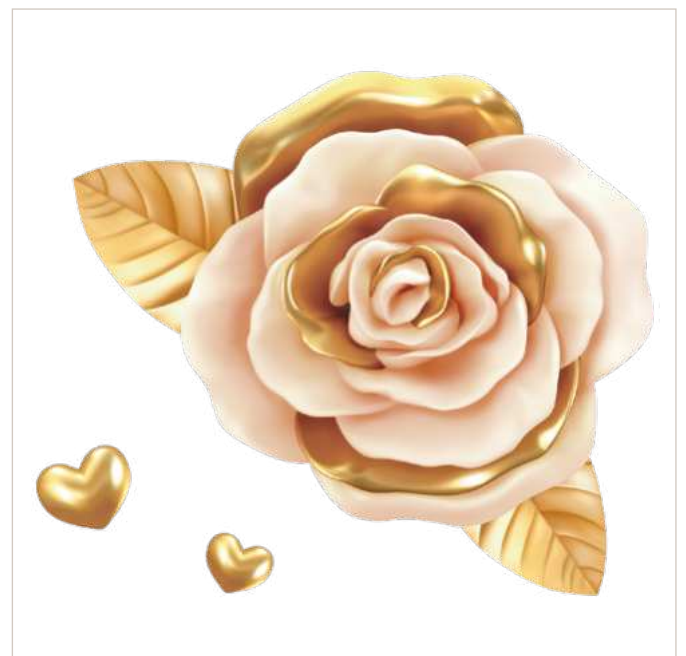

SV69D - Rose et cœurs or
2 formats au choix :
SV69D-S - 48 x 56,5 cm
SV69D-L - 68 x 80,4 cm
Egalement disponible en orientation inversée
Ref. **SV69G-S** et **SV69G-L**