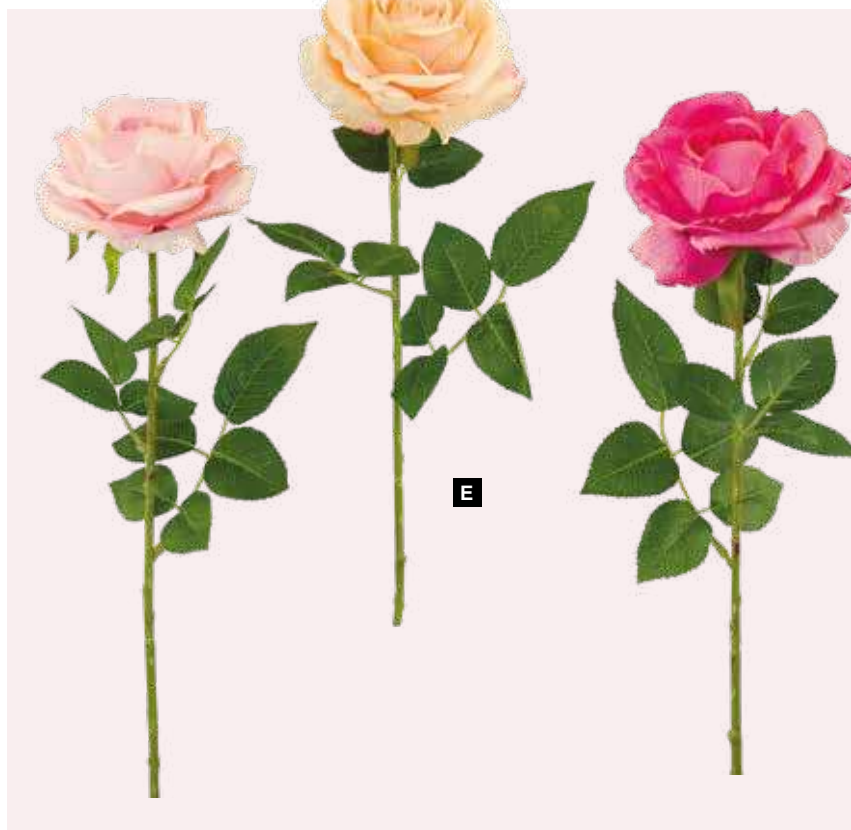

A Panneau de fleurs

à pivoines
50x50cm
7369123 rose/blanc
pièce 43,95 €
à p. de 4 pièces 39,95 €

B Pivoine

3 fois, en soie artificielle
75 cm
7366008 blanc/rose
pièce 7,65 €
à p. de 12 pièces 6,95 €

C Pivoine

3 fois, en soie artificielle
75cm
7366012 rouge foncé
pièce 7,65 €
à p. de 12 pièces 6,95 €

A

B

C

D Pivoine sur tige

en soie artificielle/plastique
60cm, Fleur Ø 10cm
7369937 rose
7369938 abricot
pièce 3,25 €
à p. de 12 pièces 2,95 €

E Rose sur tige

en soie artificielle/plastique
60cm, Fleur Ø 11cm
7369943 rose clair
7369944 abricot
7369945 rose
pièce 2,75 €
à p. de 12 pièces 2,50 €

D

E