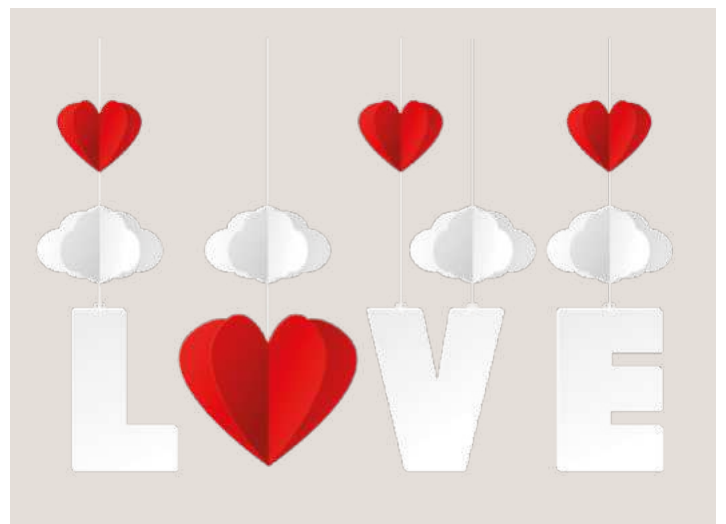

**SV35** - Texte St Valentin rouge  
Format 33 x 98 cm

**SV50/SV51** - Médaille dentelle Joyeuse  
Saint Valentin  
2 formats au choix :  
SV50 - 48 x 59,1 cm  
SV51 - 68 x 83,8 cm

**SV78** - Texte Joyeuse Saint Valentin cœurs et ruban love  
4 formats au choix :  
SV78S - 22,8 x 68 cm  
SV78M - 33 x 98 cm  
SV78L - 45,4 x 135 cm  
SV78XL - 67,3 x 200 cm

Vitrine larg. 2,20 x haut. 2,30 m + porte 0,90 m composées de : 2 SV33 + 1 SV60G-L + 1 SV77L + 1 SV37 + 1 FM7

**SV60G** - Bicyclette rouge ballons cœurs  
2 formats au choix :  
SV60G-L - 68 x 96,8 cm  
SV60G-XL - 94,7 x 135 cm  
Egalement disponible en orientation inversée  
Ref. **SV60D-L** et **SV60D-XL**