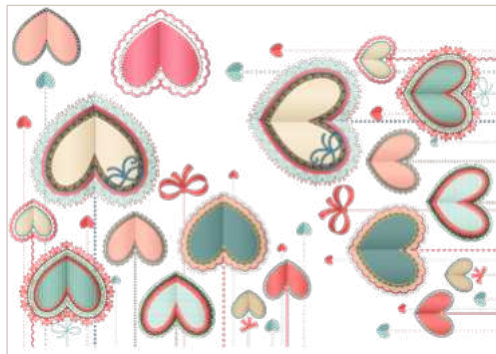

**SV11** - Envolée cœurs rouges  
Format 68 x 98 cm

Vitrine larg. 3,80 x haut. 2,20 m composée de : 1 SV43 + 2 SV46 + 1 SV47 + 1 SV45

**SV44/SV46/SV47** - Pâquerette love  
3 formats au choix :  
SV44 - 44 x 68 cm  
SV46 - 63,5 x 98 cm  
SV47 - 87 x 134 cm

**SV45** - Love coeur grunge  
Format 68 x 90 cm

**SV43** - Texte St Valentin grunge  
Format 33 x 98 cm

Vitrine larg. 2,80 m x haut. 2,45 m composée de : 1 SV48 + 1 SV49 + 1 SV50

**SV49** - Frises de cœurs  
scrapbooking  
Format 70 x 100 cm comprenant :  
2 frises 40,2 x 68 cm chacune + 3 cœurs

**SV48** - Angles de cœurs scrapbooking  
Format 70 x 100 cm comprenant :  
2 angles de cœurs 62 x 62 cm chacun  
+ 2 cœurs

**SV50/SV51** - Médaille dentelle  
Joyeuse Saint Valentin  
2 formats au choix :  
SV50 - 48 x 59,1 cm  
SV51 - 68 x 83,8 cm