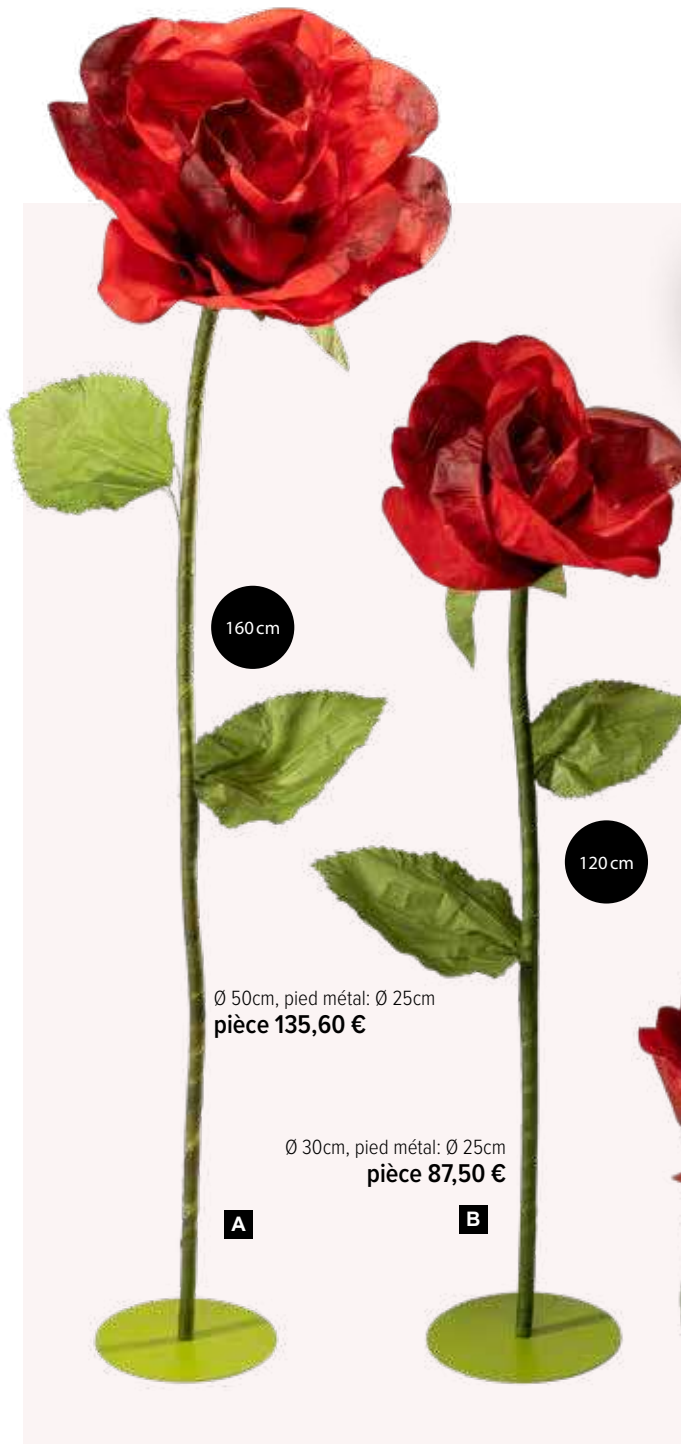

Tête de rose