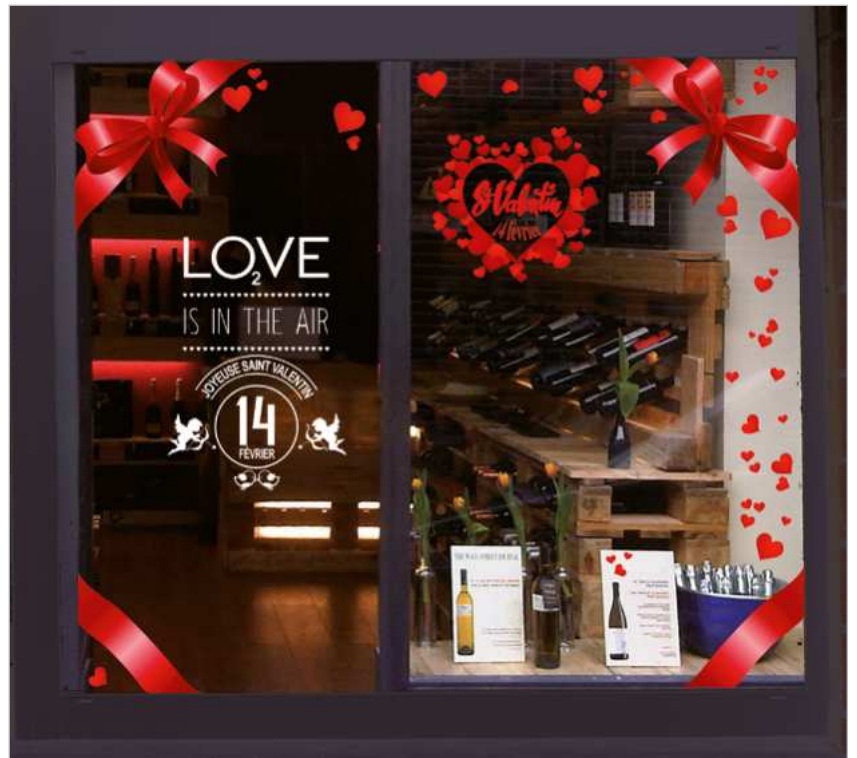

**SV37** - Cœurs blancs à découper  
Format 50 x 70 cm comprenant :  
16 cœurs de 3 à 24 cm

**SV11** - Envolée cœurs rouges  
Format 68 x 98 cm

Tous nos modèles sont présentés en vue extérieure - Vitrophanies électrostatiques - Sans colle - Visuel recto verso - Pose intérieure

**CC3** - Coupes ruban cœur  
Format 48 x 68 cm

Vitrine totale larg. 2,50 x haut. 2,05 m composée de: 1 NC5D + 1 NC5G + 1 SV38 + 1 SV54

**FM9** - Cœurs dentelle de fleurs  
Format 68 x 98 cm

**NC5D** - Noeud cadeau  
Format 70 x 100 cm comprenant :  
1 noeud haut. 67 x larg. 70 cm  
+ 1 ruban 48 x 47 cm  
Egalement disponible en orientation inversée - Ref. **NC5G**