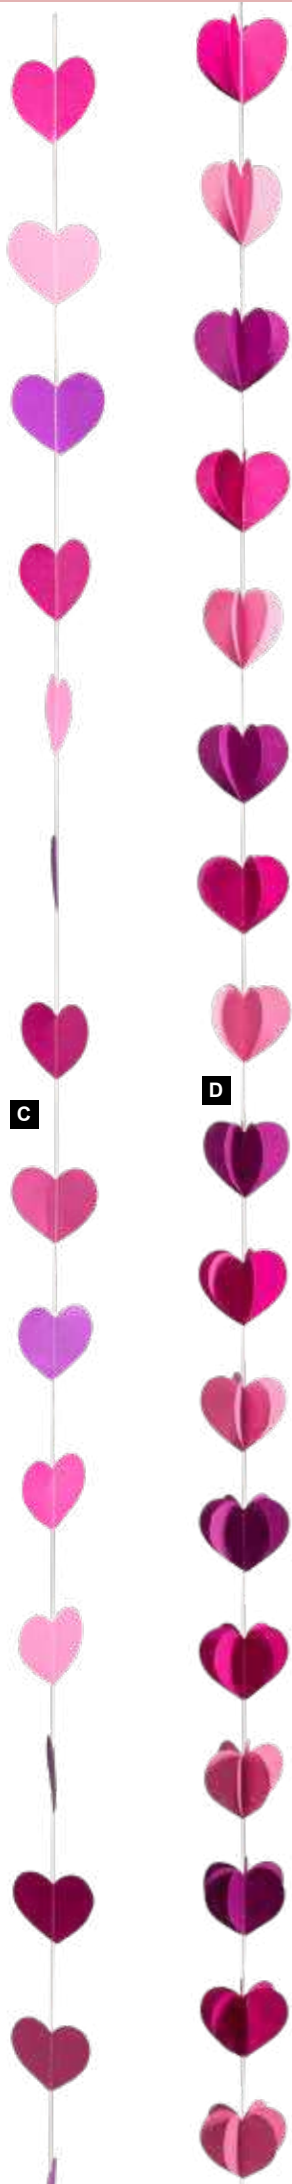

A Pivoine

en mousse, avec tige courte, flexible

Ø 30cm, tige: 18cm

7372271 blanc

7372272 rose

pièce 14,25 €

à p. de 18 pièces 12,95 €