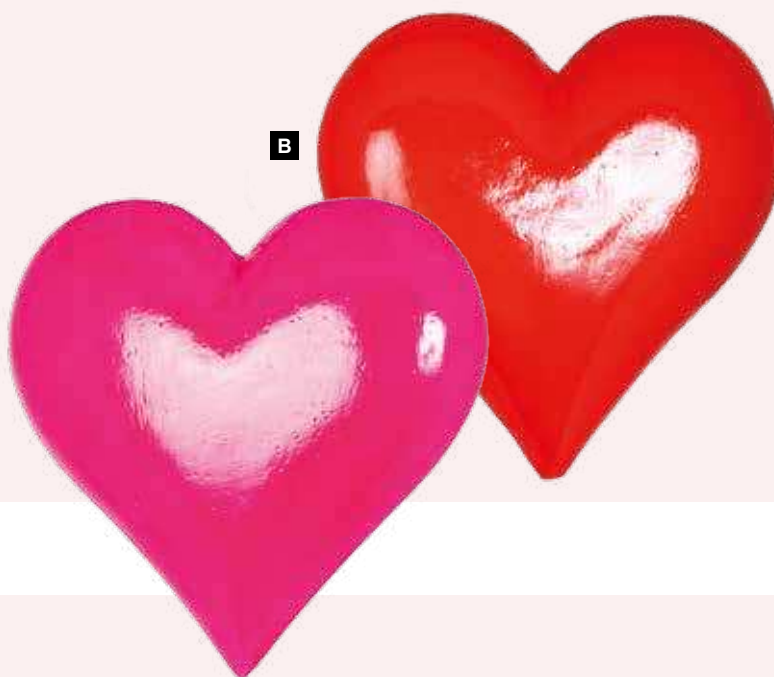

A Coeur
3D, mousse synthétique
20x20x6cm
7366328 rouge
7366329 rose
pièce 10,90 €
à p. de 6 pièces 9,90 €

B Coeur
3D, mousse synthétique
40x40x10cm
7366330 rouge
7366331 rose
pièce 40,30 €
à p. de 2 pièces 36,60 €

B

Lèvres

3D, mousse synthétique

C

Coccinelle

polystyrène couvert avec papier

D