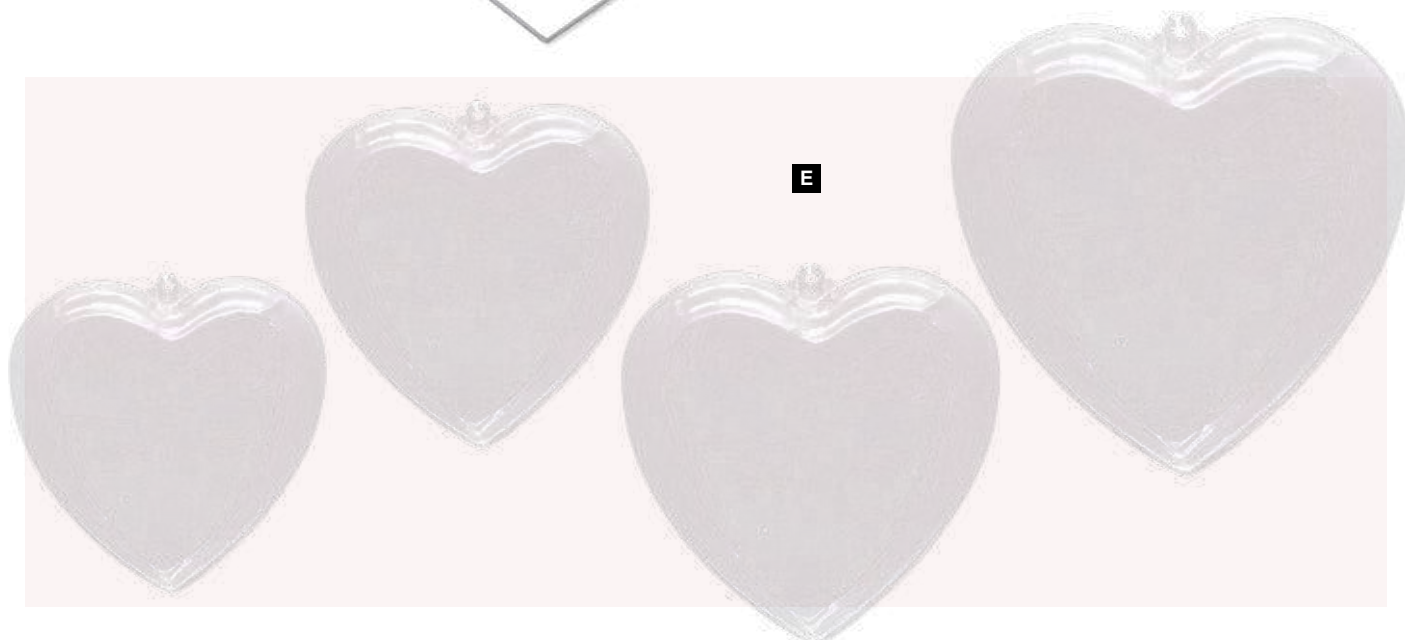

A Anneaux métalliques

3 pièces, soudés, avec chaîne à suspendre,
pour accrocher la décoration

Ø40, 60 & 80cm

7367440 argent

pièce 32,45 €

à p. de 2 pièces 29,50 €

B Contour de cœur

en métal, avec oeillets à suspendre
40x40cm

7367437 argent

pièce 7,45 €

à p. de 6 pièces 6,75 €

C Contour de cœur

en métal, avec oeillets à suspendre
60x60cm

7367438 argent

pièce 9,85 €

à p. de 6 pièces 8,95 €

D Contour de cœur

en métal, avec oeillets à suspendre
80x80cm

7367439 argent

pièce 14,60 €

à p. de 4 pièces 13,25 €

E #Cœur

plastique, 2 moitiés, pour remplir
Ø 6cm

7357005 transparent

pièce 1,15 €

à p. de 50 pièces 1,05 €

Ø 8cm

7357006 transparent

pièce 1,60 €

à p. de 30 pièces 1,45 €

Ø 10cm

7357007 transparent

pièce 2,10 €

à p. de 25 pièces 1,90 €

Ø 14cm

7357008 transparent

pièce 3,30 €

à p. de 20 pièces 3,00 €