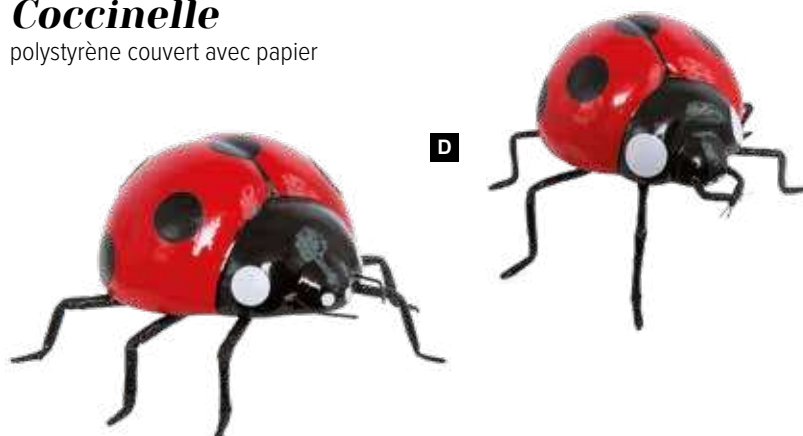

Coccinelle

polystyrène couvert avec papier

D