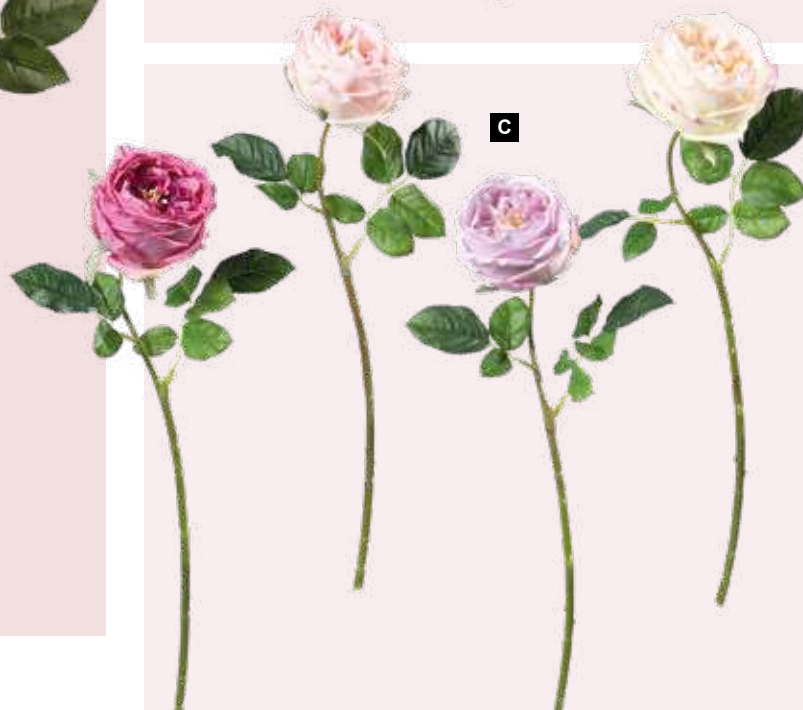

A Rose sur tige
en plastique/soie synthétique, flexible
51cm, tige: 37cm
7371179 bordeaux
7371180 rose
7371181 violet clair
pièce 3,25 €
à p. de 24 pièces 2,95 €

B Pivoine sur tige
en plastique/soie synthétique, flexible
60cm, Ø 9cm, tige: 37cm
7371152 rose/vert
7371153 violet/vert
7371154 rose/vert
7371155 crème
pièce 5,45 €
à p. de 12 pièces 4,95 €

C Rose
en plastique/soie artificielle, flexible, effet
touche réelle
45cm, tige: 38cm
7371039 fuchsia
7371040 rose
7371041 violet clair
7371042 pêche
pièce 5,45 €
à p. de 12 pièces 4,95 €