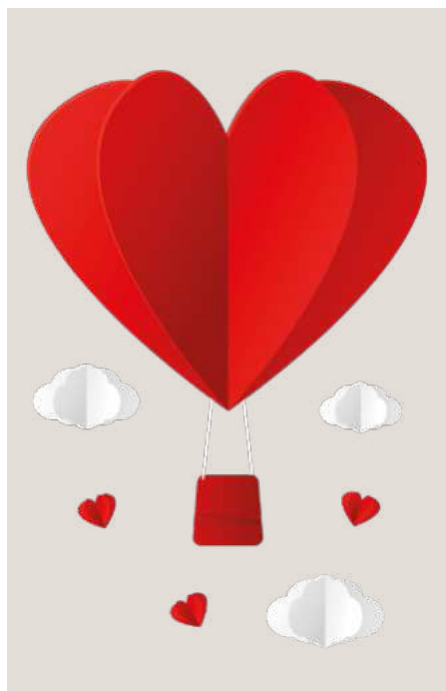

SV56 - Cœur montgolfière nuages
2 formats au choix :
SV56S - 48 x 68 cm
SV56L - 68 x 98 cm