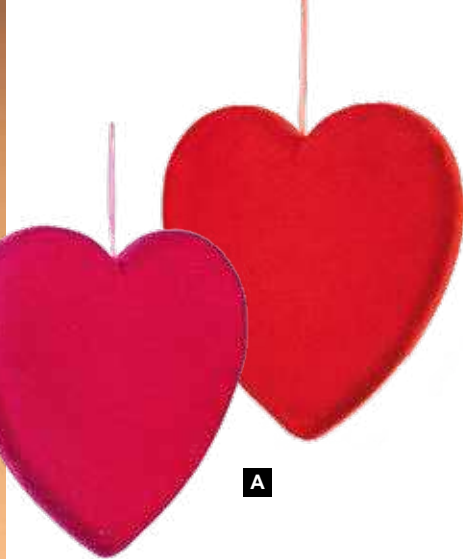

A

A Cœur
en polystyrène, plat, floqué, avec
suspension
30x28cm
7373339 rouge
7373340 fuchsia
pièce 11,50 €
à p. de 12 pièces 10,45 €

B Cœur
en polystyrène, floquée, avec suspension
23cm
7373335 rouge
7373336 fuchsia
pièce 14,60 €
à p. de 6 pièces 13,25 €

B