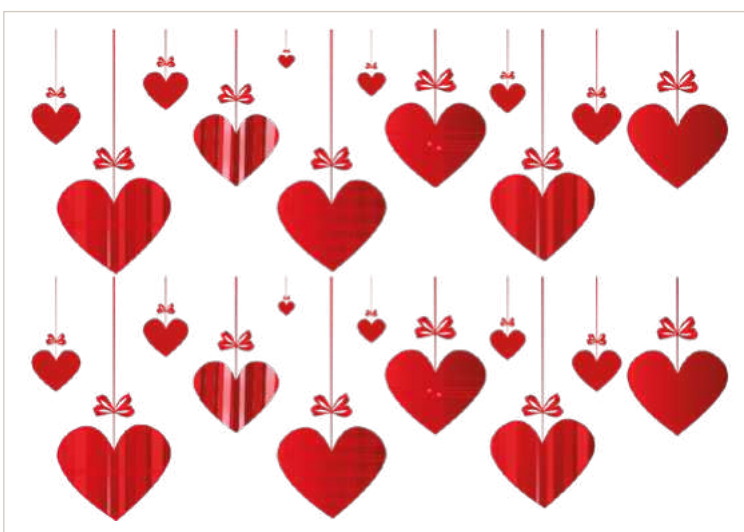

SV33 - Frises de cœurs suspendus
Format 70 x 100 cm comprenant :
2 frises 33,5 x 96 cm chacune