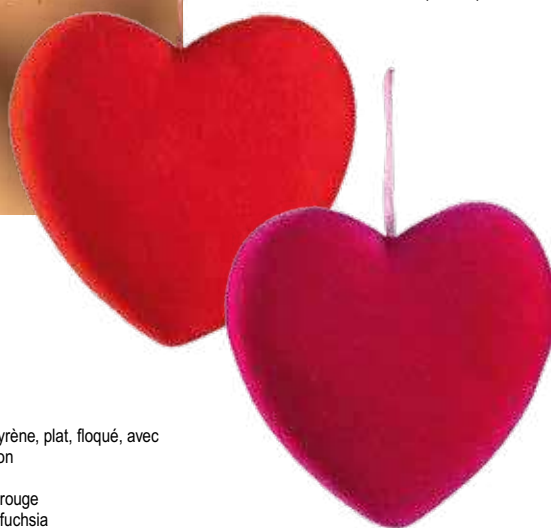

A

A Cœur
en polystyrène, plat, floqué, avec
suspension
30x28cm
7373339 rouge
7373340 fuchsia
pièce 11,50 €
à p. de 12 pièces 10,45 €

B Cœur
en polystyrène, floquée, avec suspension
23cm
7373335 rouge
7373336 fuchsia
pièce 14,60 €
à p. de 6 pièces 13,25 €

B

C

C Cœur
en polystyrène, plat, floqué, avec
suspension
38x37cm
7373341 rouge
7373342 fuchsia
pièce 22,95 €
à p. de 4 pièces 20,85 €

D

D Cœur
en polystyrène, floquée, avec suspension
32x29cm
7373337 rouge
7373338 fuchsia
pièce 16,45 €
à p. de 12 pièces 14,95 €