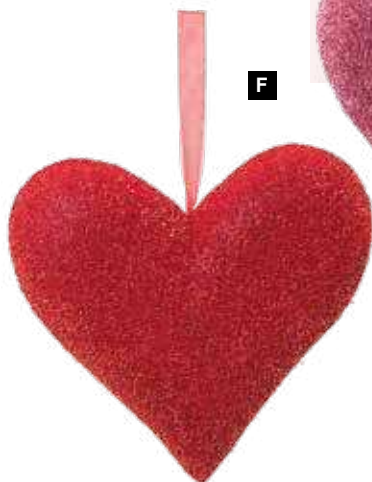

H: 21cm  
7367499 rouge 8,55 €  
pièce  
à p. de 4 pièces 7,75 €

D

C

**Cœur**

en polystyrène, avec paillettes, avec suspension

E

F

**D Cœur**