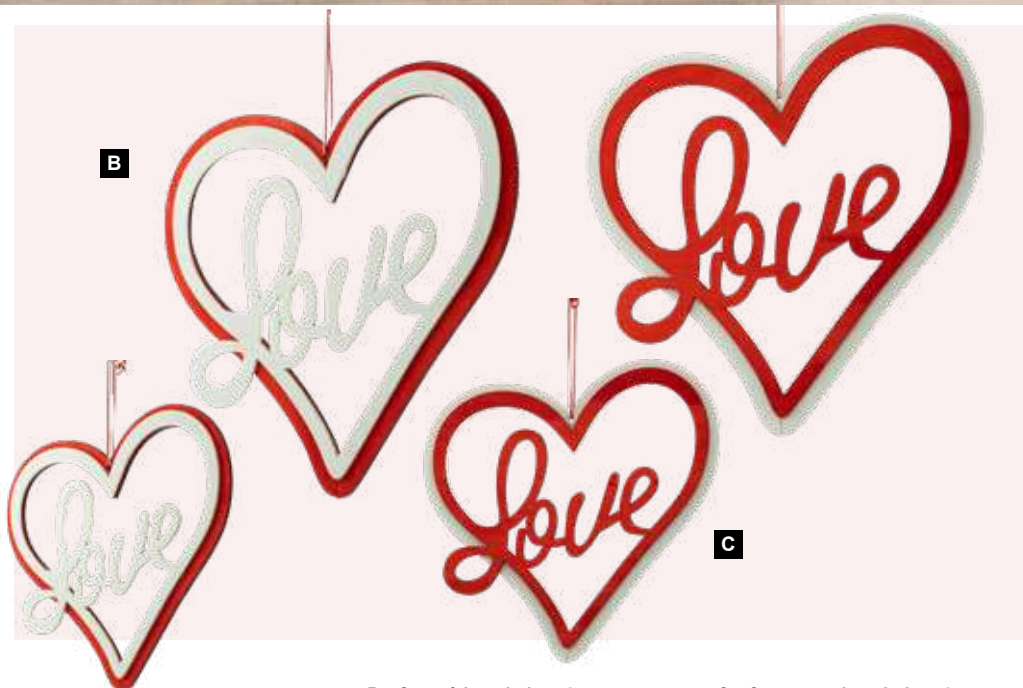

A Guirlande de roses

en soie artificielle, avec fil de nylon
200cm, tête de rose: Ø 4-11cm
7372159 blanc
7372160 rouge
pièce 16,45 €
à p. de 8 pièces 14,95 €

B Cœur à inscription »Love«

en bois, uni-face, avec suspension
20cm
7372221 blanc/rouge
pièce 4,30 €
à p. de 12 pièces 3,90 €
30x25cm
7372219 blanc/rouge
pièce 6,75 €
à p. de 6 pièces 6,10 €

C Cœur avec inscription »Love«

en bois, à suspendre
20cm
7372220 rouge/blanc
pièce 4,30 €
à p. de 12 pièces 3,90 €
30x25cm
7372218 rouge/blanc
pièce 6,75 €
à p. de 6 pièces 6,10 €