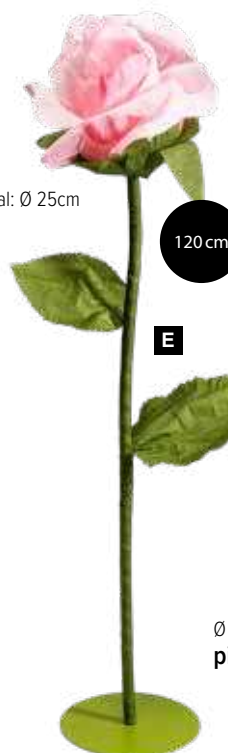

120 cm

E

E Tête de rose

3-pièces, en papier/plastique, avec tige
120cm, flexible
Ø 30cm, pied métal: Ø 25cm
7372355 rose
pièce 87,50 €