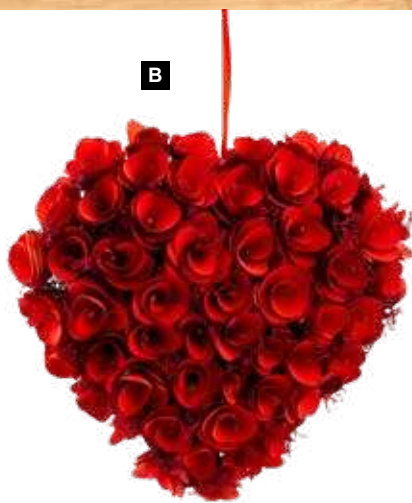

A Guirlande de roses
en plastique, flexible, à suspendre
3m
7372080 brun/rouge
pièce 32,90 €
à p. de 2 pièces 29,90 €

B Coeur
en bois/styropor, à suspendre
Ø 30cm
7372213 rouge
pièce 21,90 €
à p. de 4 pièces 19,90 €