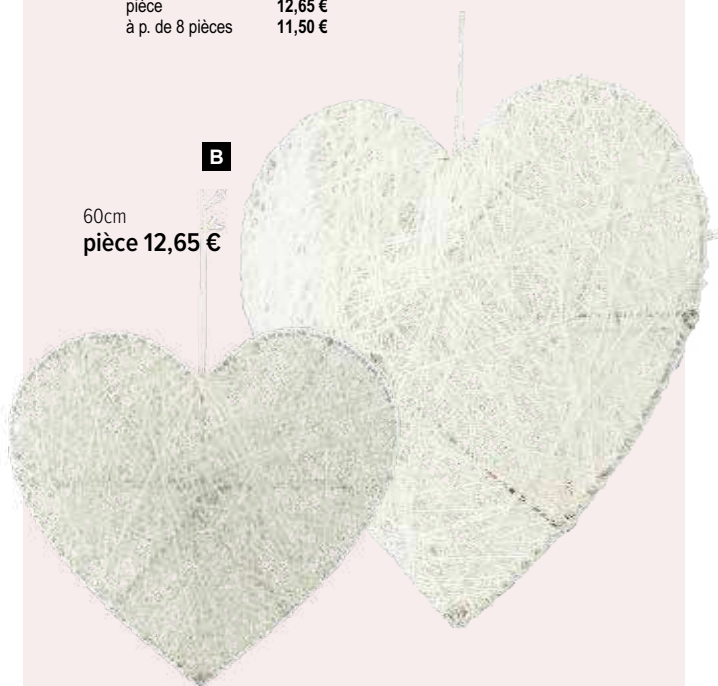

A Coeur
en fil de fer avec du coton, plat, avec
suspension
30cm
7372133 rouge
pièce 3,25 €
à p. de 24 pièces 2,95 €
60cm
7372136 rouge
pièce 12,65 €
à p. de 8 pièces 11,50 €

B Coeur
en fil de fer avec du coton, plat, avec
suspension
30cm
7372134 blanc
pièce 3,25 €
à p. de 24 pièces 2,95 €
60cm
7372137 blanc
pièce 12,65 €
à p. de 8 pièces 11,50 €

B
60cm
pièce 12,65 €