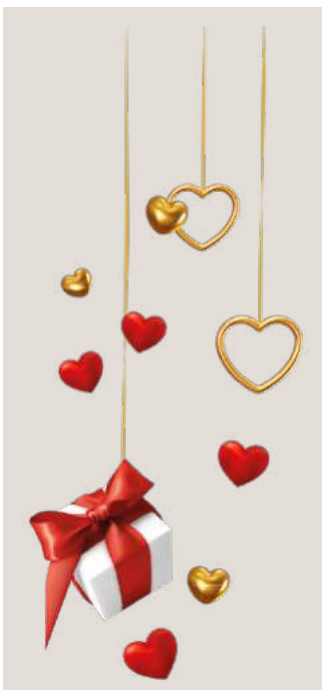

SV73G - Suspensions cœurs et cadeau
2 formats au choix :
SV73G-S - 32,5 x 78 cm
SV73G-L - 56 x 135 cm
Egalement disponible en orientation inversée - Ref. **SV73D-S** et **SV73D-L**