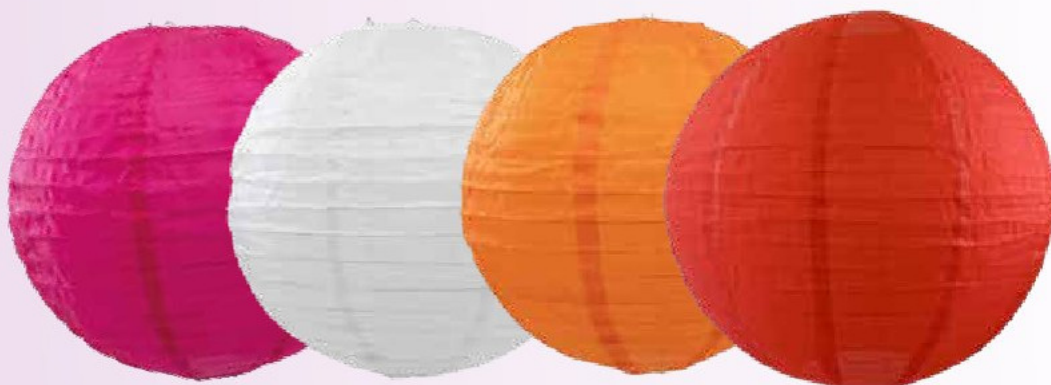

Parasol

en nylon/bambou, pour l'intérieur & l'extérieur

A lampion

en nylon, pour intérieur & extérieur
Ø 30cm

7370933 jaune
7370934 bleu
7370935 vert
7370936 rose
7370937 fuchsia
7370938 blanc
7370939 orange
7370942 lila
7371985 rouge

pièce 4,35 €
à p. de 10 pièces 3,95 €