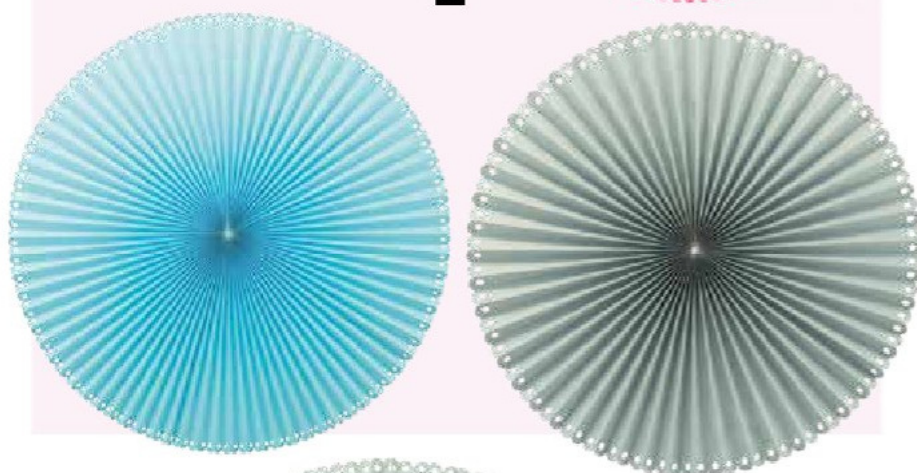

A *Lampion*

papier

**A** *Lampion*

papier
 Ø 30cm
 7363942 orange
 7363943 lilas
 7363944 vert
 7363945 bleu clair
 pièce 4,00 €
 à p. de 6 pièces 3,60 €

Ø 60cm
 pièce 10,75 €

B**B** *Éventail nid d'abeille*

pliable, en papier, avec bande adhésive
 Ø 60cm
 7368911 rose
 7368912 rose
 7368913 gris clair
 7368915 bleu clair
 pièce 10,75 €
 à p. de 10 pièces 9,75 €

**C** *Éventail nid d'abeille*

pliable, en papier, avec bande adhésive
 Ø 90cm
 7368918 gris clair
 7368920 bleu clair
 pièce 15,70 €
 à p. de 5 pièces 14,25 €