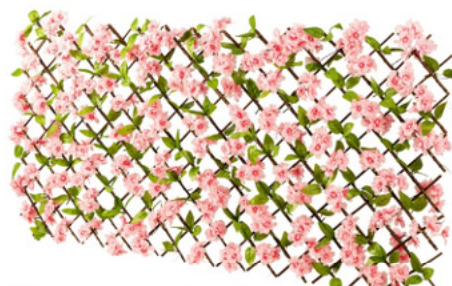

Clôture avec des fleurs de cerisier
en saule/soie synthétique, extensible
90x180cm, maille : 9x9cm
7373462 vert/rose
pièce 76,60 €
à p. de 2 pièces 69,60 €

Arbre à fleurs de cerisier en pot
en plastique, Fleurs en soie artificielle