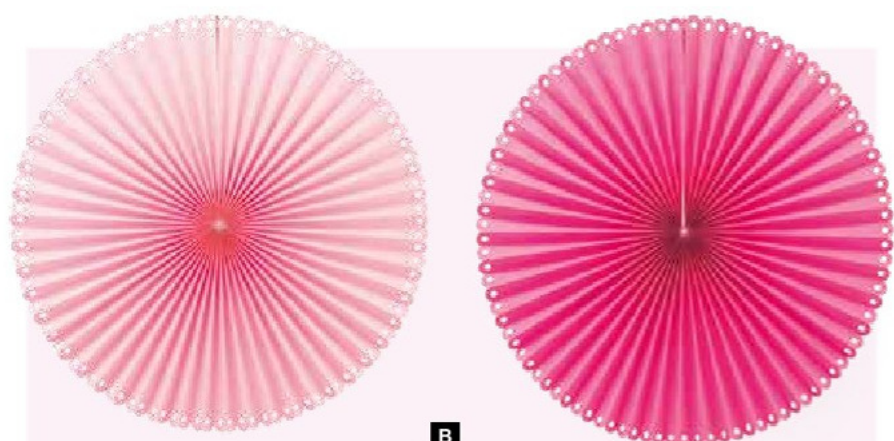

Ø 60cm
pièce 10,75 €

B

B *Éventail nid d'abeille*

pliable, en papier, avec bande adhésive
Ø 60cm
7368911 rose
7368912 rose
7368913 gris clair
7368915 bleu clair
pièce 10,75 €
à p. de 10 pièces 9,75 €