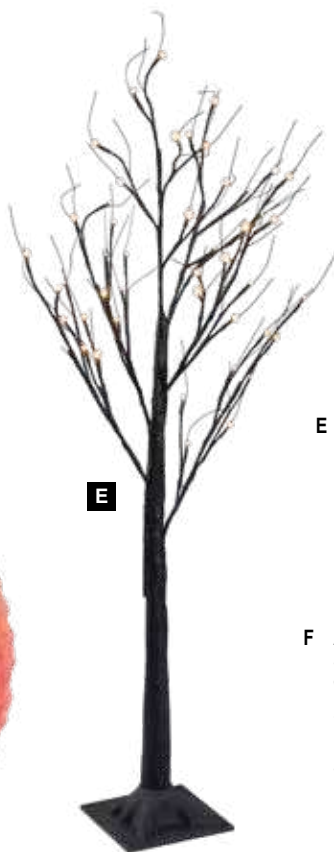

B Lampion en papier
avec visage de citrouille, pliable
Ø 30cm
7370499 noir/orange
pièce 4,35 €
à p. de 6 pièces 3,95 €

F Arbre
avec 120 LEDs, en plastique, 3m câble
d'alim, transformateur IP44, 24V, intérieur
180cm, pied en plastique : 21,5x21,5x6cm
7371368 noir/blanc chaud
pièce 98,95 €
à p. de 2 pièces 89,95 €

E Arbre
avec 48 LEDs, en plastique, 3m câble
d'alim, transformateur IP44, 24V, intérieur
120cm, pied en plastique : 18x18x5cm
7371367 noir/blanc chaud
pièce 54,95 €
à p. de 2 pièces 49,95 €