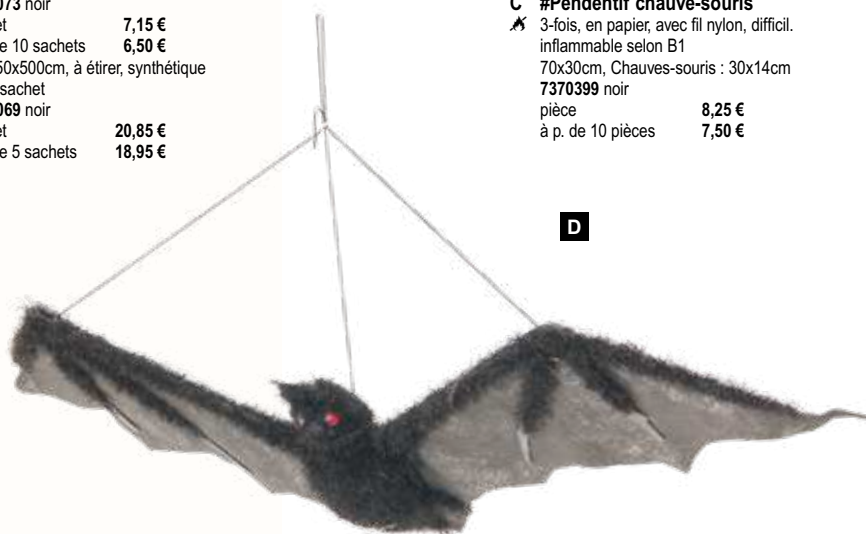

1. **C #Pendentif chauve-souris**
   ✂ 3-fois, en papier, avec fil nylon, difficilement inflammable selon B1
   70x30cm, Chauves-souris : 30x14cm
   7370399 noir
   pièce 8,25 €
   à p. de 10 pièces 7,50 €

D